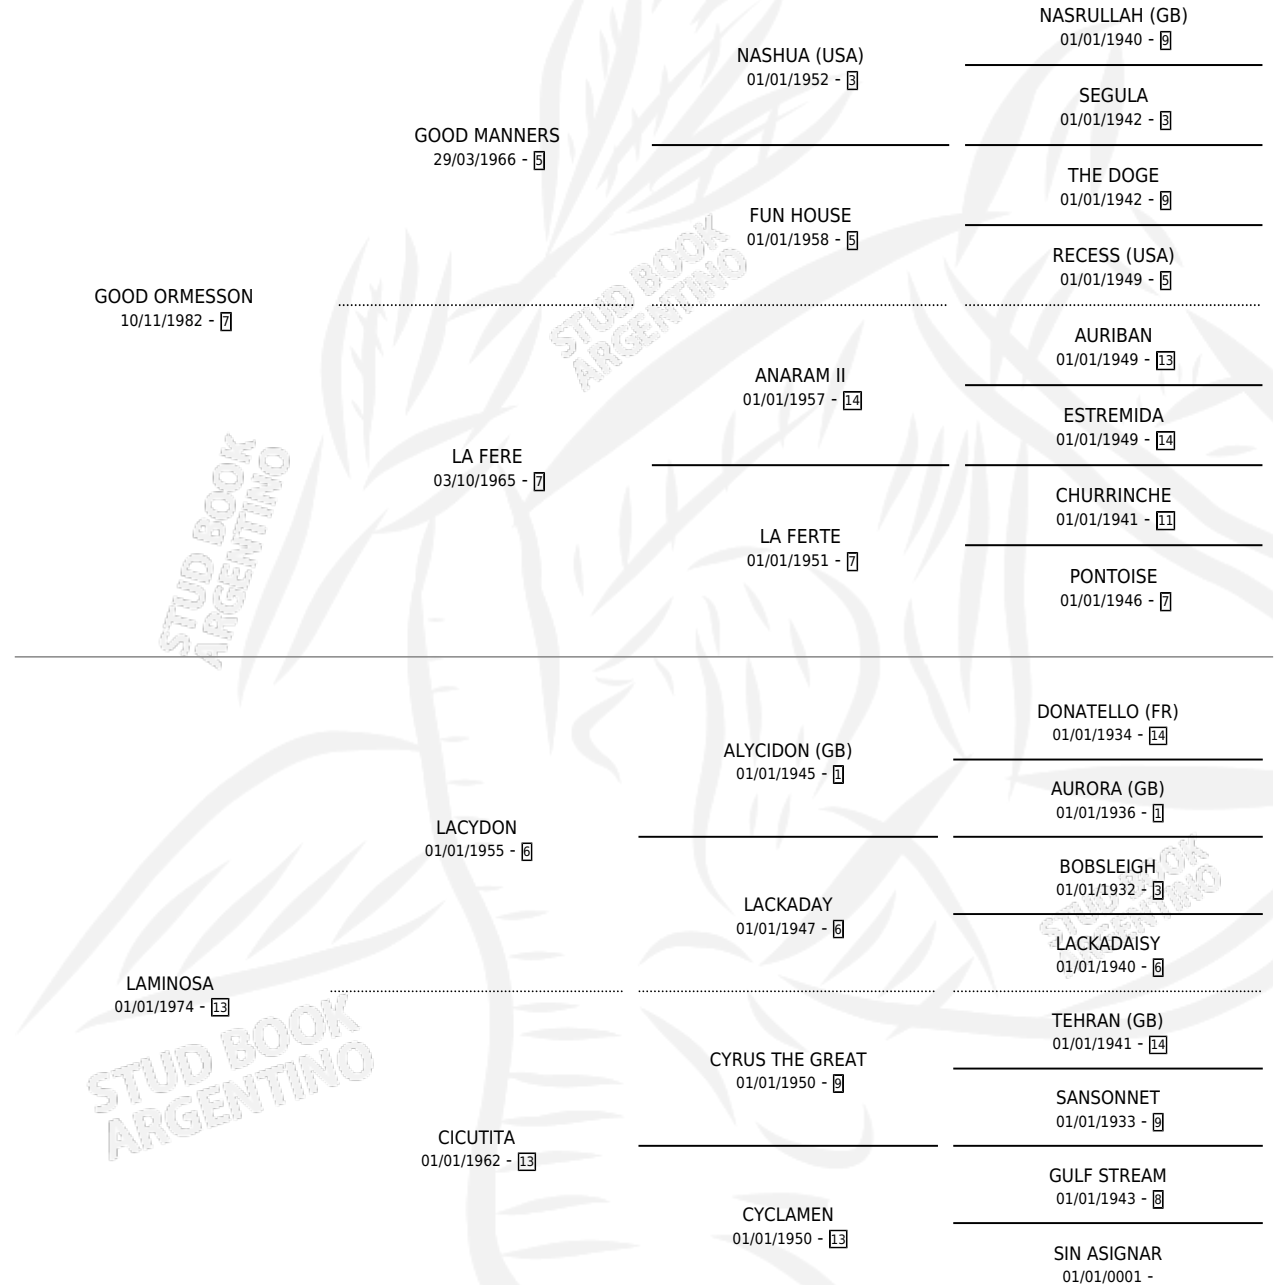

LAMY GOOD

por GOOD ORMESSON y LAMINOSA por LACYDON

Argentina · Hembra · Zaino Doradillo · SP · 13/10/1991
Familia 13 · Volumen 34

ESTADO

TIPIFICACIÓN SANGUÍNEA	X
TIPIFICACIÓN POR ADN	X
PASAPORTE	X
IDENTIFICACIÓN POR MICROCHIP	X
REPRODUCTOR	X

Lugar de nacimiento: Rosa Negra

Criador: Sin dato

PEDIGREE