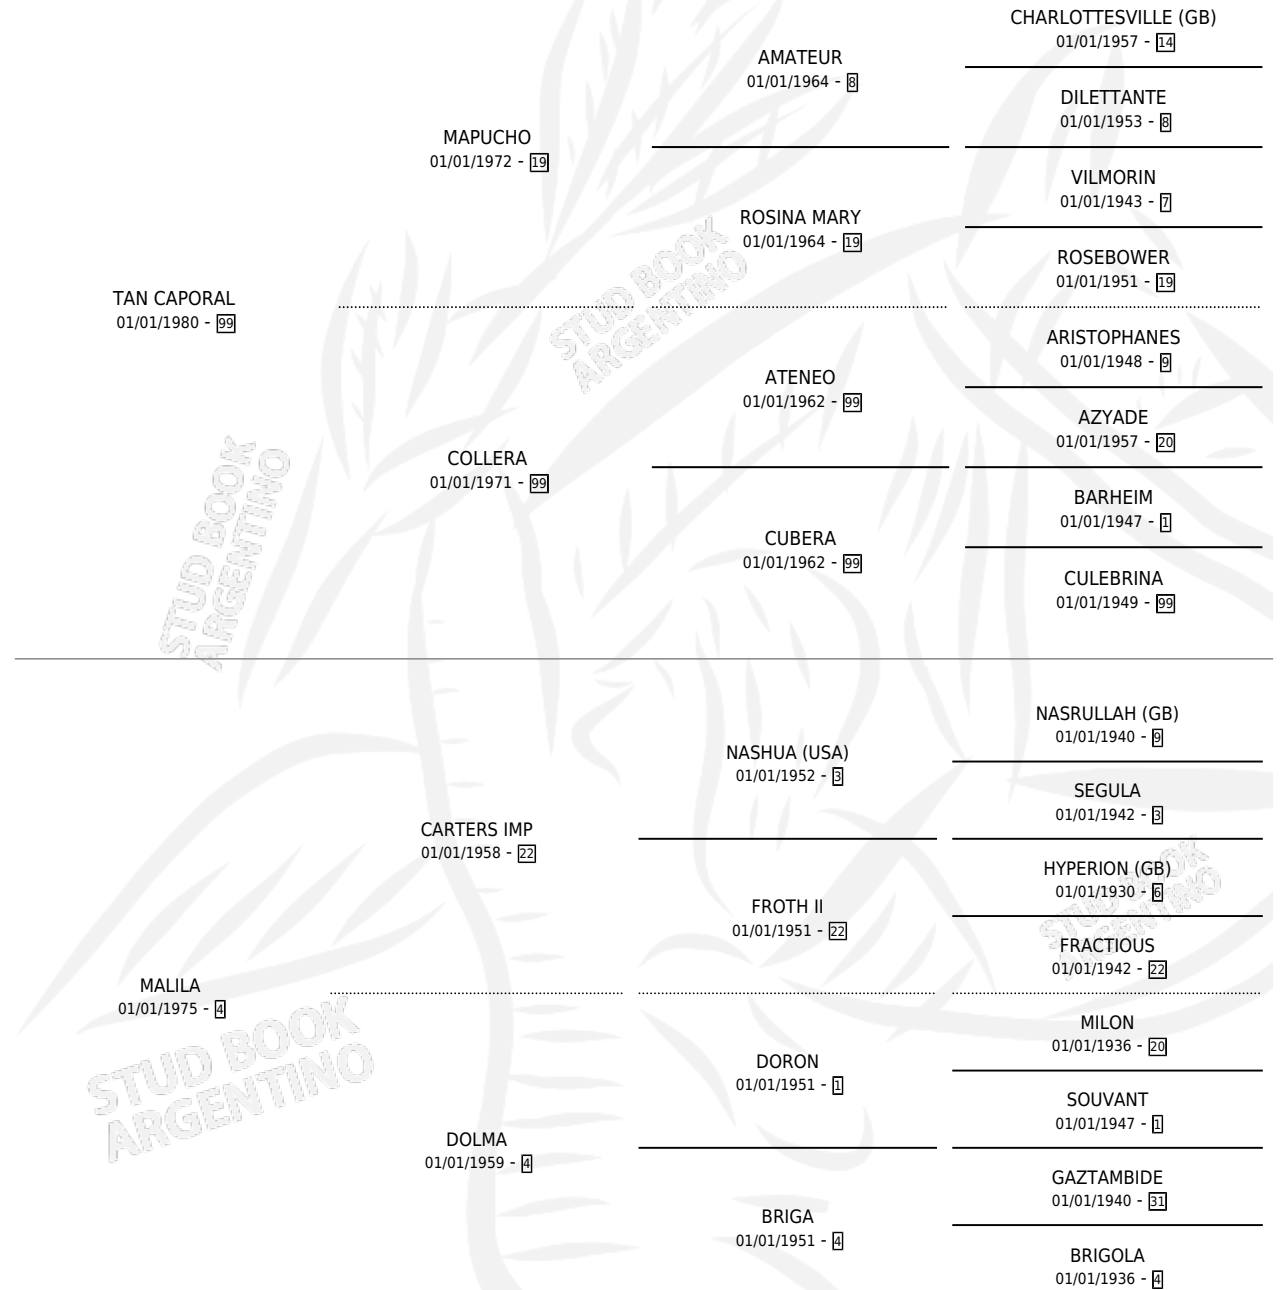

MISTER PATO

por TAN CAPORAL y MALILA por CARTERS IMP

Argentina · Macho · Zaino · SP · 19/09/1991
Familia 4-p · Volumen 34

ESTADO

TIPIFICACIÓN SANGUÍNEA	X
TIPIFICACIÓN POR ADN	X
PASAPORTE	X
IDENTIFICACIÓN POR MICROCHIP	X
REPRODUCTOR	X

Lugar de nacimiento: Gualeyan

Criador: Rech Hector Remigio

PEDIGREE

MISTER PATO

Datos oficiales del Stud Book Argentino

Documento generado el 10/05/2026

studbook.org.ar