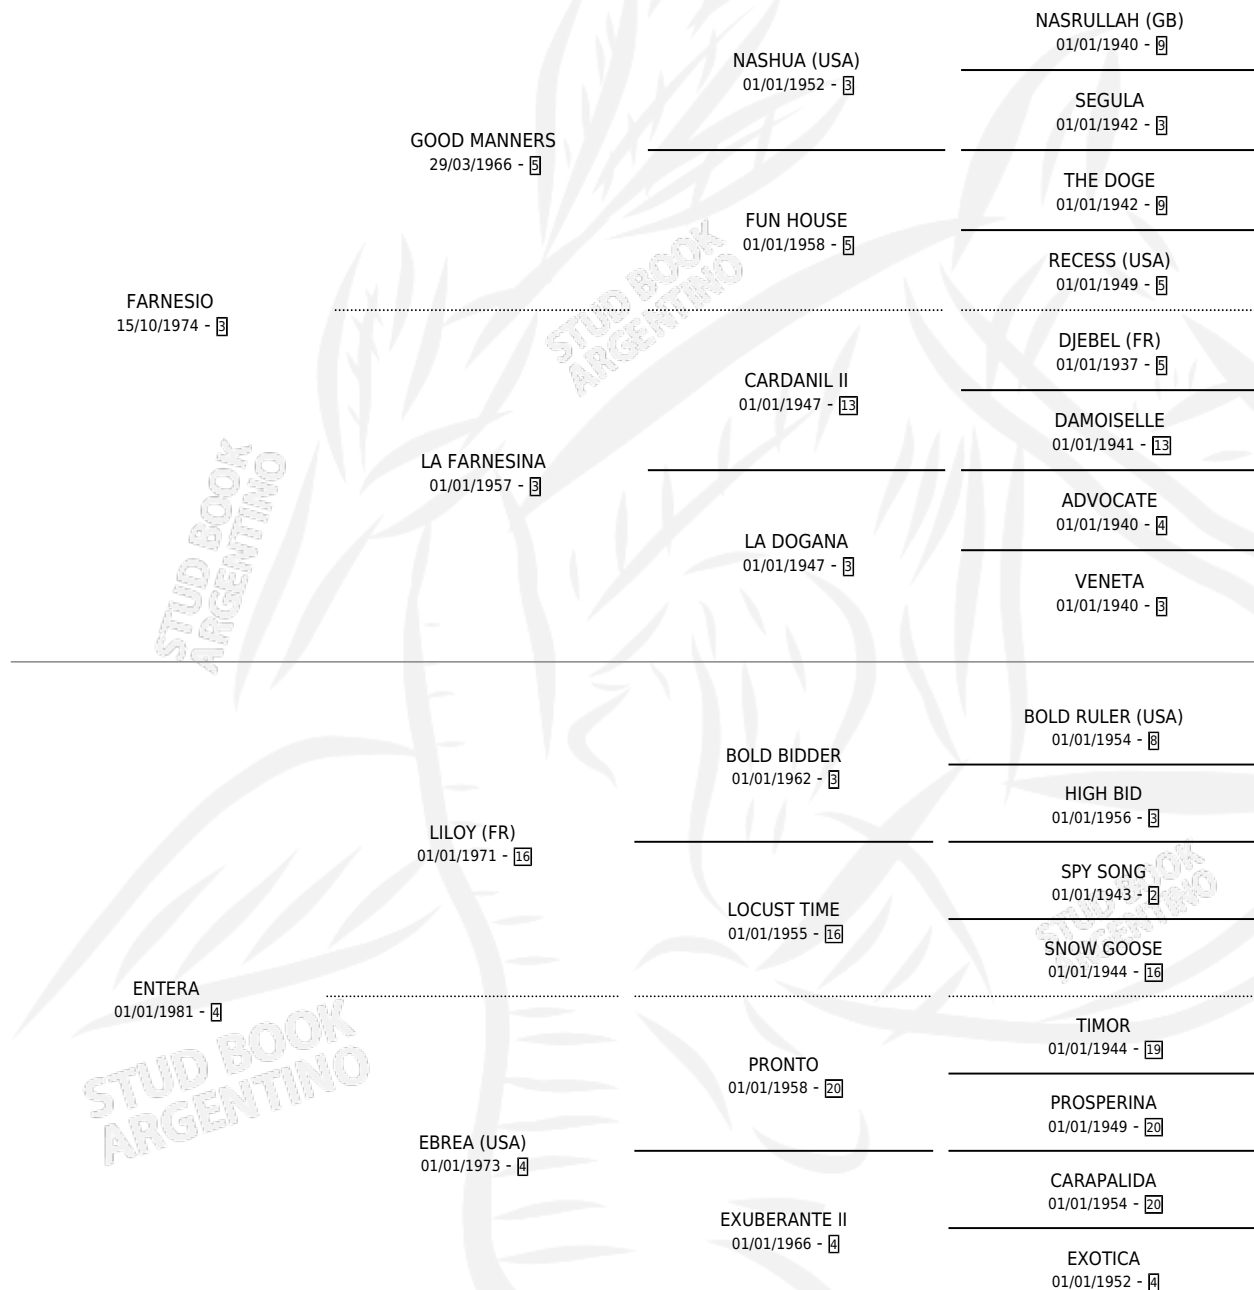

PATABLANDA

por FARNESIO y ENTERA por LILOY (FR)

Argentina · Hembra · Zaino · SP · 21/10/1991
Familia 4-k · Volumen 34

ESTADO

TIPIFICACIÓN SANGUÍNEA	✓
TIPIFICACIÓN POR ADN	✓
PASAPORTE	X
IDENTIFICACIÓN POR MICROCHIP	X
REPRODUCTOR	✓

Lugar de nacimiento: Las Dos Manos

Criador: Las Dos Manos

~

HIJOS

	MACHOS	HEMBRAS
4 NACIERON	3	1
1 CORRIERON	1	0

SIN ACTUACIONES

PEDIGREE