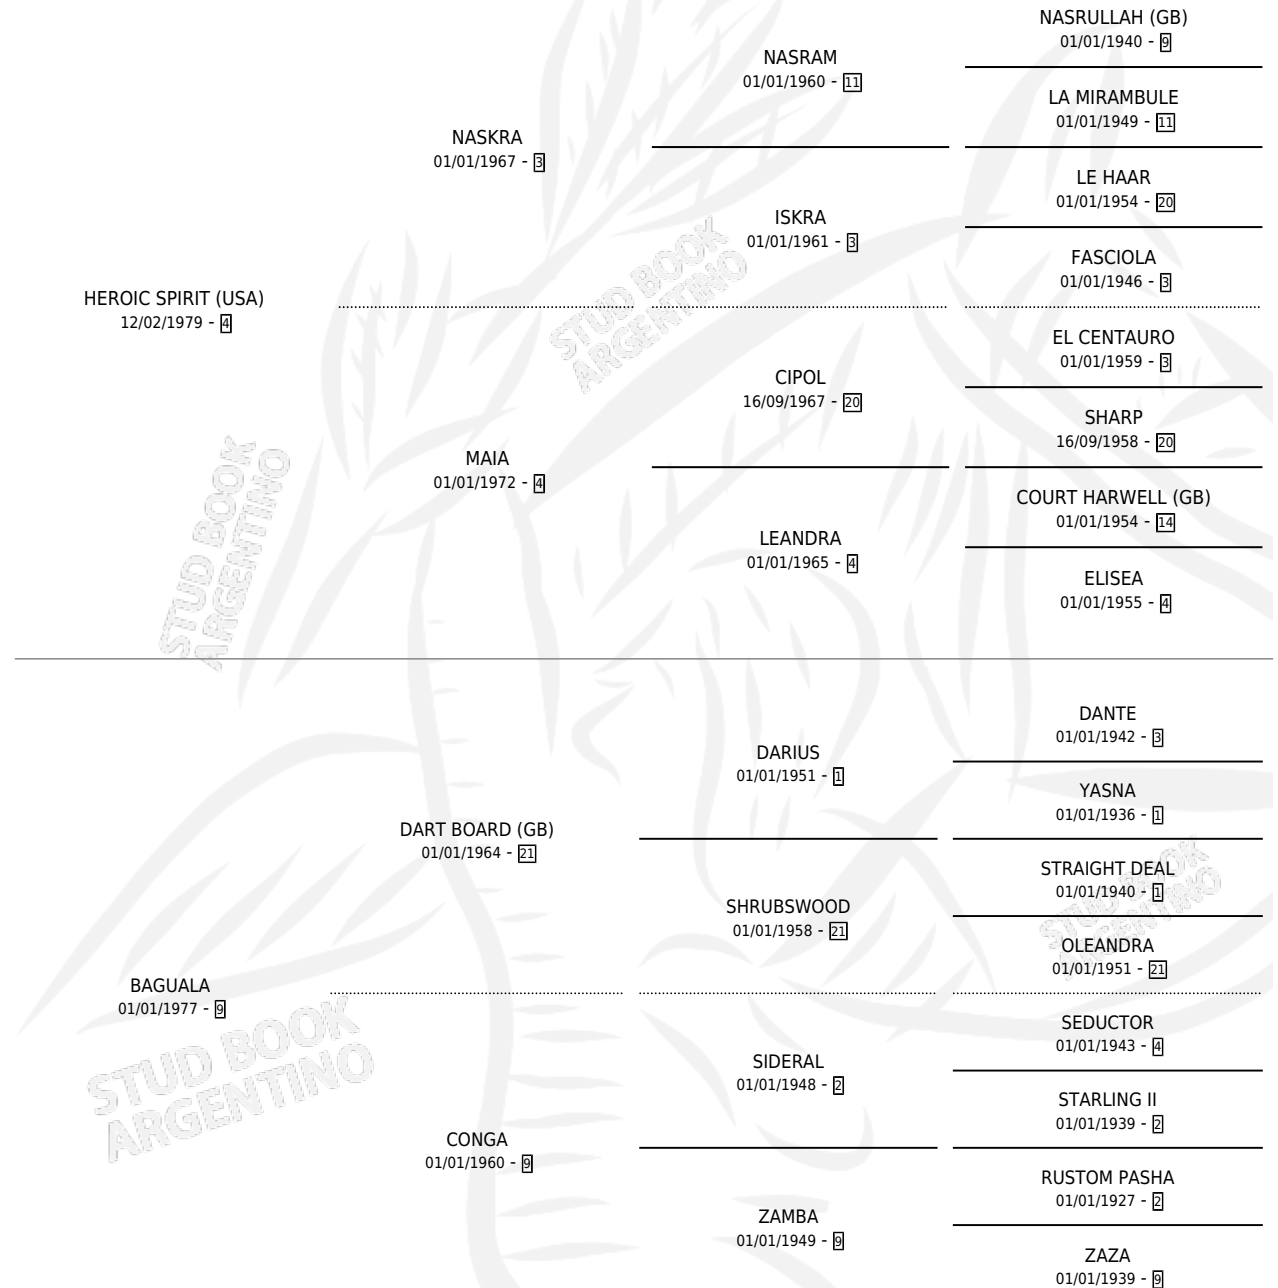

ESPIRITU CAMPERO

por **HEROIC SPIRIT (USA)** y **BAGUALA** por **DART BOARD (GB)**

Argentina · Macho · Alazan · SP · 25/09/1991
Familia 9-g · Volumen 34

ESTADO

TIPIFICACIÓN SANGUÍNEA	X
TIPIFICACIÓN POR ADN	X
PASAPORTE	X
IDENTIFICACIÓN POR MICROCHIP	X
REPRODUCTOR	X

Lugar de nacimiento: Cr

Criador: Ingeniero Carlos Ramasco Saciafi

PEDIGREE

ESPIRITU CAMPERO

Datos oficiales del Stud Book Argentino

Documento generado el 04/05/2026

studbook.org.ar