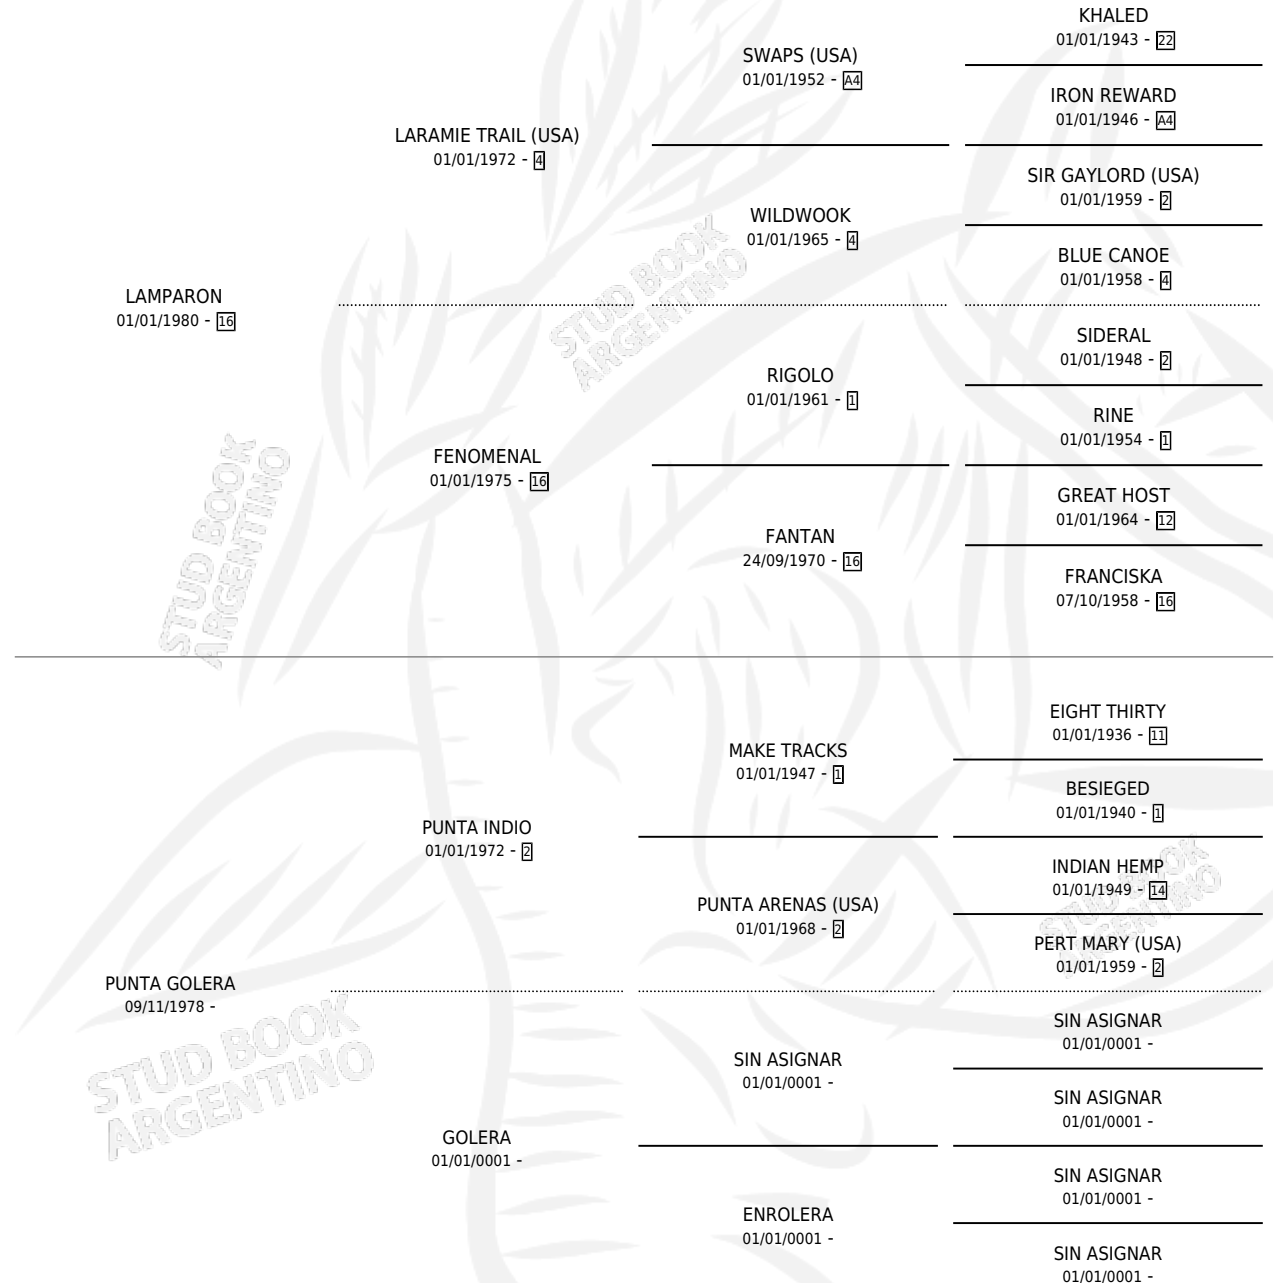

GOLERITA

por LAMPARON y PUNTA GOLERA por PUNTA INDIO

Argentina · Hembra · Zaino · SP · 24/09/1991
Familia · Volumen 34

ESTADO

TIPIFICACIÓN SANGUÍNEA	✓
TIPIFICACIÓN POR ADN	✓
PASAPORTE	X
IDENTIFICACIÓN POR MICROCHIP	X
REPRODUCTOR	✓

Lugar de nacimiento: Campo particular

Criador: Sin dato

~

HIJOS

	MACHOS	HEMBRAS
4 NACIERON	3	1
3 CORRIERON	3	0

SIN ACTUACIONES

PEDIGREE