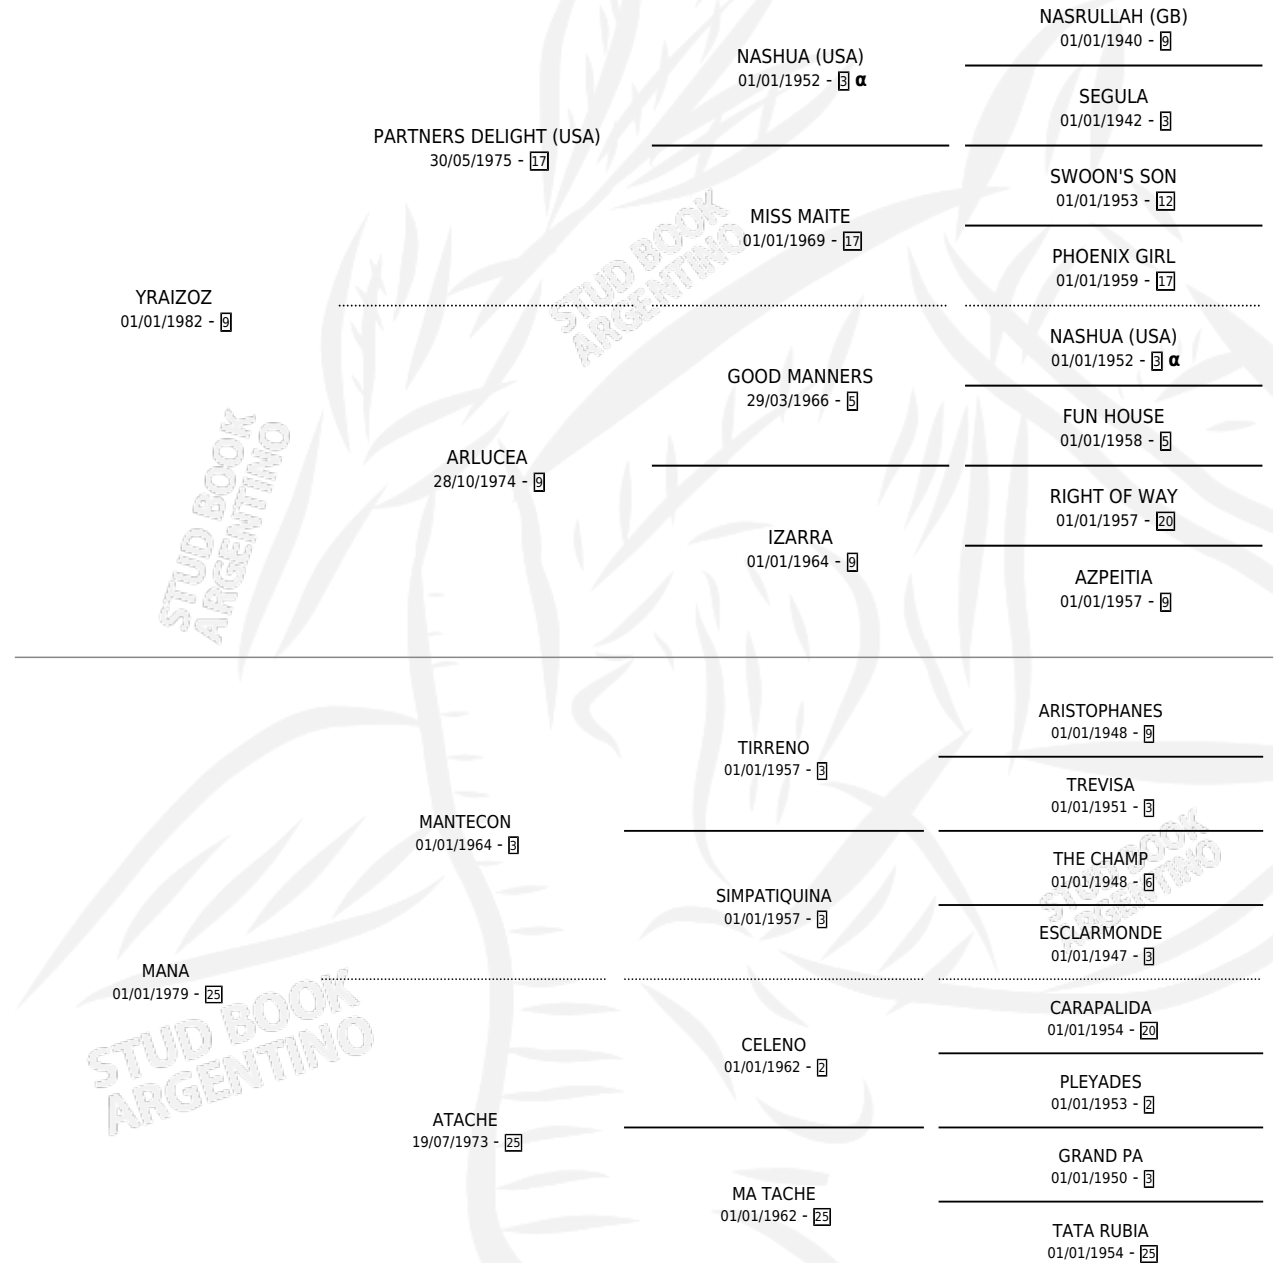

## ESTADO

TIPIFICACIÓN SANGUÍNEA	X
TIPIFICACIÓN POR ADN	X
PASAPORTE	X
IDENTIFICACIÓN POR MICROCHIP	X
REPRODUCTOR	X

**Lugar de nacimiento:** Sin Riesgo

**Criador:** Merlo Abel Agustin

## PEDIGREE

INBREEDING :  $\alpha$