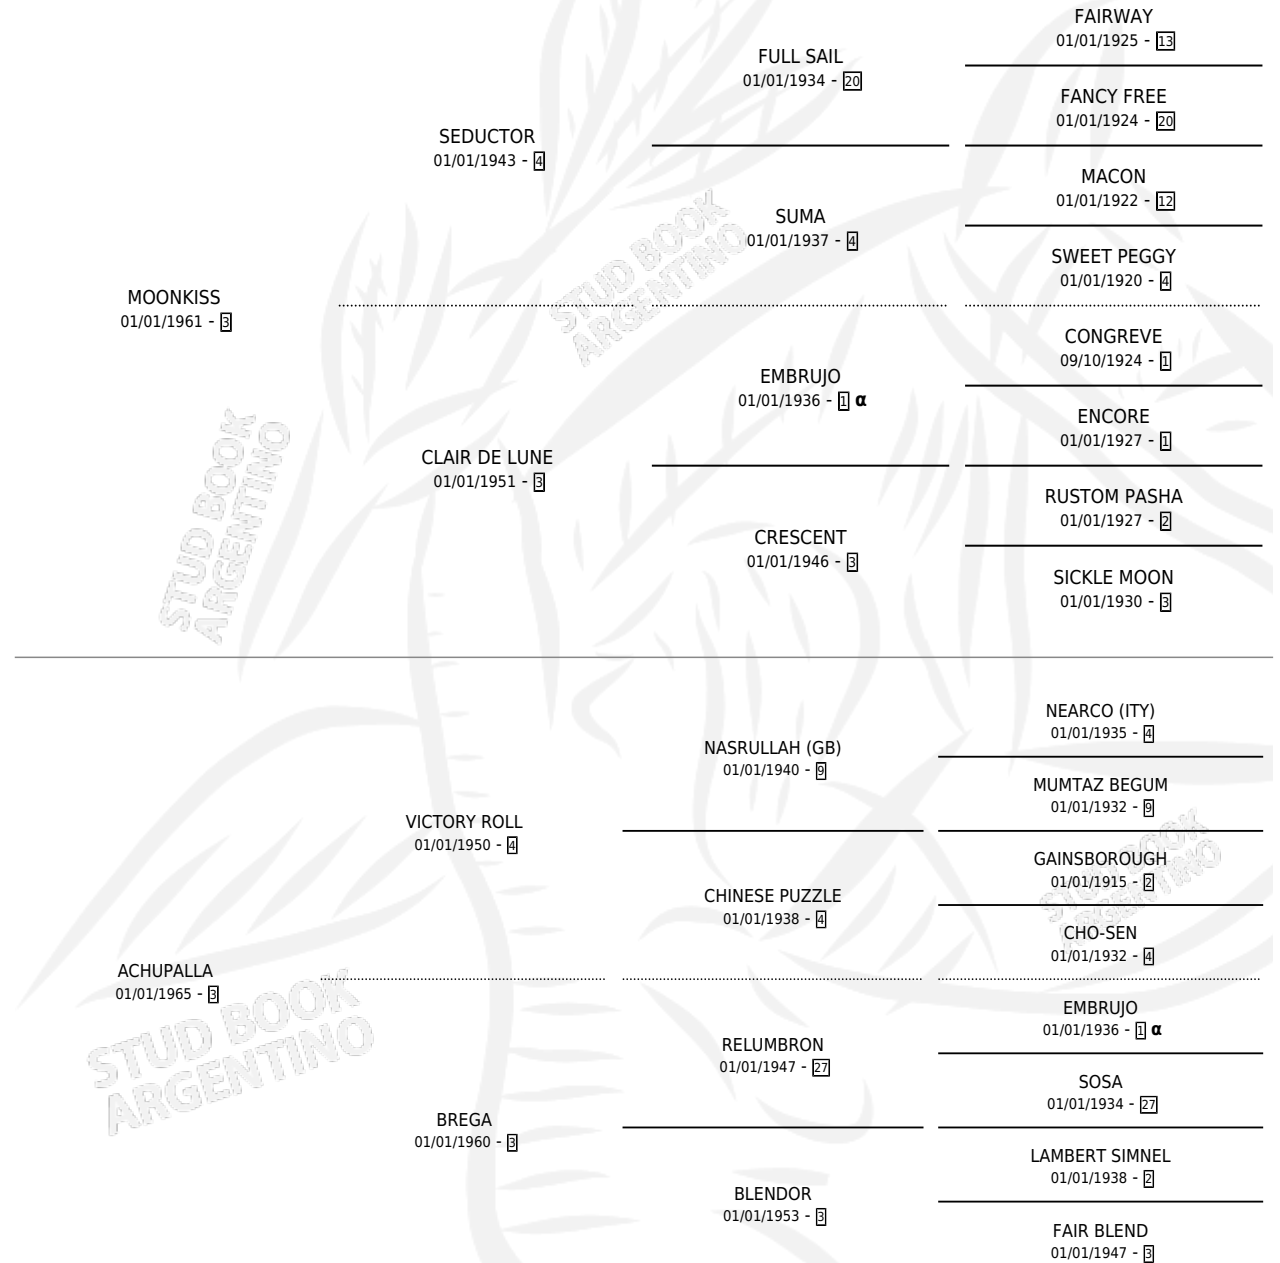

MOQUEHUA

por MOONKISS y ACHUPALLA por VICTORY ROLL

Argentina · Hembra · Zaino Colorado · SP · 01/01/1971
Familia 3-e · Volumen 27

ESTADO

TIPIFICACIÓN SANGUÍNEA	X
TIPIFICACIÓN POR ADN	X
PASAPORTE	X
IDENTIFICACIÓN POR MICROCHIP	X
REPRODUCTOR	✓

Lugar de nacimiento: Campo particular

Criador: Pino Fausto

~

HIJOS

	MACHOS	HEMBRAS
6 NACIERON	1	5
1 CORRIERON	0	1
1 GANARON	0	1
0 GANADORES CL	0 GANADORES GR	0 GANADORES G1

PEDIGREE

INBREEDING : α

S

mientos 3 / Efectividad 50.00%

PADRILLO	PRODUCTO	CRIADOR	1ER SERVICIO	ÚLTIMO SERVICIO
EXCEL FEET	∅		28/10/1988	17/11/1988
EXCEL FEET	RESTLESS FEET (H Z, 21/09/1988)	VIRREY DEL PINO	02/10/1987	04/10/1987
EXCEL FEET	∅		19/11/1986	21/11/1986
EXCEL FEET	∅		28/11/1985	30/11/1985
EXCEL FEET	GLEAMY FEET (H A, 24/10/1984)	SIN DATO		
EXCEL FEET	BABY FEET (M A, 31/10/1985)	SIN DATO		