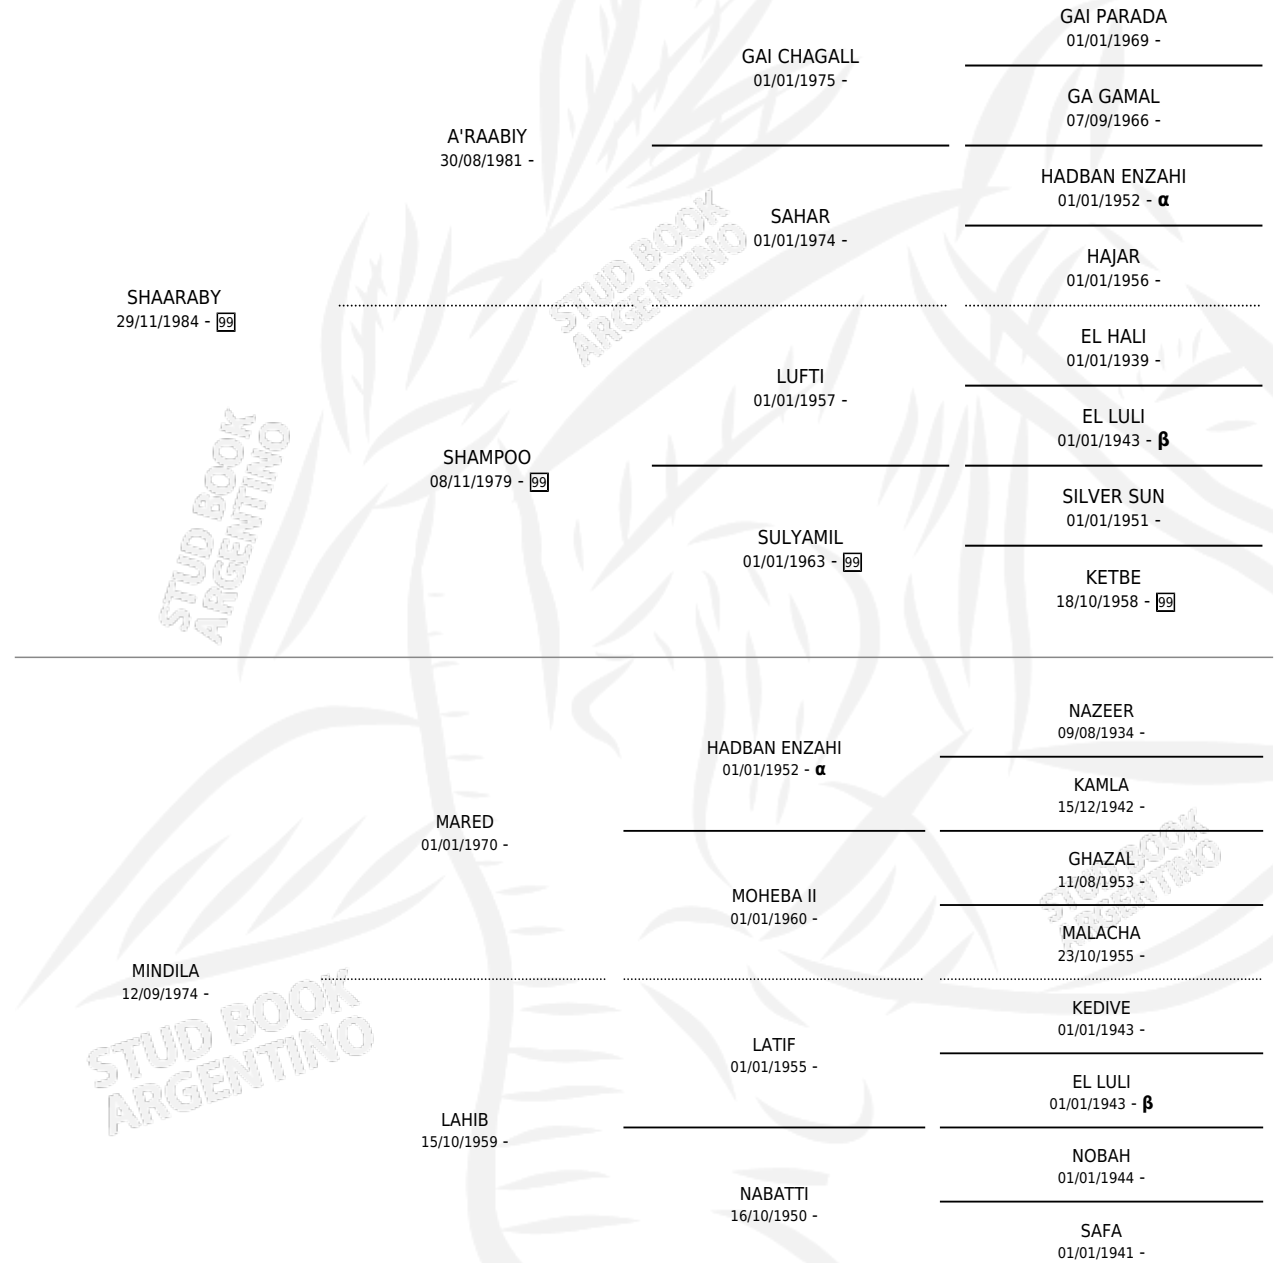

# ES MINARABY

por SHAARABY y MINDILA por MARED

Argentina · Hembra · Tordillo · AP · 09/10/1991  
Familia · Volumen 34

## ESTADO

TIPIFICACIÓN SANGUÍNEA	X
TIPIFICACIÓN POR ADN	X
PASAPORTE	X
IDENTIFICACIÓN POR MICROCHIP	X
REPRODUCTOR	X

**Lugar de nacimiento:** El Saif

**Criador:** El Saif

## PEDIGREE

INBREEDING :  $\alpha, \beta$