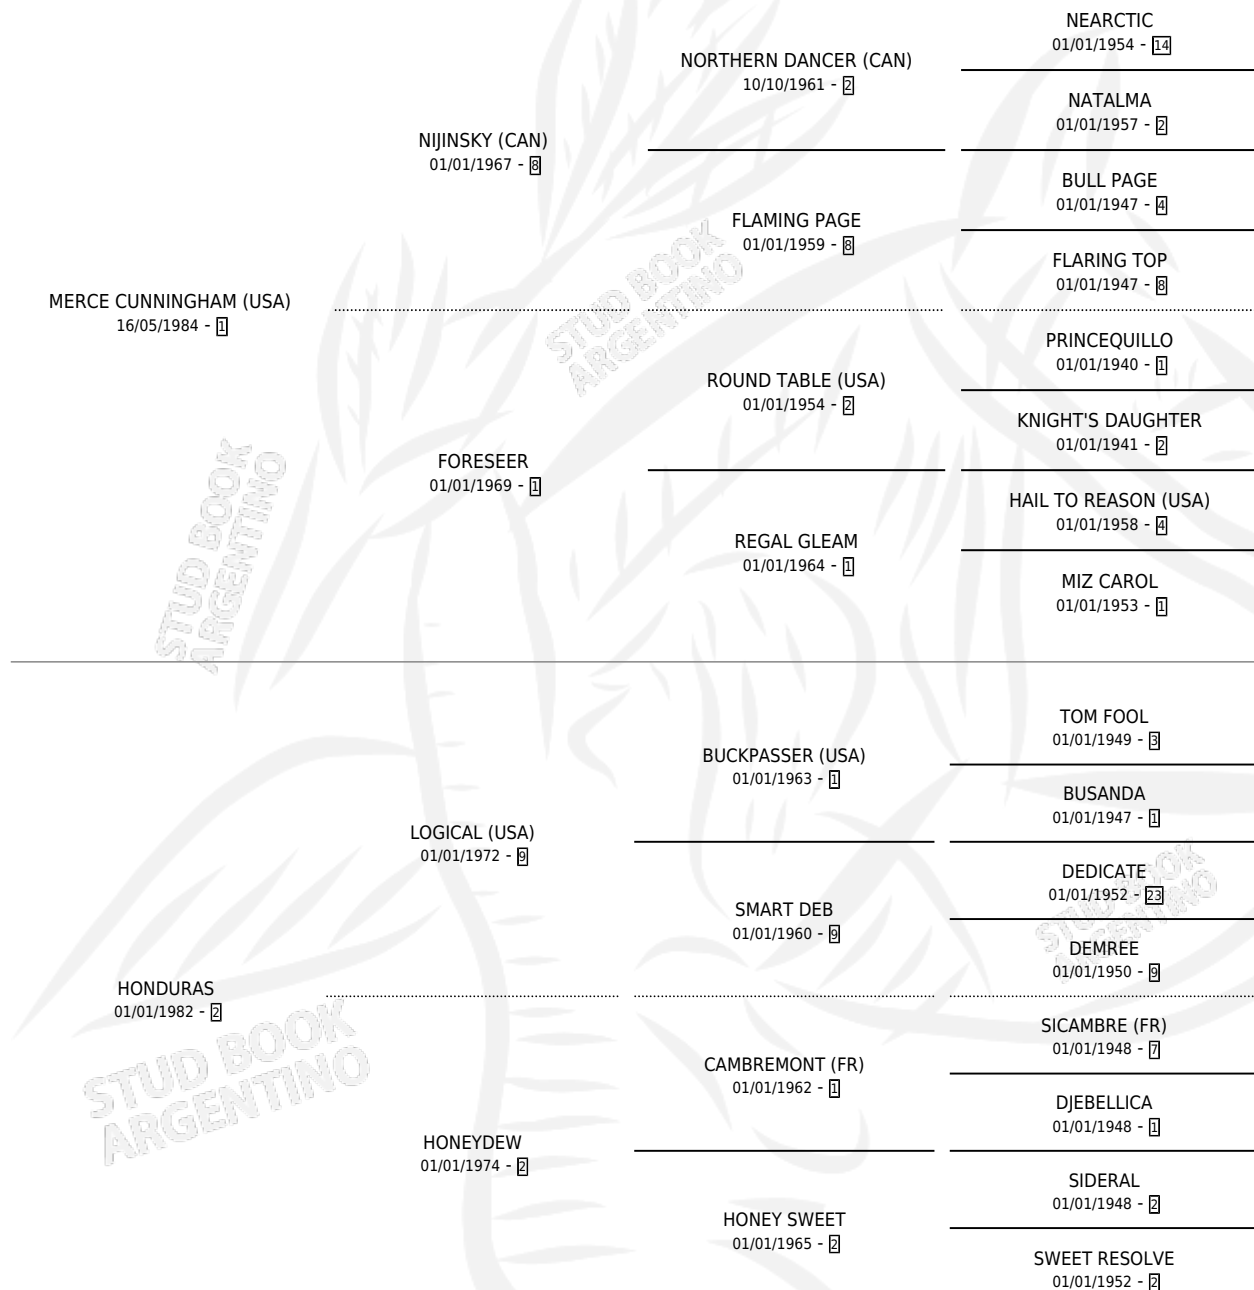

Lugar de nacimiento: La Quebrada

Criador: Ceriani Cernadas Hernan y Ferrer Reyes Sara Ceriani De

~

HIJOS

	MACHOS	HEMBRAS
8 NACIERON	5	3
6 CORRIERON	4	2
5 GANARON	4	1

1 GANADORES CL	1 GANADORES GR	1 GANADORES G1
---------------------------------	---------------------------------	---------------------------------

PEDIGREE

CAMPAÑA

Solo carreras oficiales de Argentina

POR EDAD

EDAD	CC	1°	2°	3°	4°	5°	NP	CLC	CLG	CLCG1	CLGG1	IMPORTE	GANANCIA / CC
2 AÑOS	3	1	1	0	0	1	0	2	0	2	0	\$22,518	\$7,506
3 AÑOS	4	0	1	0	0	0	3	1	0	1	0	\$2,625	\$656
TOTALES	7	1	2	0	0	1	3	3	0	3	0	\$25,143	\$3,592
%		14.3%	28.6%	0.0%	0.0%	14.3%	42.9%	42.9%	0.0%	100%	0.0%		