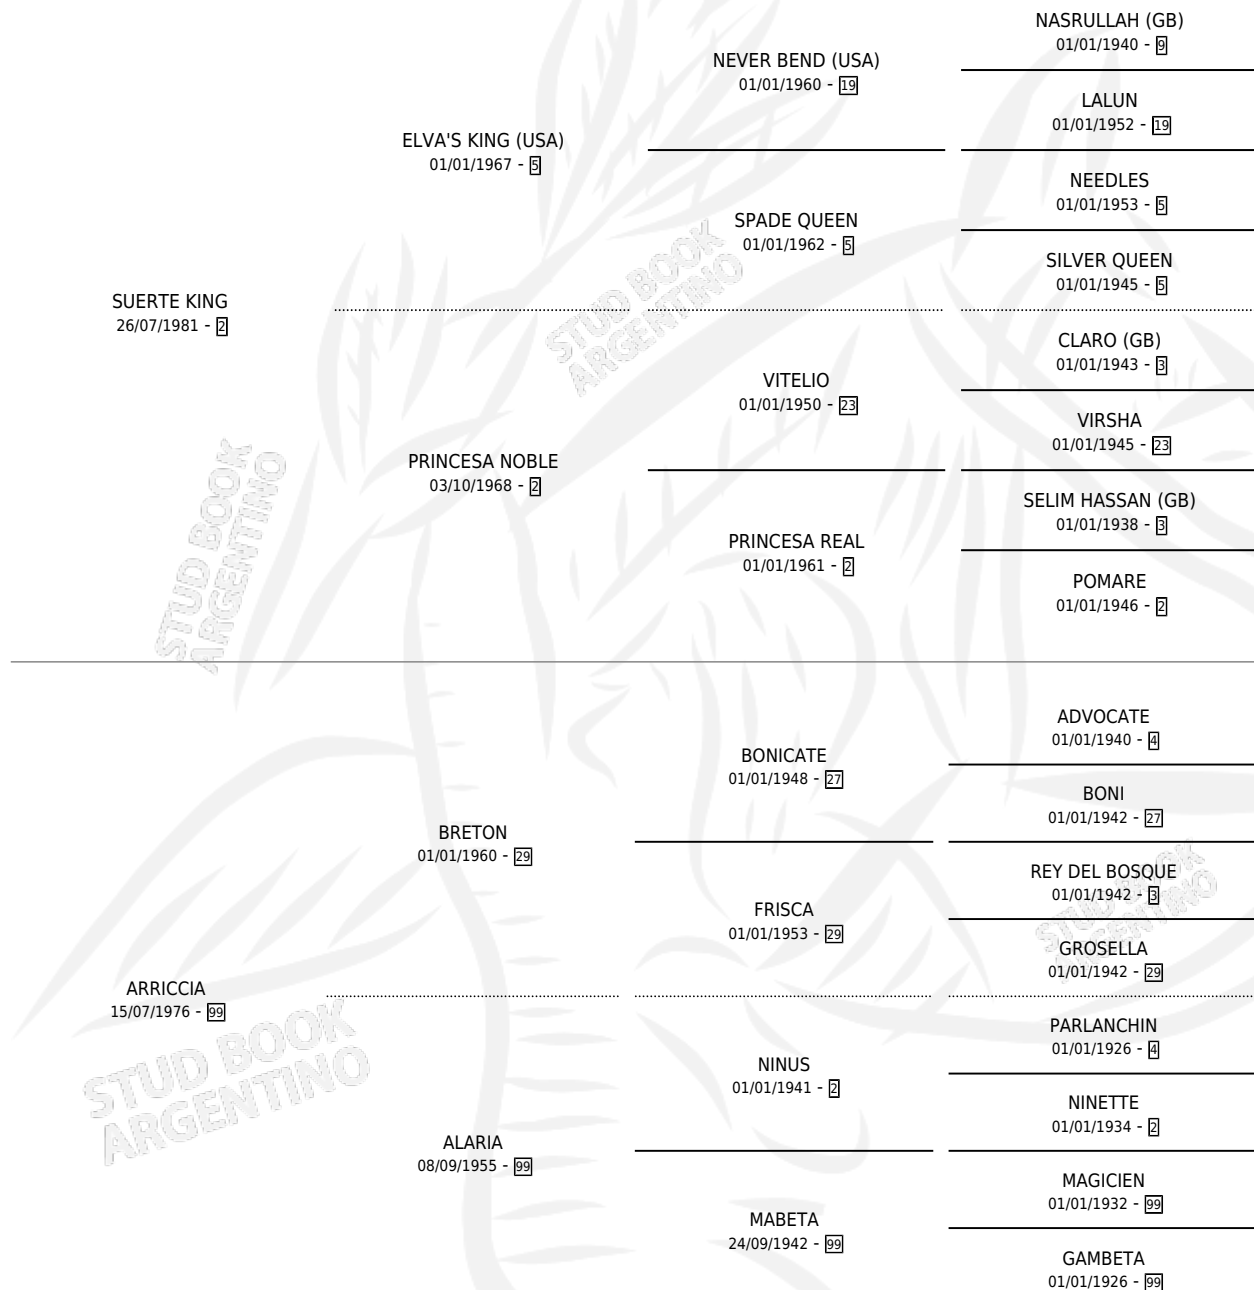

SUERTE ALARIA

por **SUERTE KING** y **ARRICCIA** por **BRETON**

Argentina · Hembra · Zaino · SP · 27/09/1991
Familia 99 · Volumen 34

ESTADO

TIPIFICACIÓN SANGUÍNEA	X
TIPIFICACIÓN POR ADN	X
PASAPORTE	X
IDENTIFICACIÓN POR MICROCHIP	X
REPRODUCTOR	✓

Lugar de nacimiento: San Luis II
Criador: Sin dato

PEDIGREE

S

mientos **0** / Efectividad **0.00%**

PADRILLO

PRODUCTO

CRIADOR

1ER SERVICIO

ÚLTIMO SERVICIO

COMOFELIX

∅

21/10/1998

24/10/1998

SUERTE ALARIA

Datos oficiales del Stud Book Argentino

Documento generado el 08/05/2026