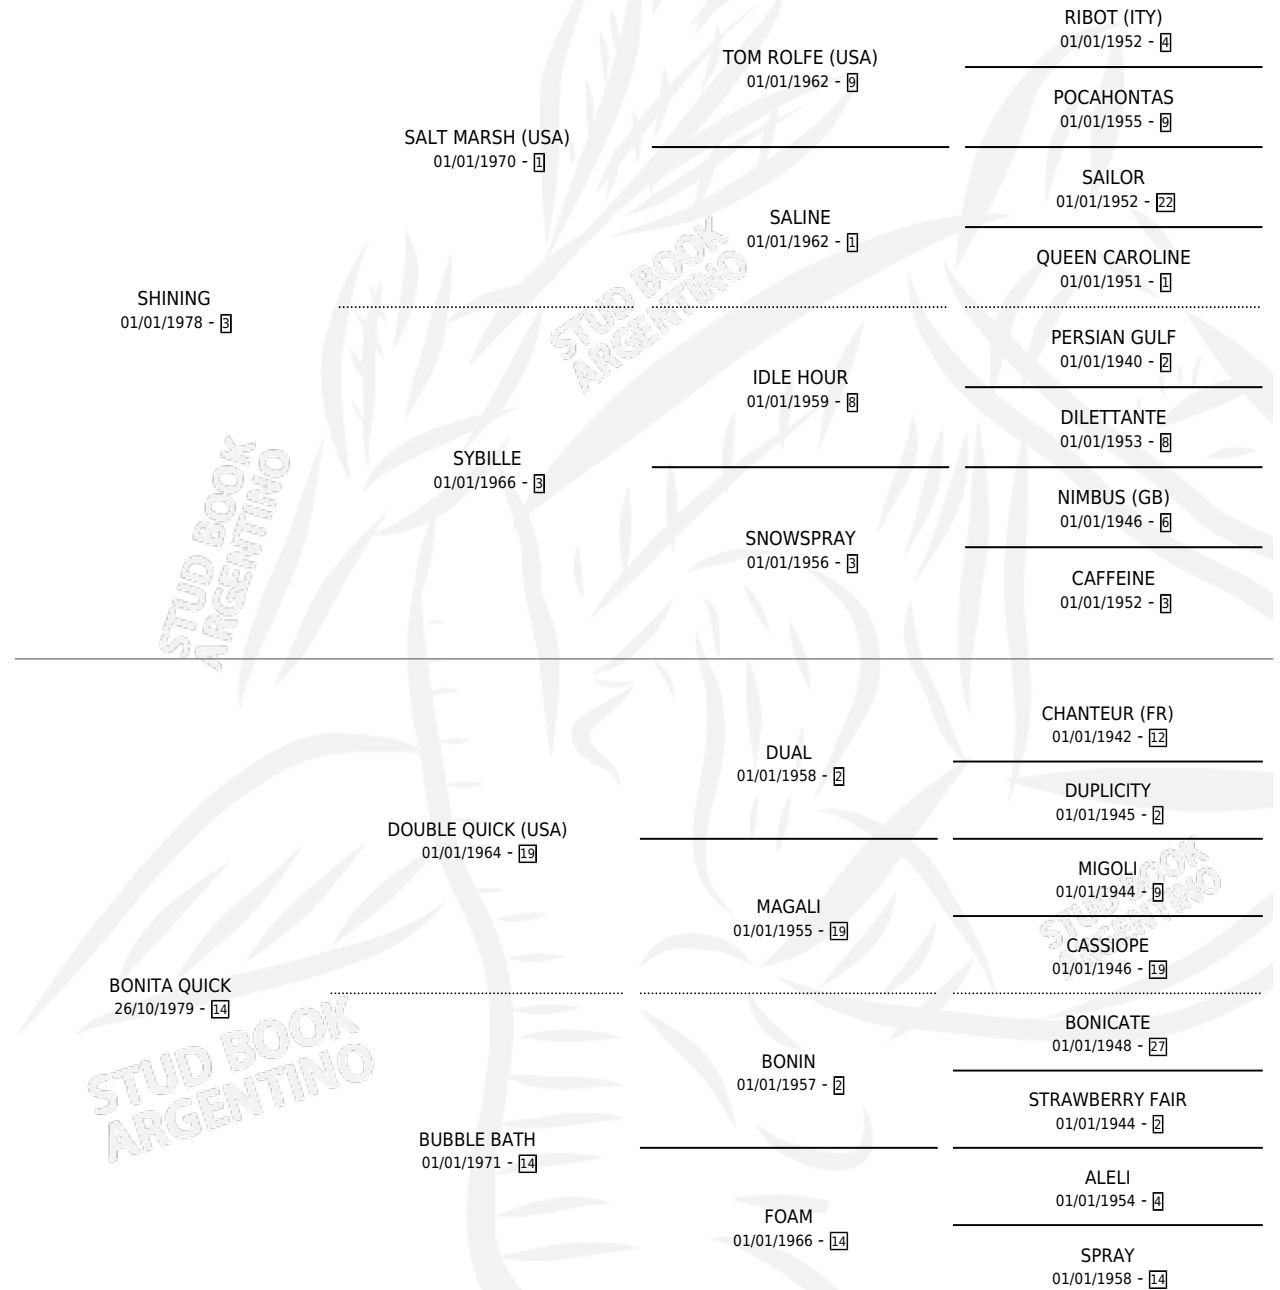

# MISTER SHI

por SHINING y BONITA QUICK por DOUBLE QUICK (USA)

Argentina · Macho · Zaino · SP · 24/10/1991  
Familia 14-e · Volumen 34

## ESTADO

TIPIFICACIÓN SANGUÍNEA	X
TIPIFICACIÓN POR ADN	X
PASAPORTE	X
IDENTIFICACIÓN POR MICROCHIP	X
REPRODUCTOR	X

**Lugar de nacimiento:** Presidente Roca

**Criador:** Sin dato

## PEDIGREE