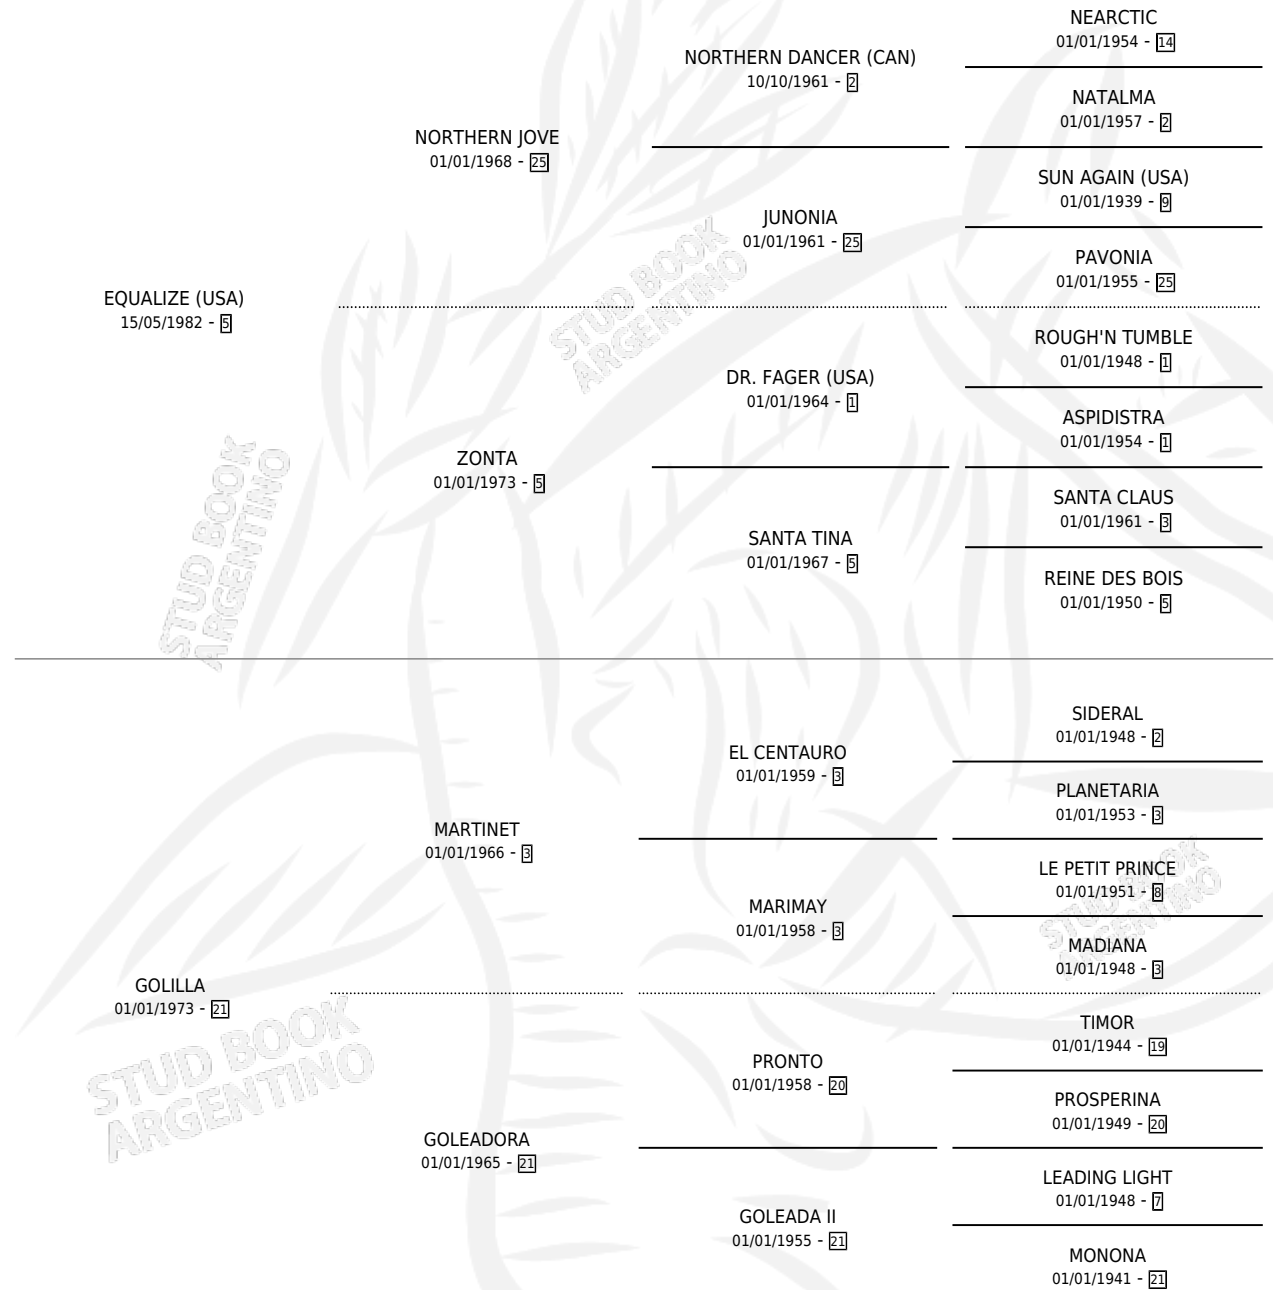

TASTE GOOD

por **EQUALIZE (USA)** y **GOLILLA** por **MARTINET**

Argentina · Macho · Alazan · SP · 17/10/1991
Familia 21 · Volumen 34

ESTADO

TIPIFICACIÓN SANGUÍNEA	X
TIPIFICACIÓN POR ADN	X
PASAPORTE	X
IDENTIFICACIÓN POR MICROCHIP	X
REPRODUCTOR	X

Lugar de nacimiento: El Turf

Criador: El Turf

PEDIGREE