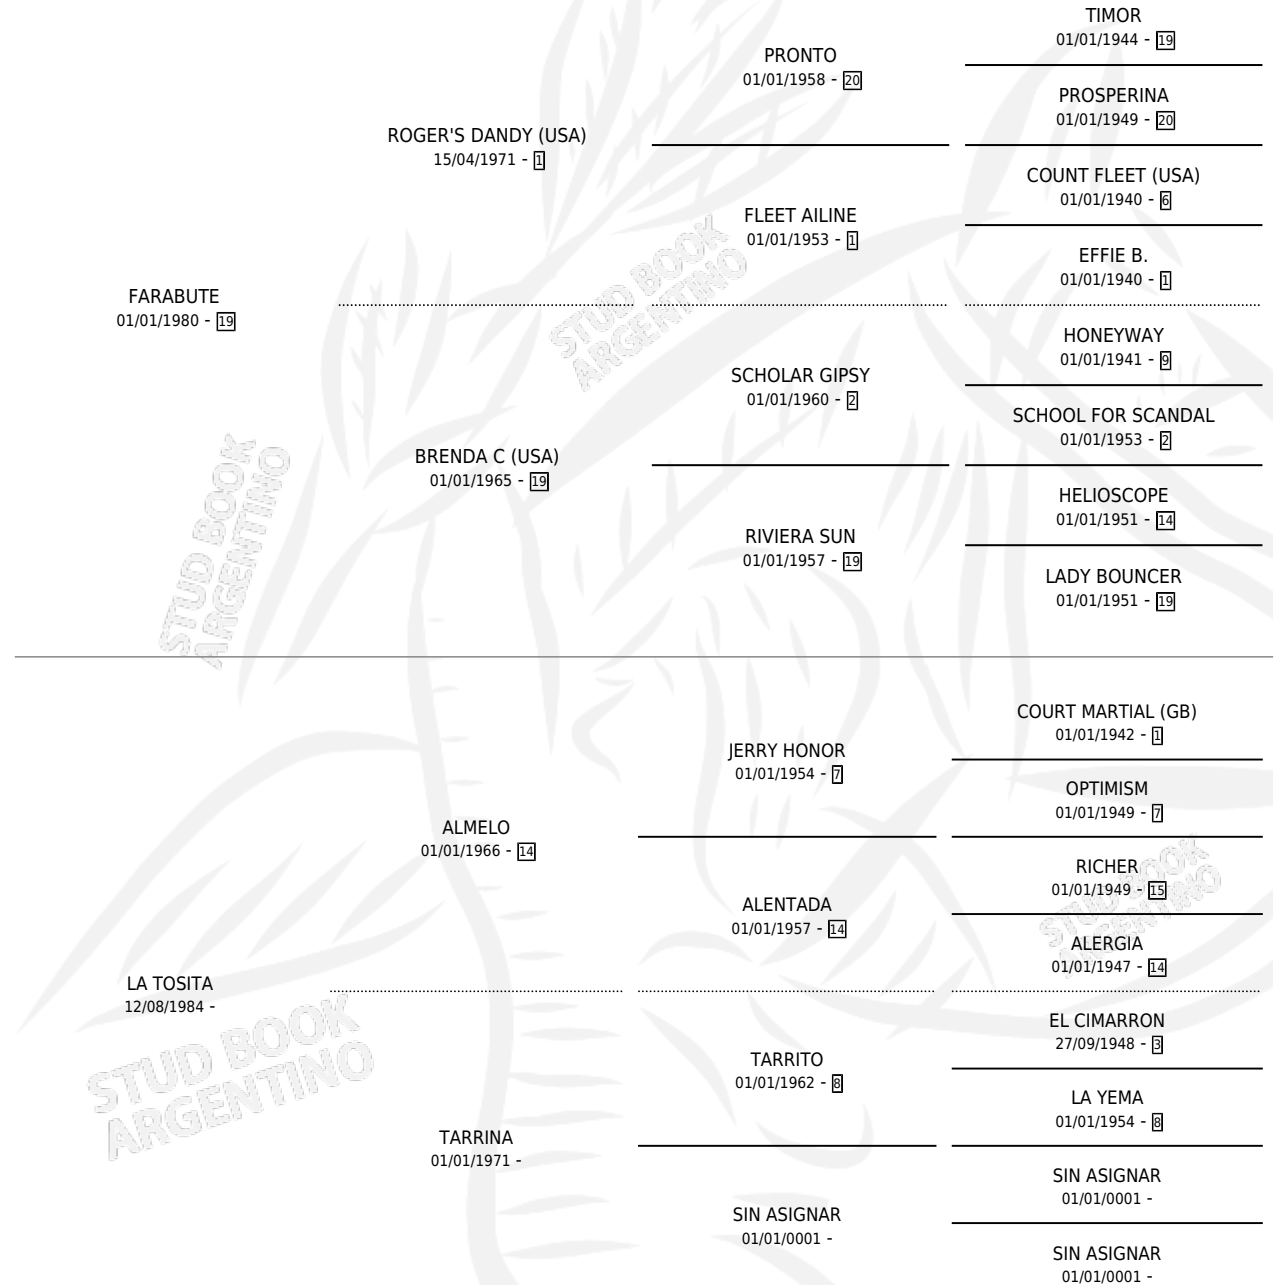

FARATOS

por FARABUTE y LA TOSITA por ALMELO

Argentina · Macho · Tordillo · SP · 01/10/1991
Familia · Volumen 34

ESTADO

TIPIFICACIÓN SANGUÍNEA	X
TIPIFICACIÓN POR ADN	X
PASAPORTE	X
IDENTIFICACIÓN POR MICROCHIP	X
REPRODUCTOR	X

Lugar de nacimiento: San Marcelo

Criador: Sin dato

PEDIGREE

FARATOS

Datos oficiales del Stud Book Argentino

Documento generado el 07/05/2026

studbook.org.ar