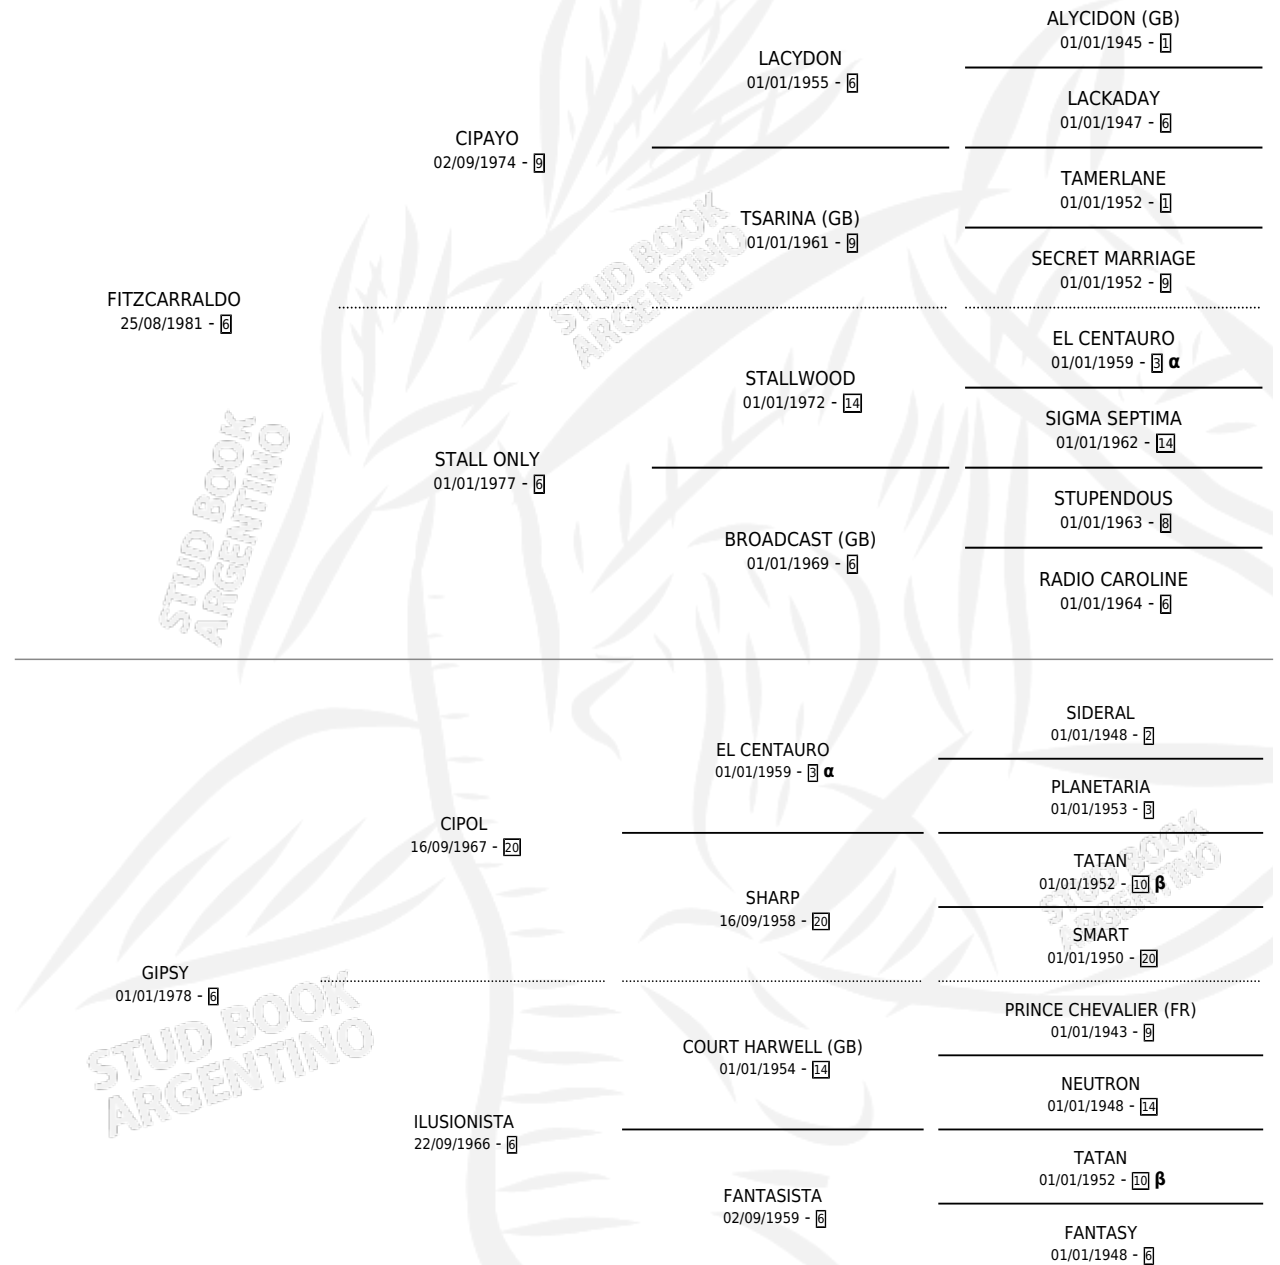

GARGAMEL

por FITZCARRALDO y GIPSY por CIPOL

Argentina · Macho · Zaino · SP · 21/09/1991
Familia 6-d · Volumen 34

ESTADO

TIPIFICACIÓN SANGUÍNEA	X
TIPIFICACIÓN POR ADN	X
PASAPORTE	X
IDENTIFICACIÓN POR MICROCHIP	X
REPRODUCTOR	X

Lugar de nacimiento: Comalal

Criador: Comalal

PEDIGREE

INBREEDING : α, β

CAMPAÑA

Solo carreras oficiales de Argentina

POR EDAD

EDAD	CC	1°	2°	3°	4°	5°	NP	CLC	CLG	CLCG1	CLGG1	IMPORTE	GANANCIA / CC
3 AÑOS	2	0	0	0	0	0	2	0	0	0	0	\$0	\$0
4 AÑOS	8	2	0	1	0	1	4	0	0	0	0	\$11,623	\$1,453
5 AÑOS	7	1	0	1	1	1	3	0	0	0	0	\$6,148	\$878
TOTALES	17	3	0	2	1	2	9	0	0	0	0	\$17,771	\$1,045
%		17.6%	0.0%	11.8%	5.9%	11.8%	52.9%	0.0%	0.0%	0.0%	0.0%		

Ganador de 3 carreras en Palermo - \$17,771, a los 4 y 5 años.

POR DISTANCIA

HIPODROMO	CC	1°	2°	3°	4°	5°	NP	CLC	CLG	CLCG1	CLGG1	IMPORTE
SAN ISIDRO	5	0	0	0	0	1	4	0	0	0	0	\$285
1400 MTS	4	0	0	0	0	0	4	0	0	0	0	\$0
1600 MTS	1	0	0	0	0	1	0	0	0	0	0	\$285
PALERMO	12	3	0	2	1	1	5	0	0	0	0	\$17,486
1400 MTS	6	2	0	1	1	1	1	0	0	0	0	\$11,748
1600 MTS	5	1	0	1	0	0	3	0	0	0	0	\$5,738
2000 MTS	1	0	0	0	0	0	1	0	0	0	0	\$0