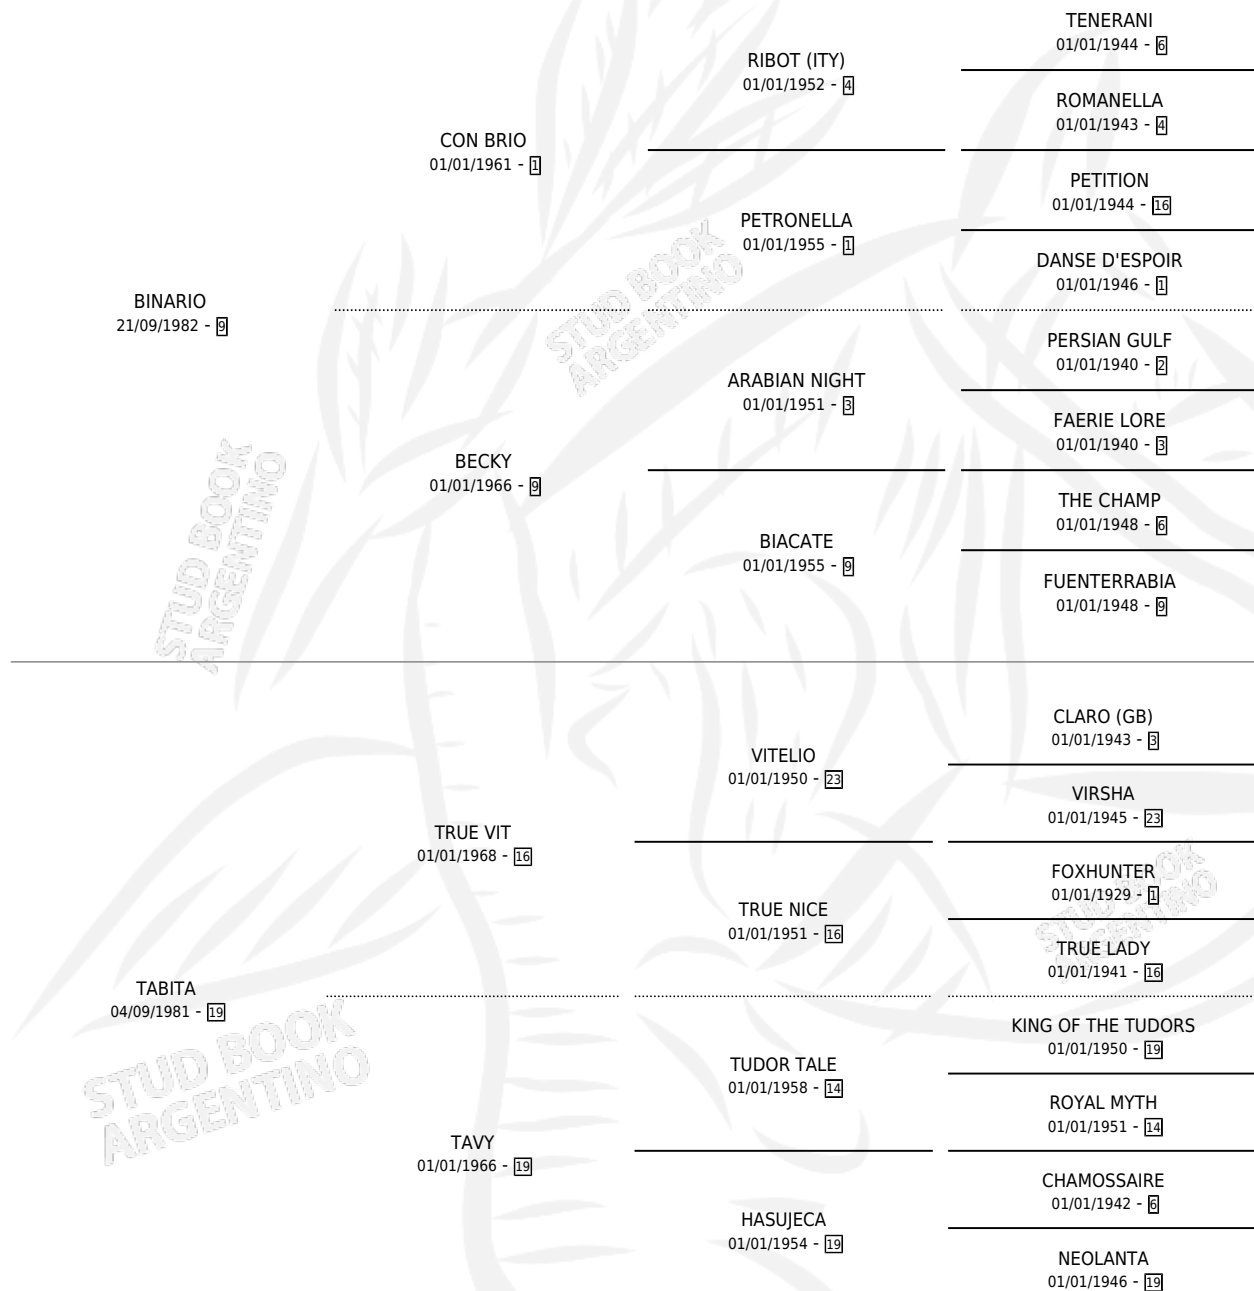

LA SUNIE

por BINARIO y TABITA por TRUE VIT

Argentina · Hembra · Alazan · SP · 23/09/1991
Familia 19 · Volumen 34

ESTADO

TIPIFICACIÓN SANGUÍNEA	X
TIPIFICACIÓN POR ADN	X
PASAPORTE	X
IDENTIFICACIÓN POR MICROCHIP	X
REPRODUCTOR	X

Lugar de nacimiento: El Carmen de Rojas

Criador: Sin dato

PEDIGREE

LA SUNIE

Datos oficiales del Stud Book Argentino

Documento generado el 07/05/2026

studbook.org.ar