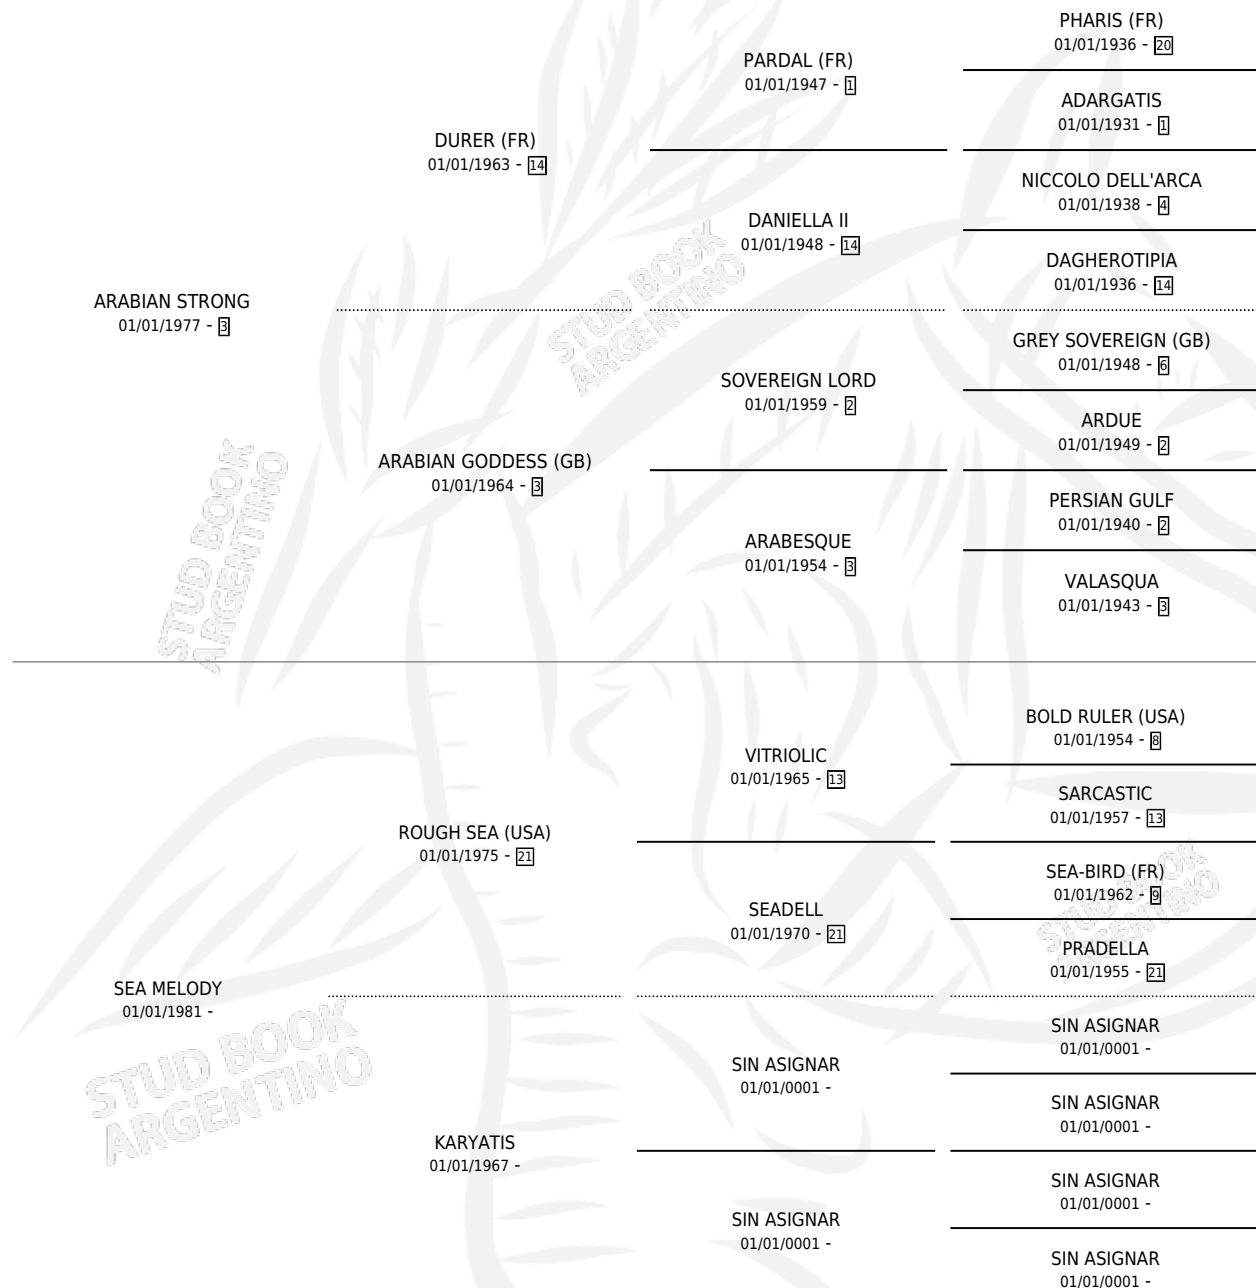

JUAN CHILIN

por **ARABIAN STRONG** y **SEA MELODY** por **ROUGH SEA (USA)**

Argentina · Macho · Alazan · SP · 12/08/1991
Familia · Volumen 34

ESTADO

TIPIFICACIÓN SANGUÍNEA	X
TIPIFICACIÓN POR ADN	X
PASAPORTE	X
IDENTIFICACIÓN POR MICROCHIP	X
REPRODUCTOR	X

Lugar de nacimiento: Don Emilio
Criador: Sin dato

PEDIGREE

JUAN CHILIN

Datos oficiales del Stud Book Argentino

Documento generado el 12/05/2026

studbook.org.ar