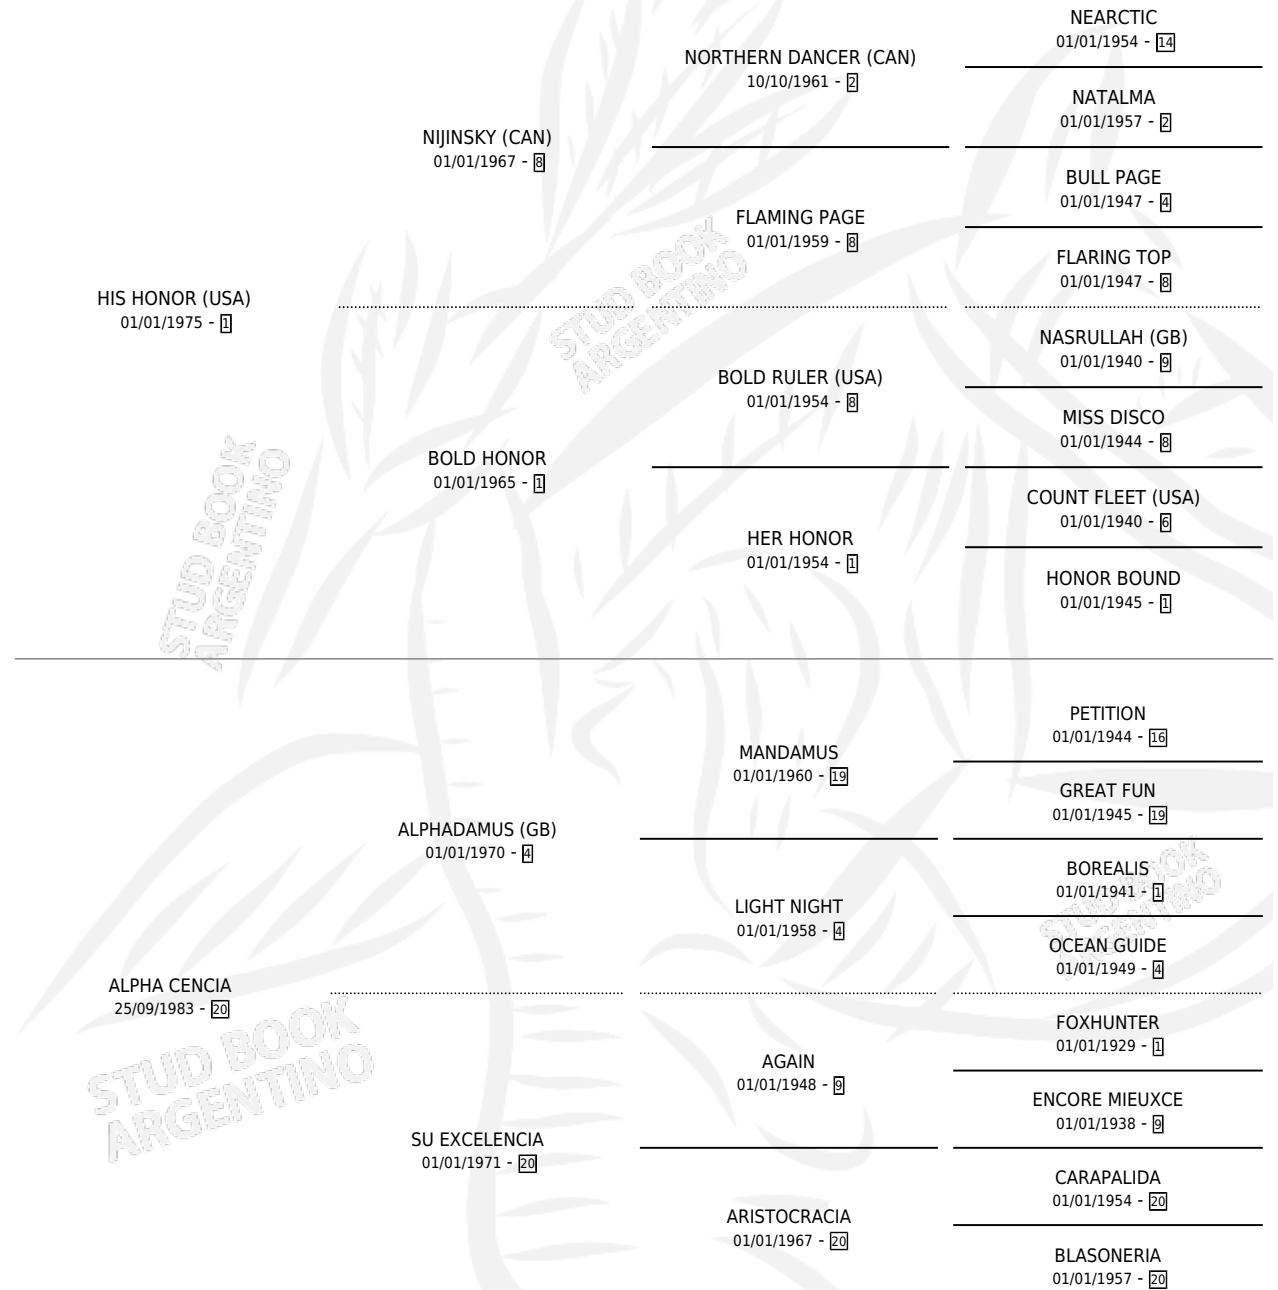

HER ALPHA

por HIS HONOR (USA) y ALPHA CENCIA por
ALPHADAMUS (GB)

Argentina · Hembra · Zaino · SP · 20/09/1991
Familia 20-d · Volumen 34

ESTADO

TIPIFICACIÓN SANGUÍNEA	X
TIPIFICACIÓN POR ADN	X
PASAPORTE	X
IDENTIFICACIÓN POR MICROCHIP	X
REPRODUCTOR	X

Lugar de nacimiento: Don Teo

Criador: Don Teo

PEDIGREE

CAMPAÑA

Solo carreras oficiales de Argentina

POR EDAD

EDAD	CC	1°	2°	3°	4°	5°	NP	CLC	CLG	CLCG1	CLGG1	IMPORTE	GANANCIA / CC
4 AÑOS	2	0	0	0	0	0	2	0	0	0	0	\$0	\$0
TOTALES	2	0	0	0	0	0	2	0	0	0	0	\$0	\$0
%		0.0%	0.0%	0.0%	0.0%	0.0%	100%	0.0%	0.0%	0.0%	0.0%		