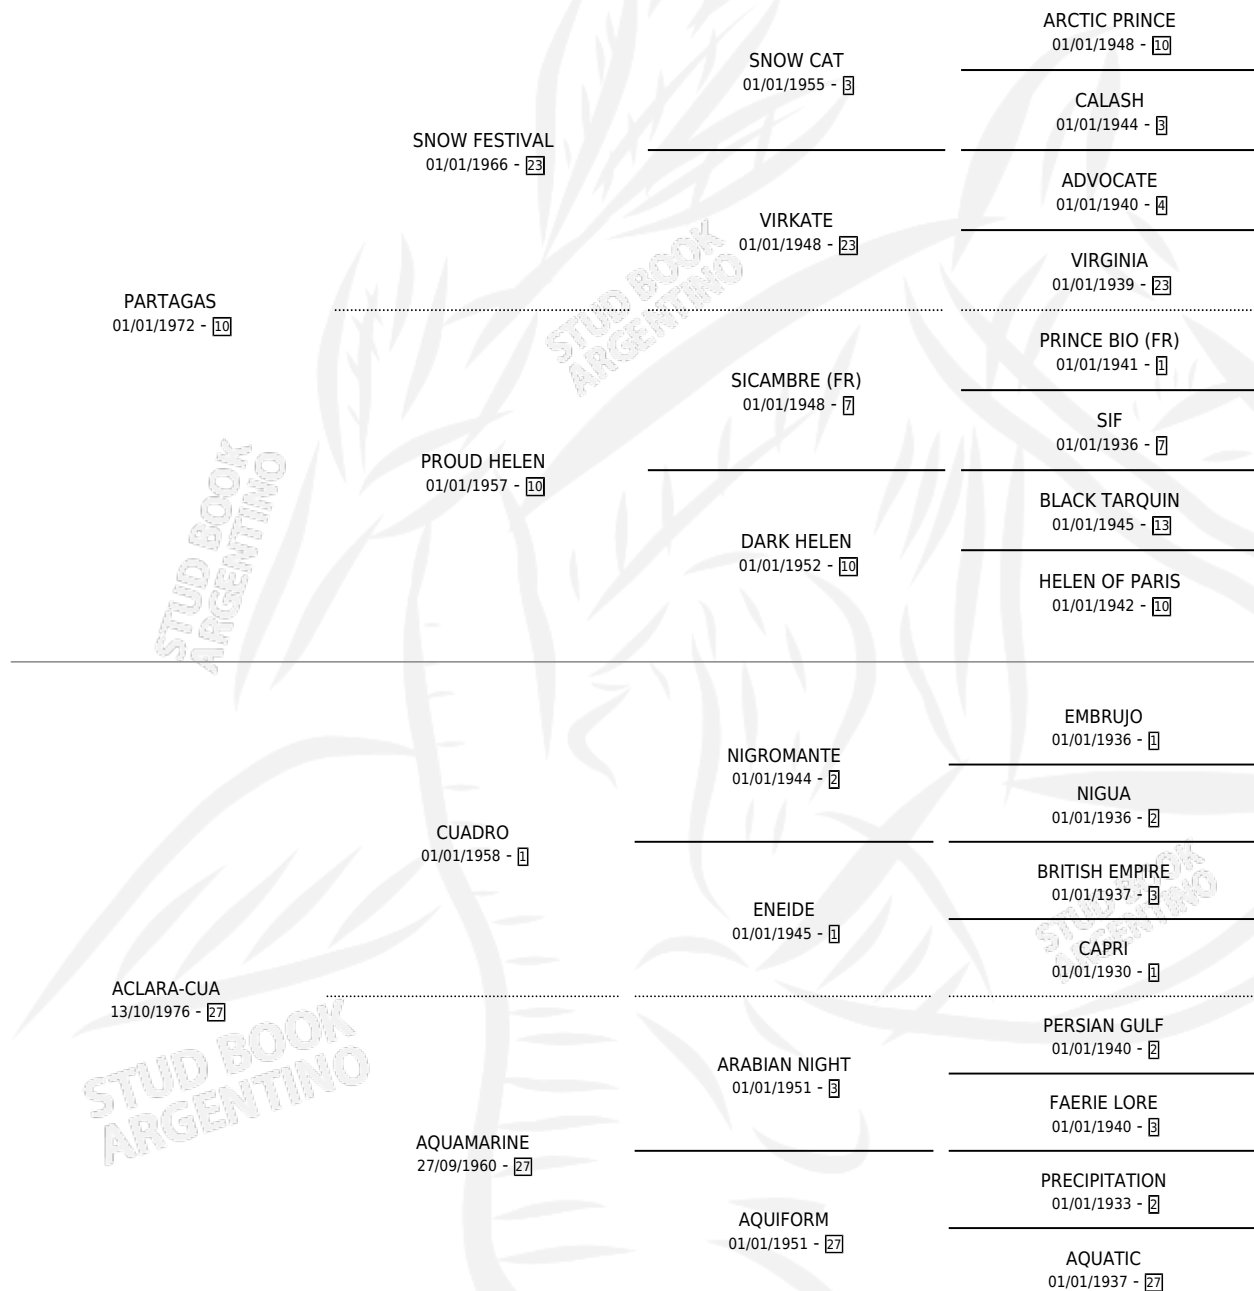

NORMA CLARA

por PARTAGAS y ACLARA-CUA por CUADRO

Argentina · Hembra · Zaino · SP · 20/10/1991
Familia 27-a · Volumen 34

ESTADO

TIPIFICACIÓN SANGUÍNEA	✓
TIPIFICACIÓN POR ADN	X
PASAPORTE	X
IDENTIFICACIÓN POR MICROCHIP	X
REPRODUCTOR	✓

Lugar de nacimiento: Tres Pinos

Criador: Sin dato

~

HIJOS

	MACHOS	HEMBRAS
1 NACIERON	0	1
SIN ACTUACIONES		

PEDIGREE

CAMPAÑA

Solo carreras oficiales de Argentina