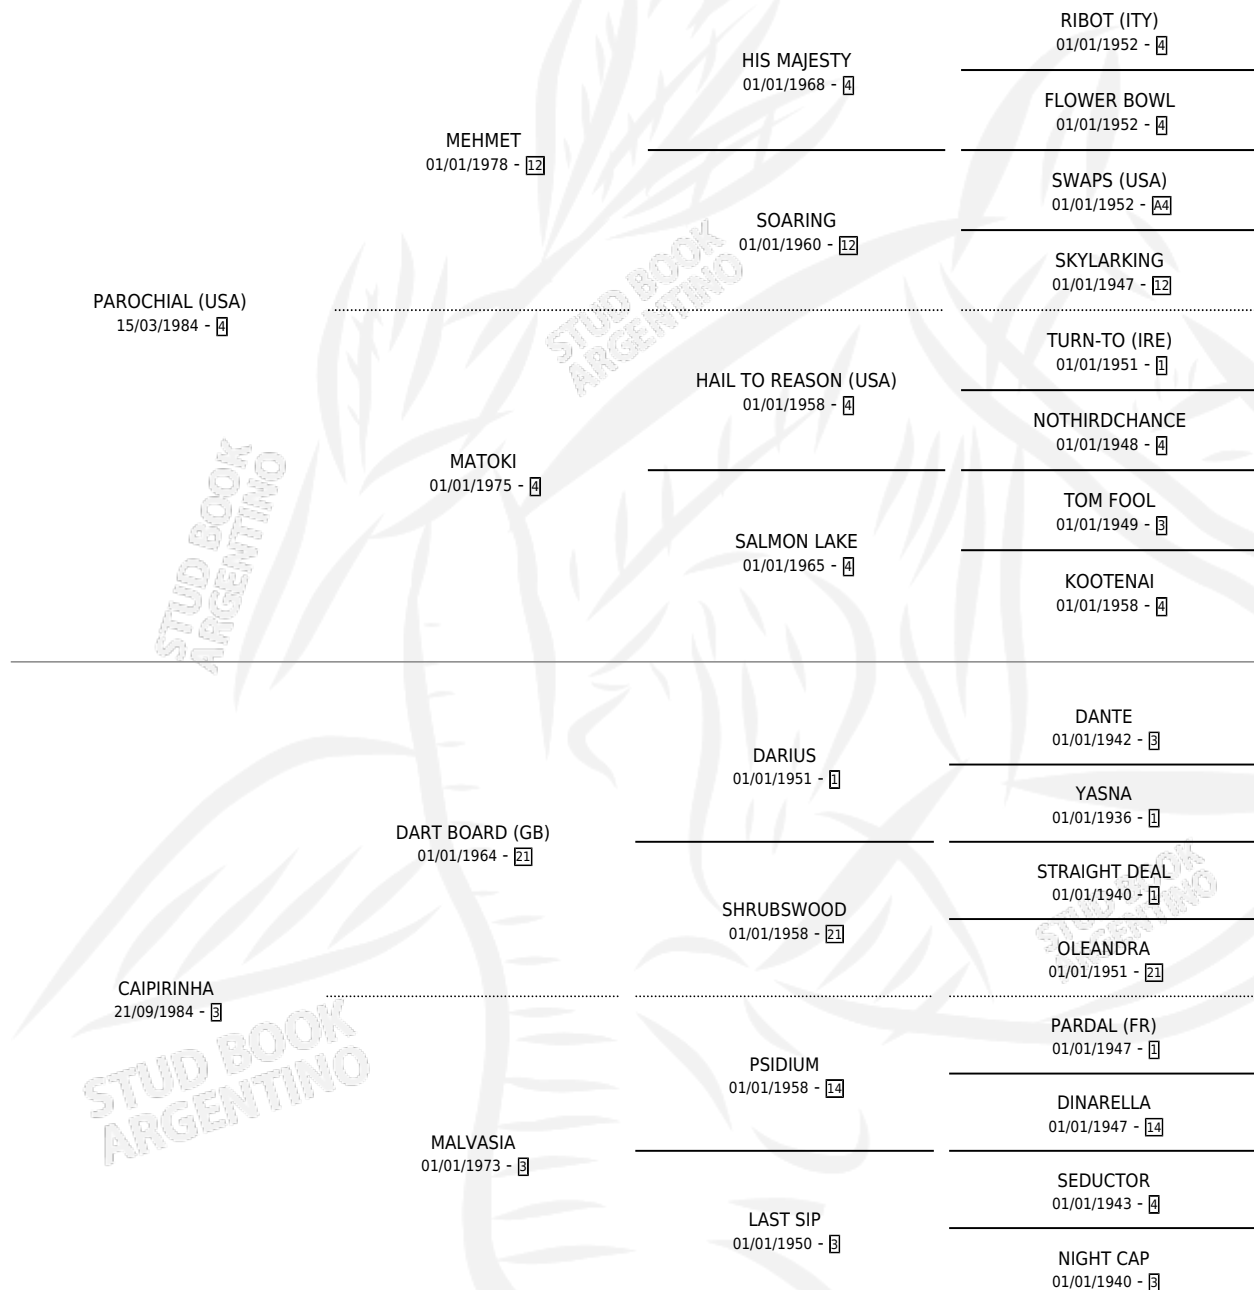

YELLOW SISTER

por PAROCHIAL (USA) y CAIPIRINHA por DART BOARD (GB)

Argentina · Hembra · Alazan · SP · 21/10/1991
Familia 3-e · Volumen 34

ESTADO

TIPIFICACIÓN SANGUÍNEA	X
TIPIFICACIÓN POR ADN	X
PASAPORTE	X
IDENTIFICACIÓN POR MICROCHIP	X
REPRODUCTOR	X

Lugar de nacimiento: Tres Pinos

Criador: Sin dato

PEDIGREE