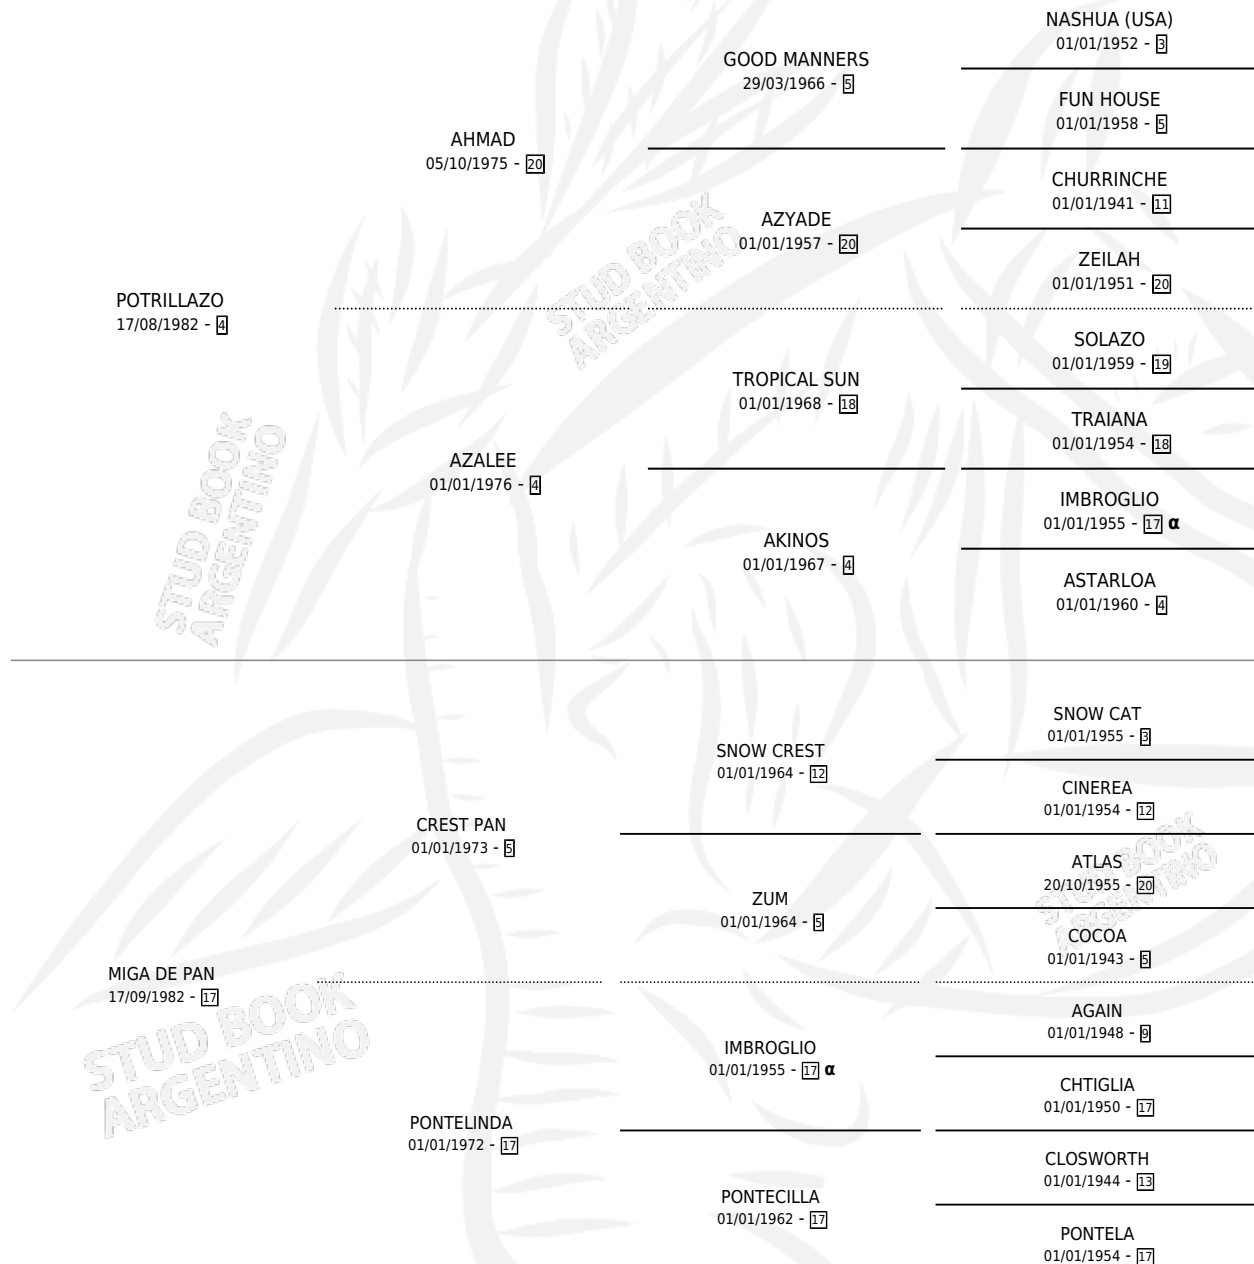

DARK MILK

por **POTRILAZO** y **MIGA DE PAN** por **CREST PAN**

Argentina · Macho · Alazan · SP · 14/10/1991
Familia 17-c · Volumen 34

ESTADO

TIPIFICACIÓN SANGUÍNEA	X
TIPIFICACIÓN POR ADN	X
PASAPORTE	X
IDENTIFICACIÓN POR MICROCHIP	X
REPRODUCTOR	X

Lugar de nacimiento: Tessa

Criador: Sin dato

PEDIGREE

INBREEDING : α

DARK MILK

Datos oficiales del Stud Book Argentino

Documento generado el 09/05/2026

studbook.org.ar