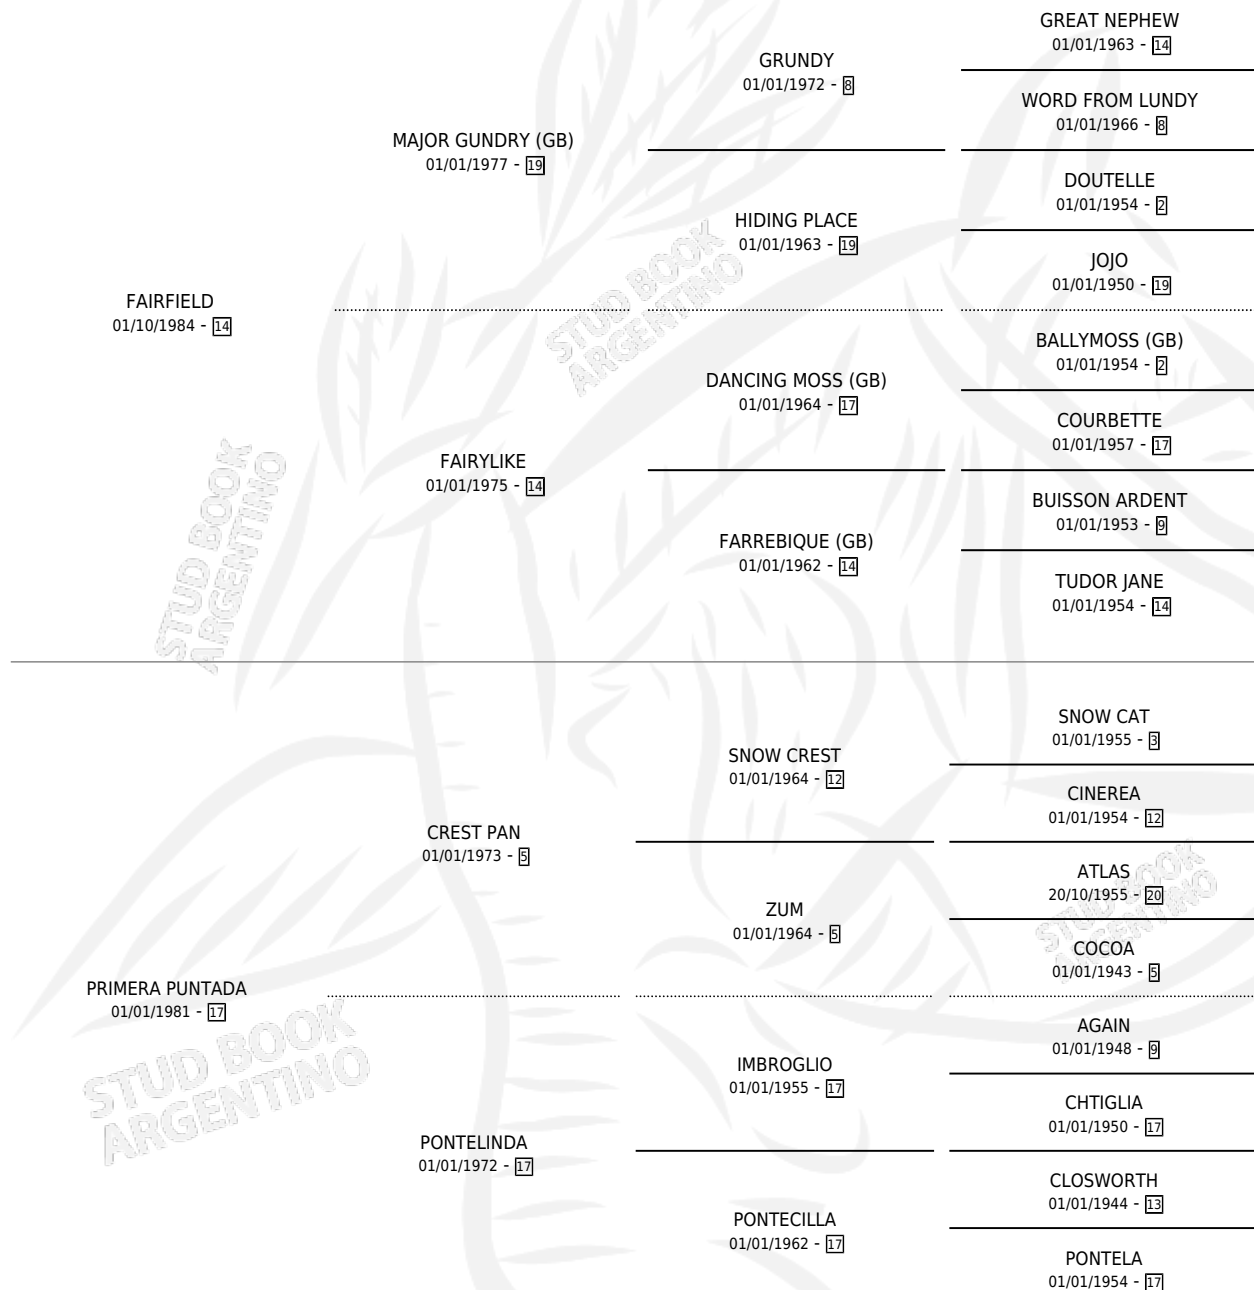

RAZA DE LUJO

por **FAIRFIELD** y **PRIMERA PUNTADA** por **CREST PAN**

Argentina · Hembra · Alazan · SP · 12/10/1991
Familia 17-c · Volumen 34

ESTADO

TIPIFICACIÓN SANGUÍNEA	X
TIPIFICACIÓN POR ADN	X
PASAPORTE	X
IDENTIFICACIÓN POR MICROCHIP	X
REPRODUCTOR	X

Lugar de nacimiento: Tessa

Criador: Sin dato

PEDIGREE

RAZA DE LUJO

Datos oficiales del Stud Book Argentino

Documento generado el 04/05/2026

studbook.org.ar