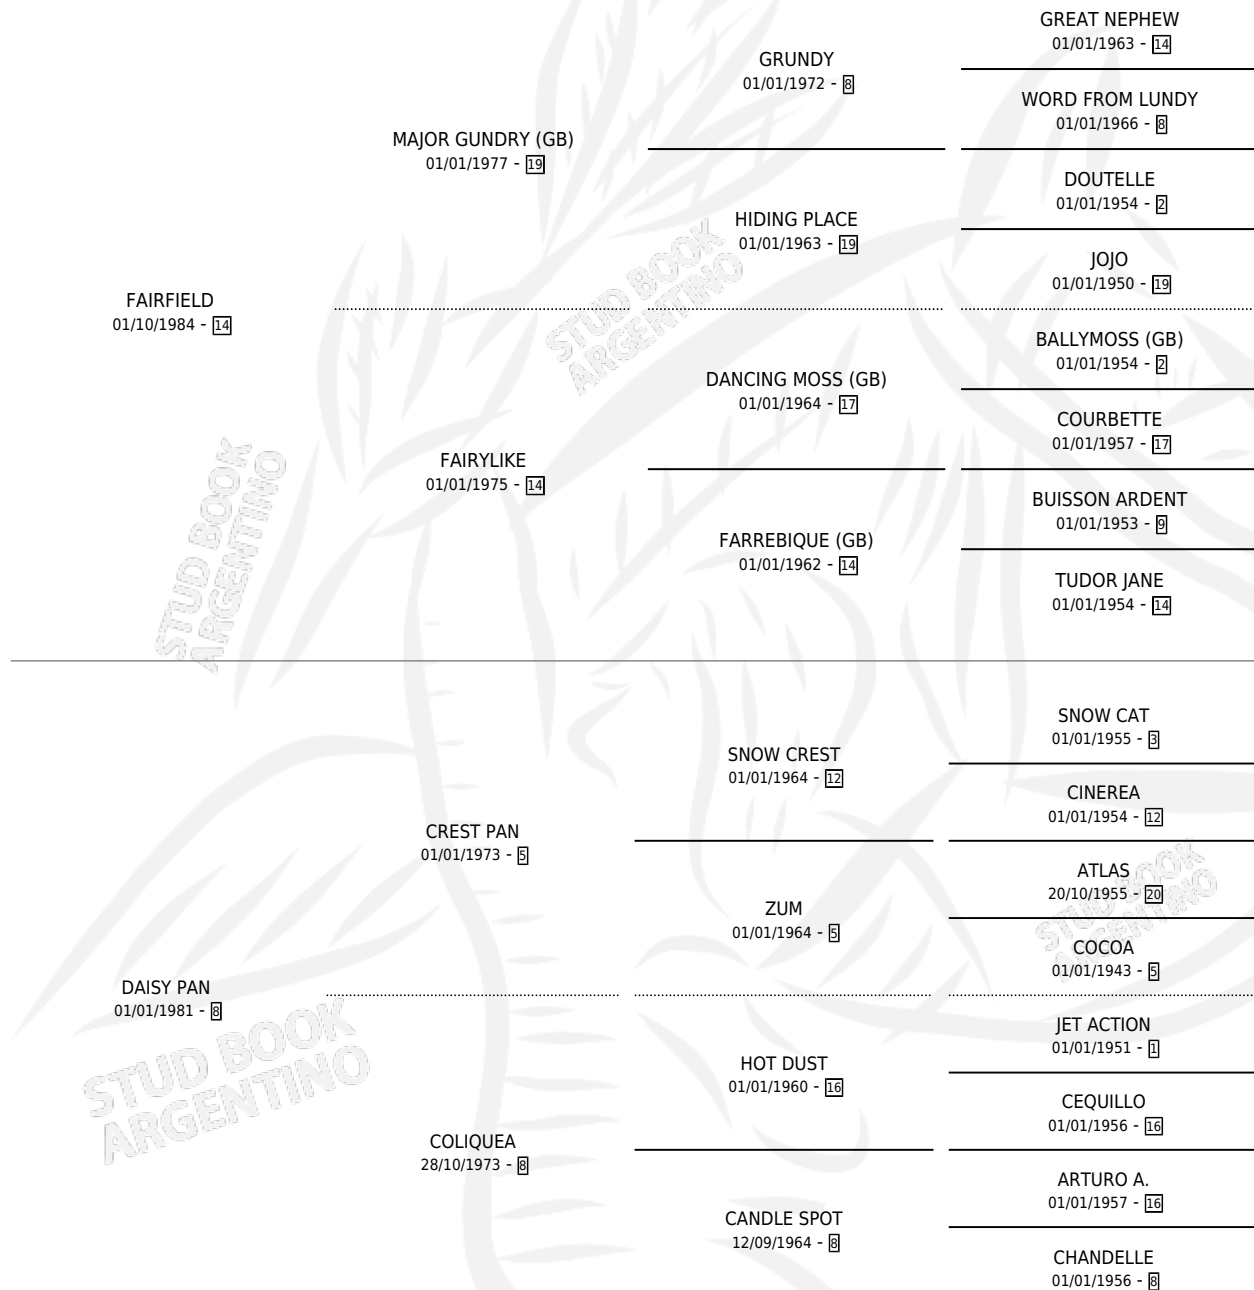

NO PUEDE SER

por **FAIRFIELD** y **DAISY PAN** por **CREST PAN**

Argentina · Hembra · Tordillo · SP · 25/10/1991
Familia 8-g · Volumen 34

ESTADO

TIPIFICACIÓN SANGUÍNEA	X
TIPIFICACIÓN POR ADN	X
PASAPORTE	X
IDENTIFICACIÓN POR MICROCHIP	X
REPRODUCTOR	X

Lugar de nacimiento: Tessa

Criador: Sin dato

PEDIGREE

NO PUEDE SER

Datos oficiales del Stud Book Argentino

Documento generado el 14/05/2026

studbook.org.ar