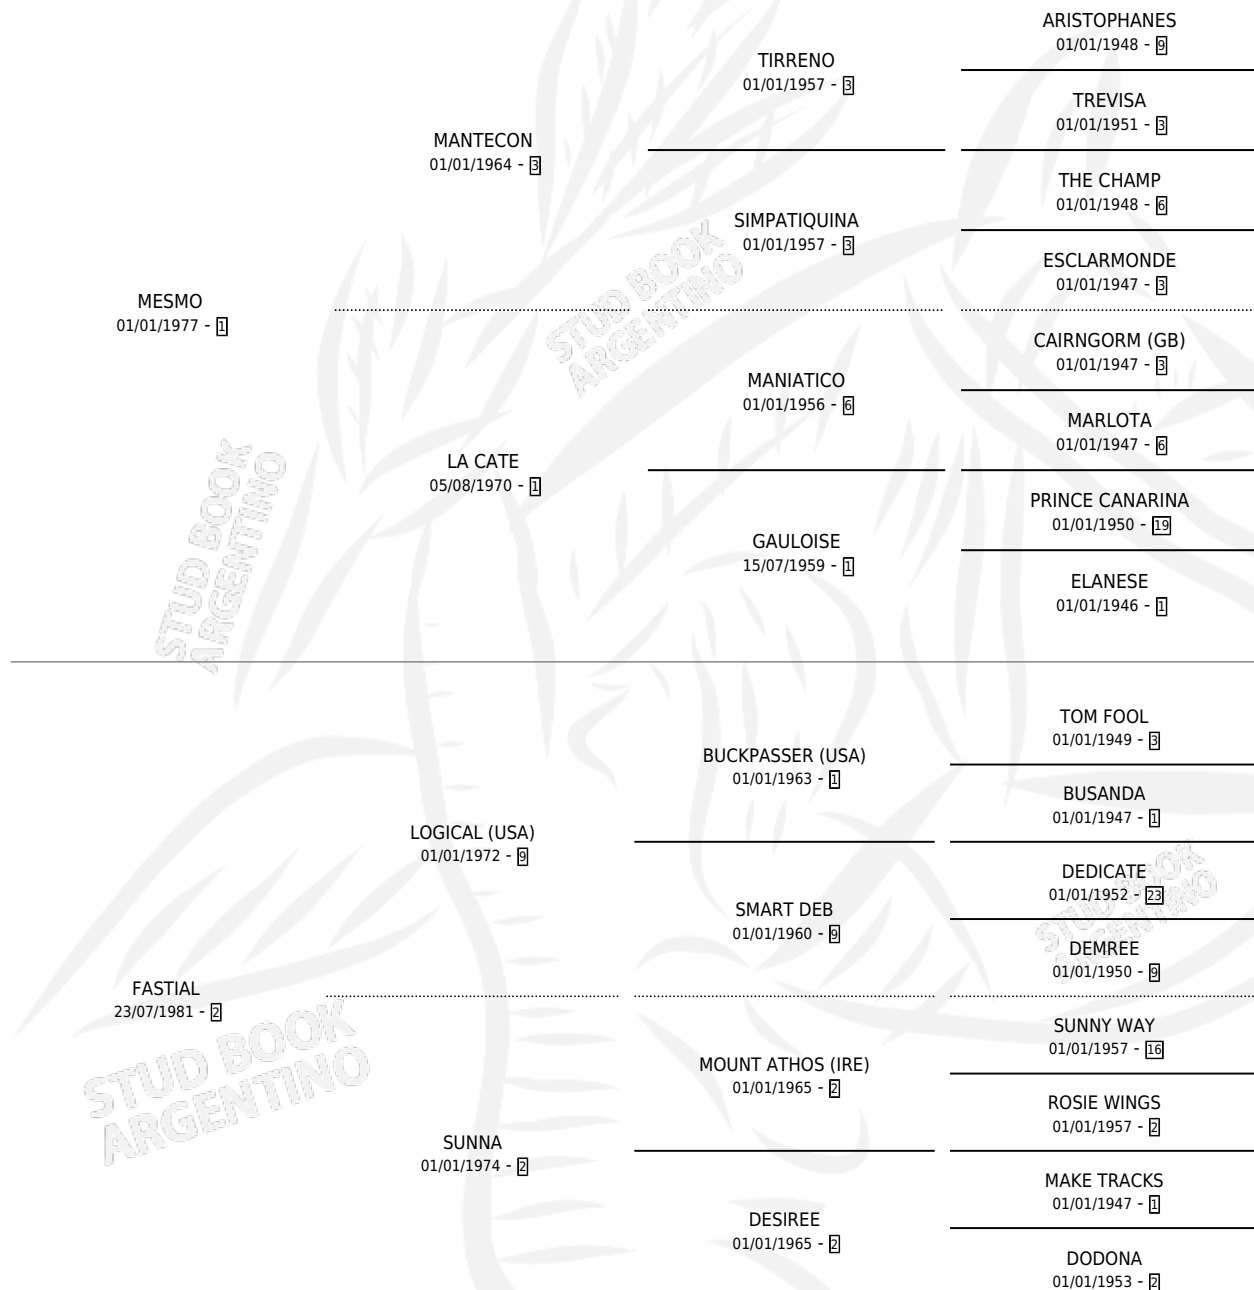

HEBRA

por **MESMO** y **FASTIAL** por **LOGICAL (USA)**

Argentina · Hembra · Alazan · SP · 03/10/1991
Familia 2-u · Volumen 34

ESTADO

TIPIFICACIÓN SANGUÍNEA	✓
TIPIFICACIÓN POR ADN	X
PASAPORTE	X
IDENTIFICACIÓN POR MICROCHIP	X
REPRODUCTOR	✓

Lugar de nacimiento: Los Ombues

Criador: Sin dato

PEDIGREE

CAMPAÑA

Solo carreras oficiales de Argentina

POR EDAD

EDAD	CC	1°	2°	3°	4°	5°	NP	CLC	CLG	CLCG1	CLGG1	IMPORTE	GANANCIA / CC
3 AÑOS	3	1	0	0	0	0	2	0	0	0	0	\$7,500	\$2,500
4 AÑOS	2	0	0	0	0	1	1	0	0	0	0	\$285	\$143
6 AÑOS	1	0	0	0	0	0	1	0	0	0	0	\$0	\$0
TOTALES	6	1	0	0	0	1	4	0	0	0	0	\$7,785	\$1,298
%		16.7%	0.0%	0.0%	0.0%	16.7%	66.7%	0.0%	0.0%	0.0%	0.0%		