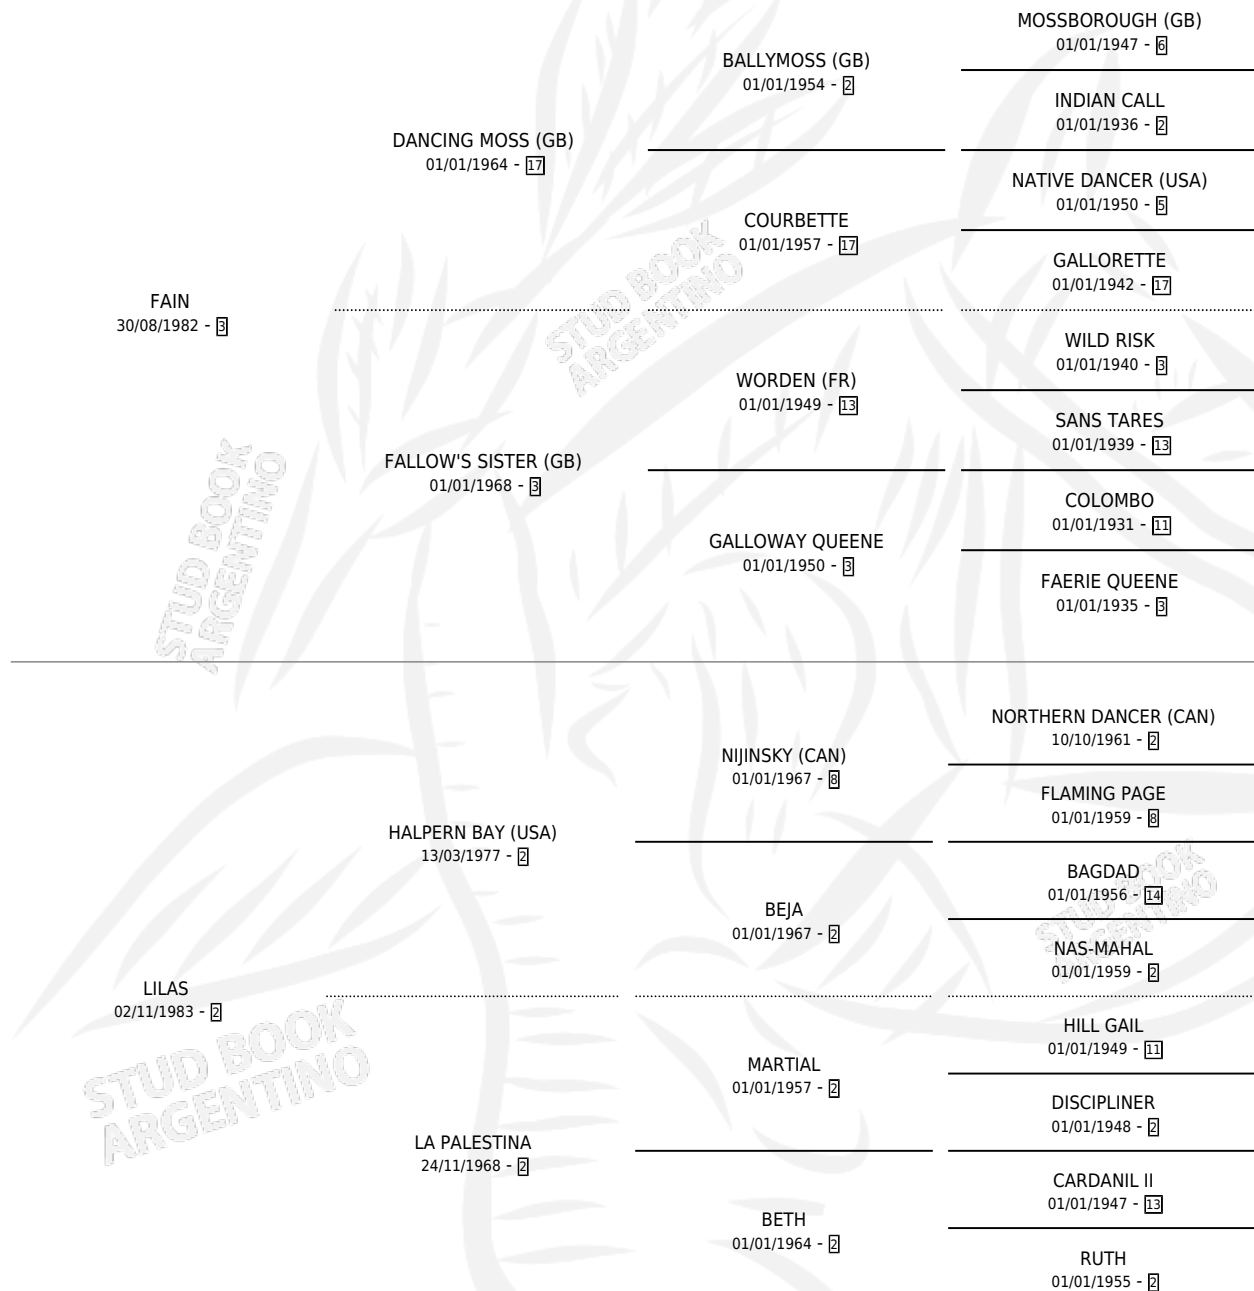

LA BRIDANE

por **FAIN** y **LILAS** por **HALPERN BAY (USA)**

Argentina · Hembra · Zaino Colorado · SP · 24/09/1991
Familia 2-u · Volumen 34

ESTADO

TIPIFICACIÓN SANGUÍNEA	✓
TIPIFICACIÓN POR ADN	X
PASAPORTE	X
IDENTIFICACIÓN POR MICROCHIP	X
REPRODUCTOR	X

Lugar de nacimiento: Santa Maria De Araras

Criador: Santa Maria De Araras

PEDIGREE

EXPORTACIÓN / IMPORTACIÓN

FECHA	MOVIMIENTO	PAÍS
01/07/1993	EXPORTADO	URUGUAY

LA BRIDANE

Datos oficiales del Stud Book Argentino