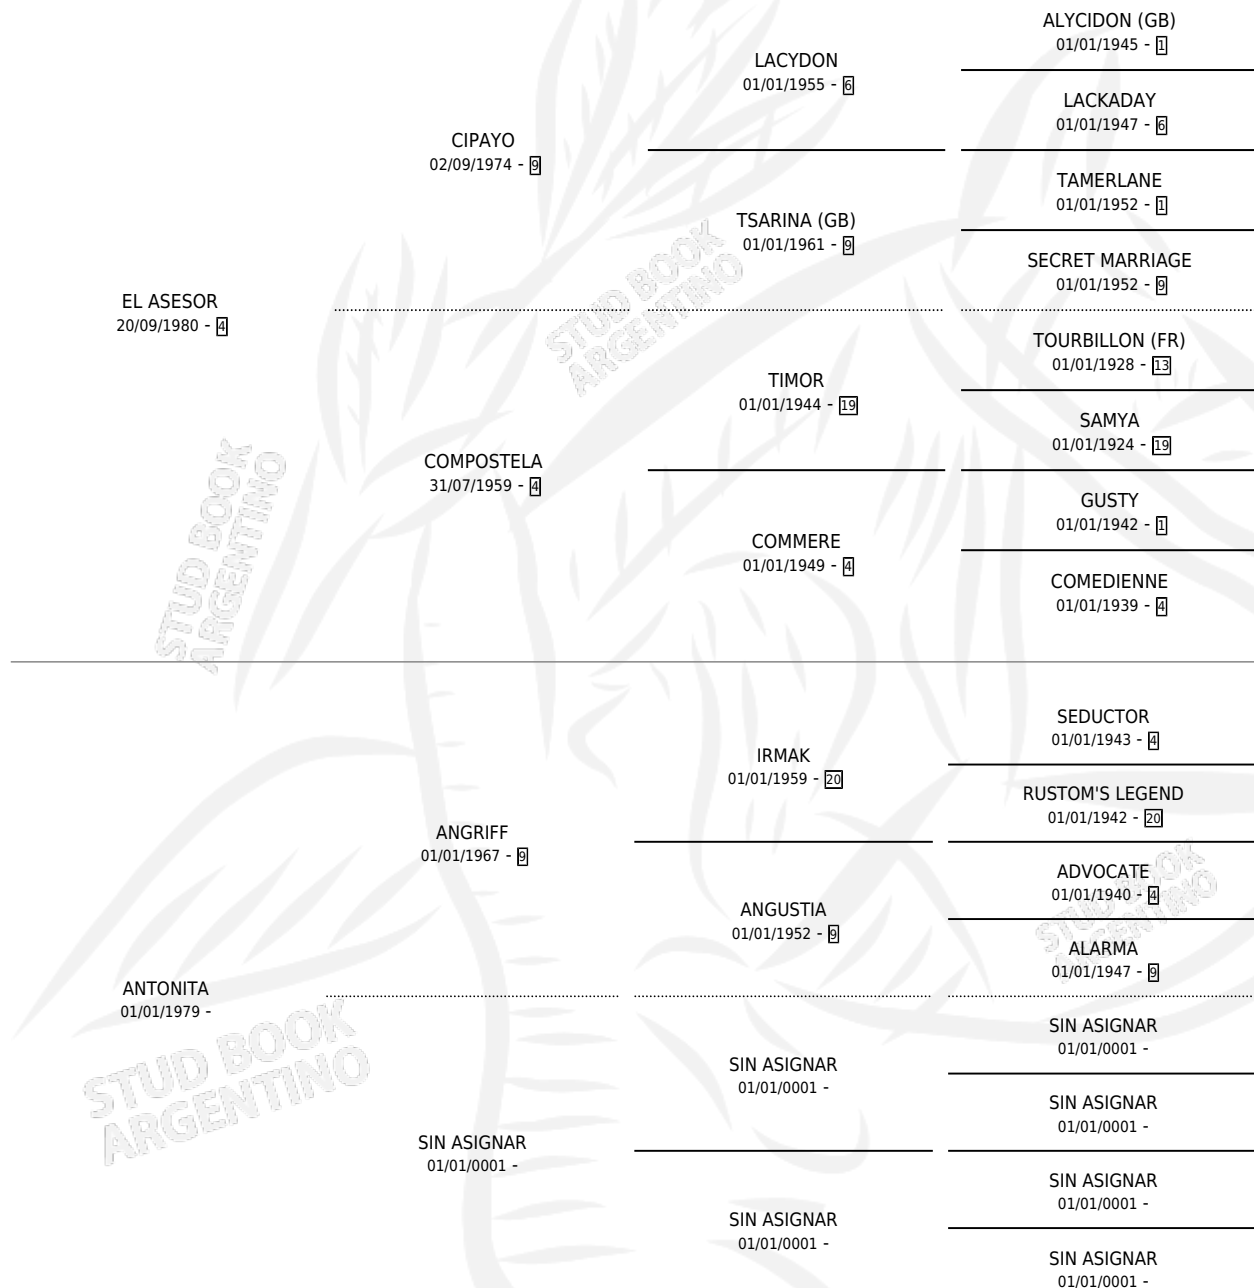

EL TONY

por **EL ASESOR** y **ANTONITA** por **ANGRIFF**

Argentina · Macho · Zaino · SP · 23/09/1991
Familia · Volumen 34

ESTADO

TIPIFICACIÓN SANGUÍNEA	X
TIPIFICACIÓN POR ADN	X
PASAPORTE	X
IDENTIFICACIÓN POR MICROCHIP	X
REPRODUCTOR	X

Lugar de nacimiento: Don Yayo

Criador: Sin dato

PEDIGREE

EL TONY

Datos oficiales del Stud Book Argentino

Documento generado el 10/05/2026

studbook.org.ar