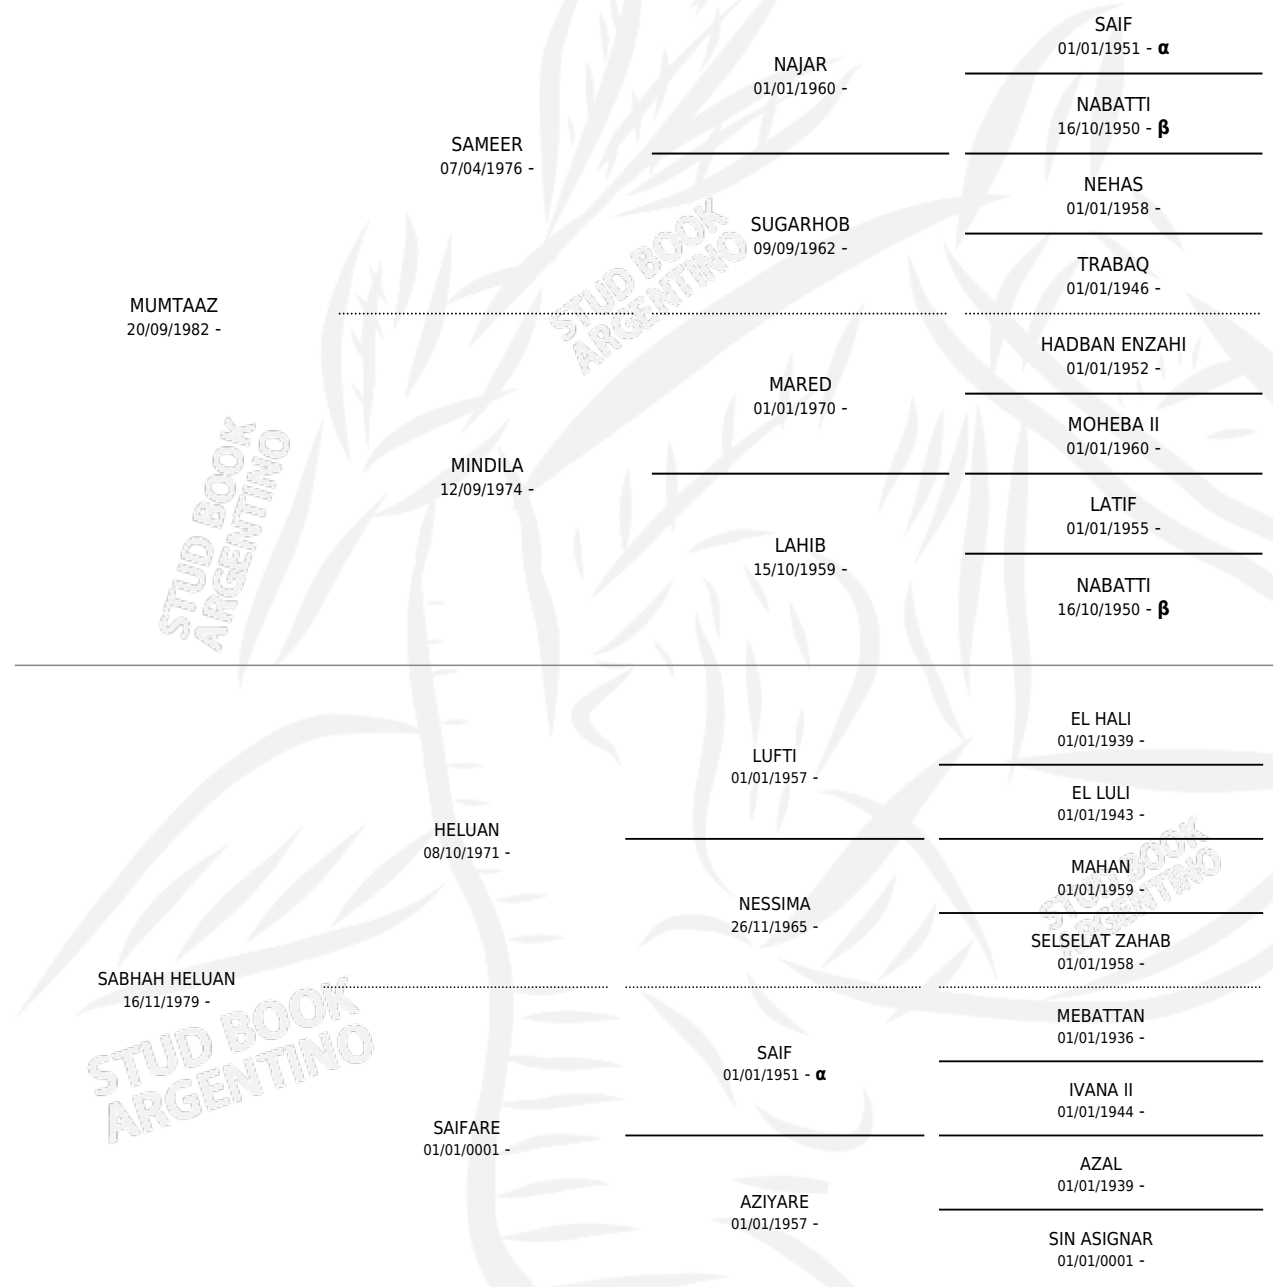

CR MUMBAH

por MUMTAAZ y SABHAH HELUAN por HELUAN

Argentina · Hembra · Alazan · AP · 02/10/1991
Familia · Volumen 34

PEDIGREE

ESTADO

TIPIFICACIÓN SANGUÍNEA	✓
TIPIFICACIÓN POR ADN	✓
PASAPORTE	X
IDENTIFICACIÓN POR MICROCHIP	X
REPRODUCTOR	✓

Lugar de nacimiento: La Catalina
Criador: Serra Gerardo Francisco Juan

~

HIJOS

	MACHOS	HEMBRAS
2 NACIERON	0	2
SIN ACTUACIONES		

INBREEDING : α, β

S

mientos 2 / Efectividad 50.00%

PADRILLO	PRODUCTO	CRIADOR	1ER SERVICIO	ÚLTIMO SERVICIO
ZT HIGHRONIMO	FA SHABA (H A, 26/10/2008)	DE LOS CARDALES	10/10/2007	10/11/2007
CR MUMBAH	∅		05/12/2006	05/12/2006
Datos oficiales del Stud Book Argentino			19/10/1997	21/10/1997
HARAM				
EL GERONIMO (US)	VCC TEXAS (H A, 27/11/1995)	SIN DATO	22/12/1994	24/12/1994