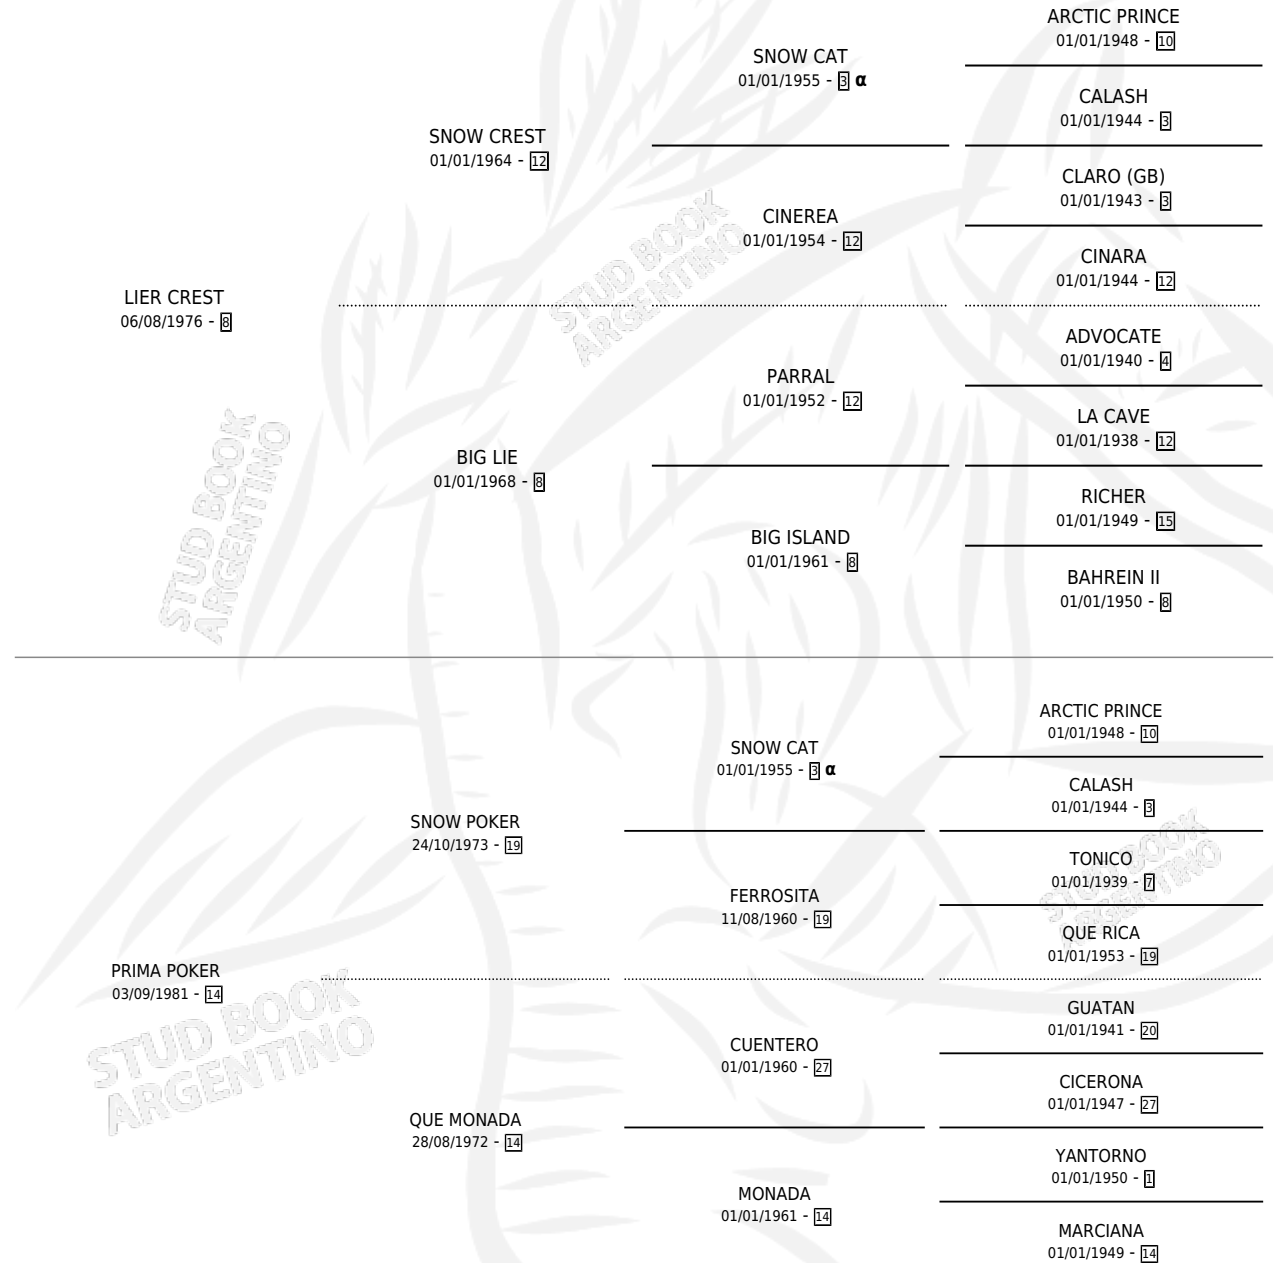

DESCONCERTADO

por LIER CREST y PRIMA POKER por SNOW POKER

Argentina · Macho · Zaino · SP · 24/09/1991
Familia 14-f · Volumen 34

ESTADO

TIPIFICACIÓN SANGUÍNEA	X
TIPIFICACIÓN POR ADN	X
PASAPORTE	X
IDENTIFICACIÓN POR MICROCHIP	X
REPRODUCTOR	X

Lugar de nacimiento: Capilla De La Sierra

Criador: Capilla De La Sierra

PEDIGREE

INBREEDING : α

DESCONCERTADO

Datos oficiales del Stud Book Argentino

Documento generado el 10/05/2026

studbook.org.ar