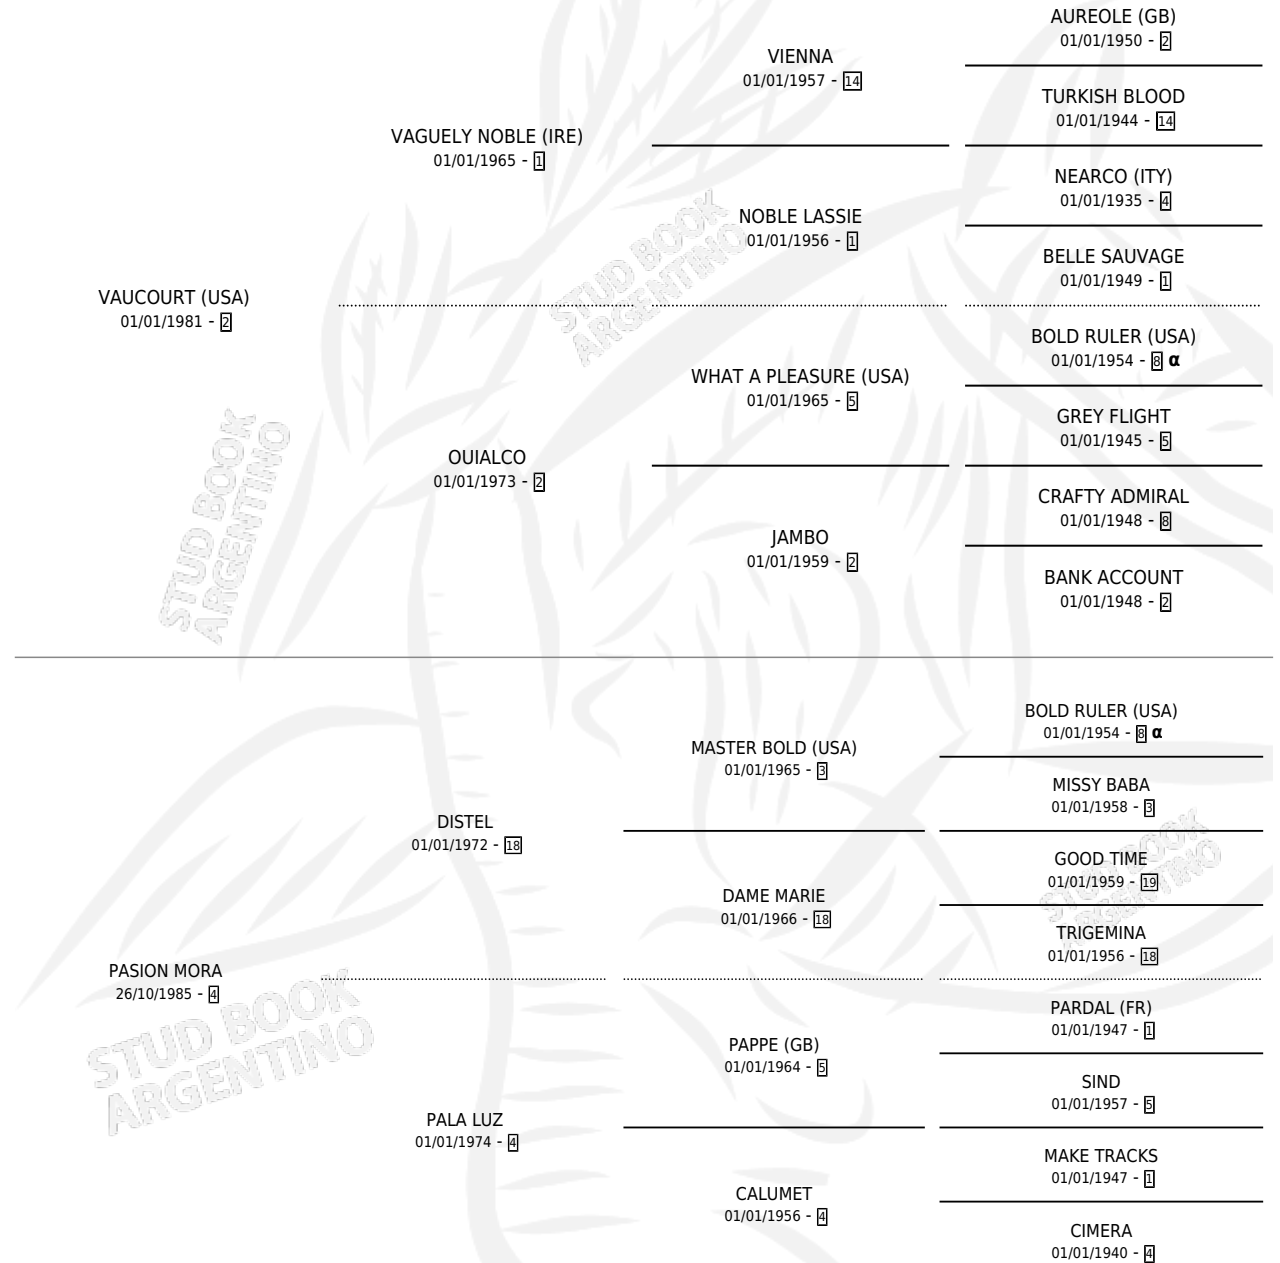

MANO DE FIERRO

por VAUCOURT (USA) y PASION MORA por DISTEL

Argentina · Macho · Zaino Doradillo · SP · 15/09/1991
Familia 4-b · Volumen 34

ESTADO

TIPIFICACIÓN SANGUÍNEA	X
TIPIFICACIÓN POR ADN	X
PASAPORTE	X
IDENTIFICACIÓN POR MICROCHIP	X
REPRODUCTOR	X

Lugar de nacimiento: El Coronillo

Criador: Sin dato

PEDIGREE

INBREEDING : α

MANO DE FIERRO

Datos oficiales del Stud Book Argentino

Documento generado el 15/05/2026

studbook.org.ar