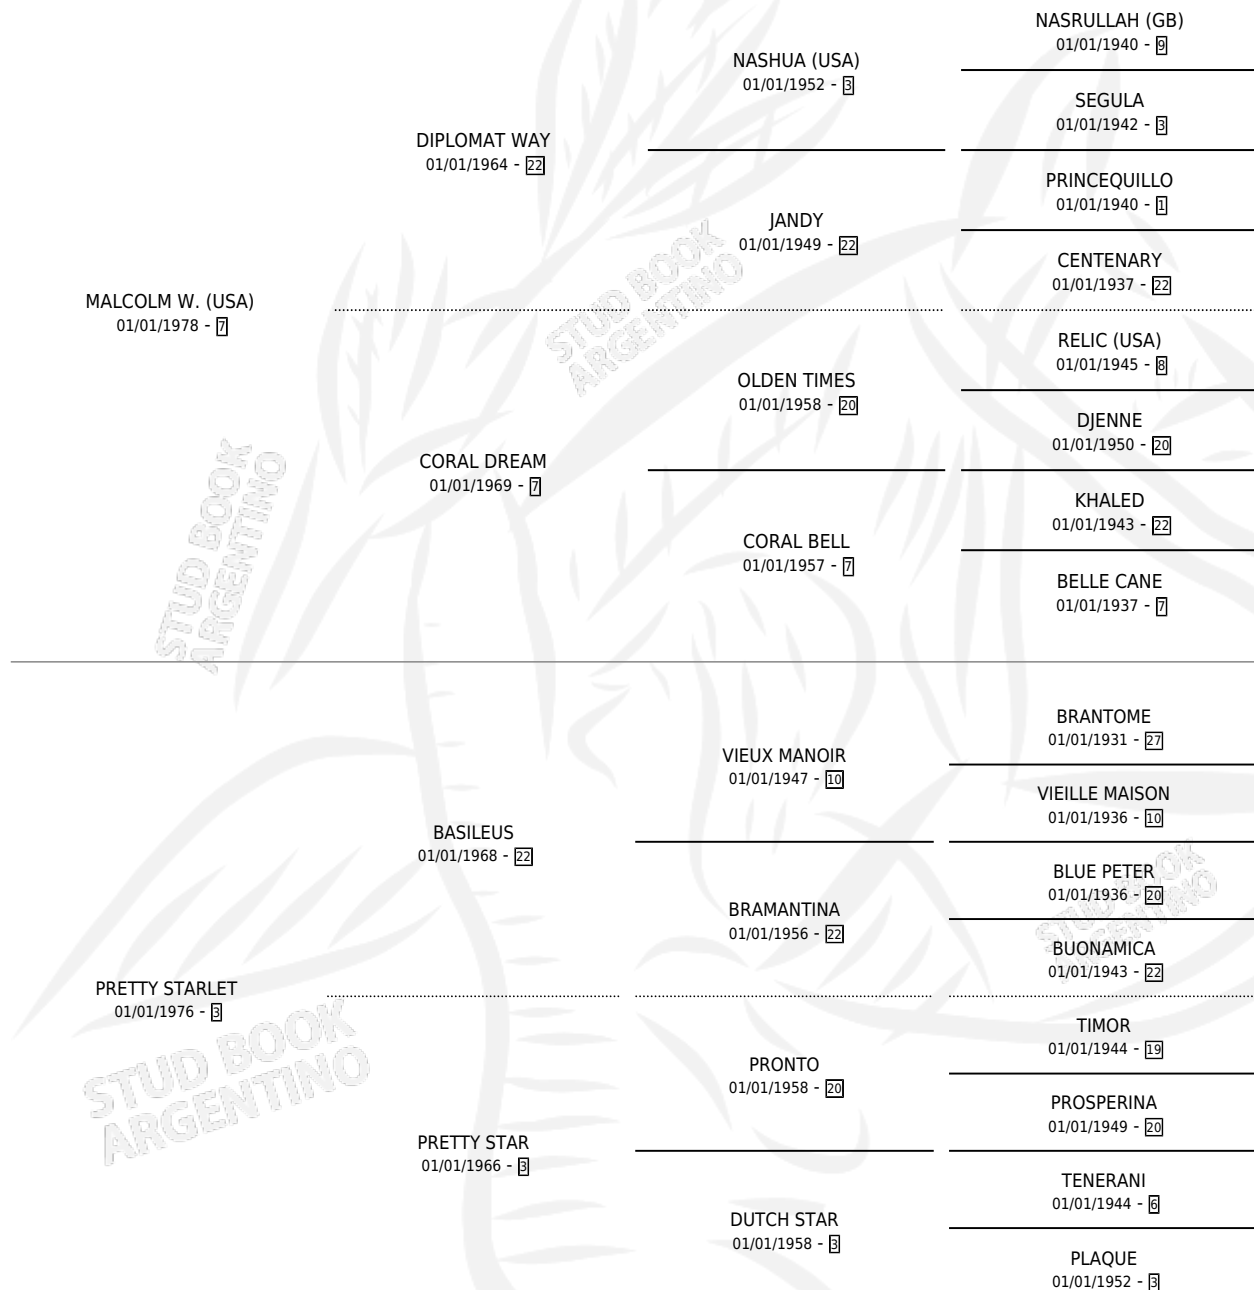

AMIGO PELAEZ

por MALCOLM W. (USA) y PRETTY STARLET por
BASILEUS

Argentina · Macho · Alazan · SP · 23/10/1991
Familia 3-h · Volumen 34

ESTADO

TIPIFICACIÓN SANGUÍNEA	X
TIPIFICACIÓN POR ADN	X
PASAPORTE	X
IDENTIFICACIÓN POR MICROCHIP	X
REPRODUCTOR	X

Lugar de nacimiento: El Coronillo

Criador: Sin dato

PEDIGREE

AMIGO PELAEZ

Datos oficiales del Stud Book Argentino

Documento generado el 12/06/2026

studbook.org.ar