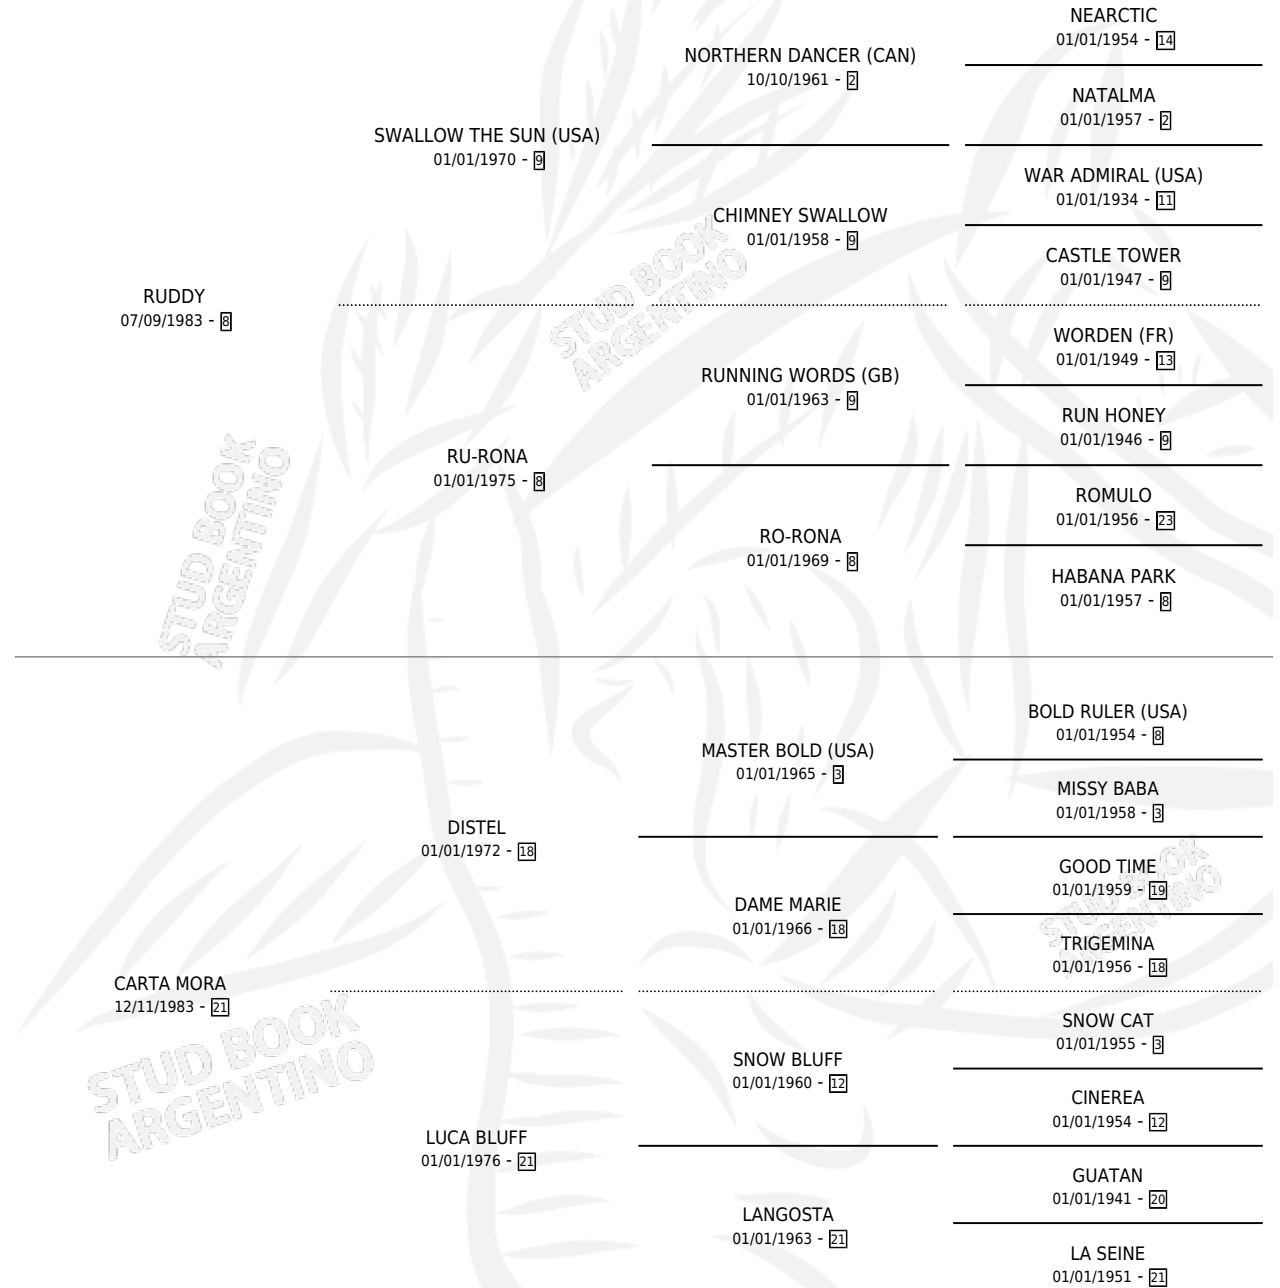

RUDDY DISTEL

por **RUDDY** y **CARTA MORA** por **DISTEL**

Argentina · Macho · Alazan · SP · 17/10/1991
Familia 21 · Volumen 34

ESTADO

TIPIFICACIÓN SANGUÍNEA	X
TIPIFICACIÓN POR ADN	X
PASAPORTE	X
IDENTIFICACIÓN POR MICROCHIP	X
REPRODUCTOR	X

Lugar de nacimiento: Santa Victoria

Criador: Santa Victoria

PEDIGREE

RUDDY DISTEL

Datos oficiales del Stud Book Argentino

Documento generado el 11/05/2026

studbook.org.ar