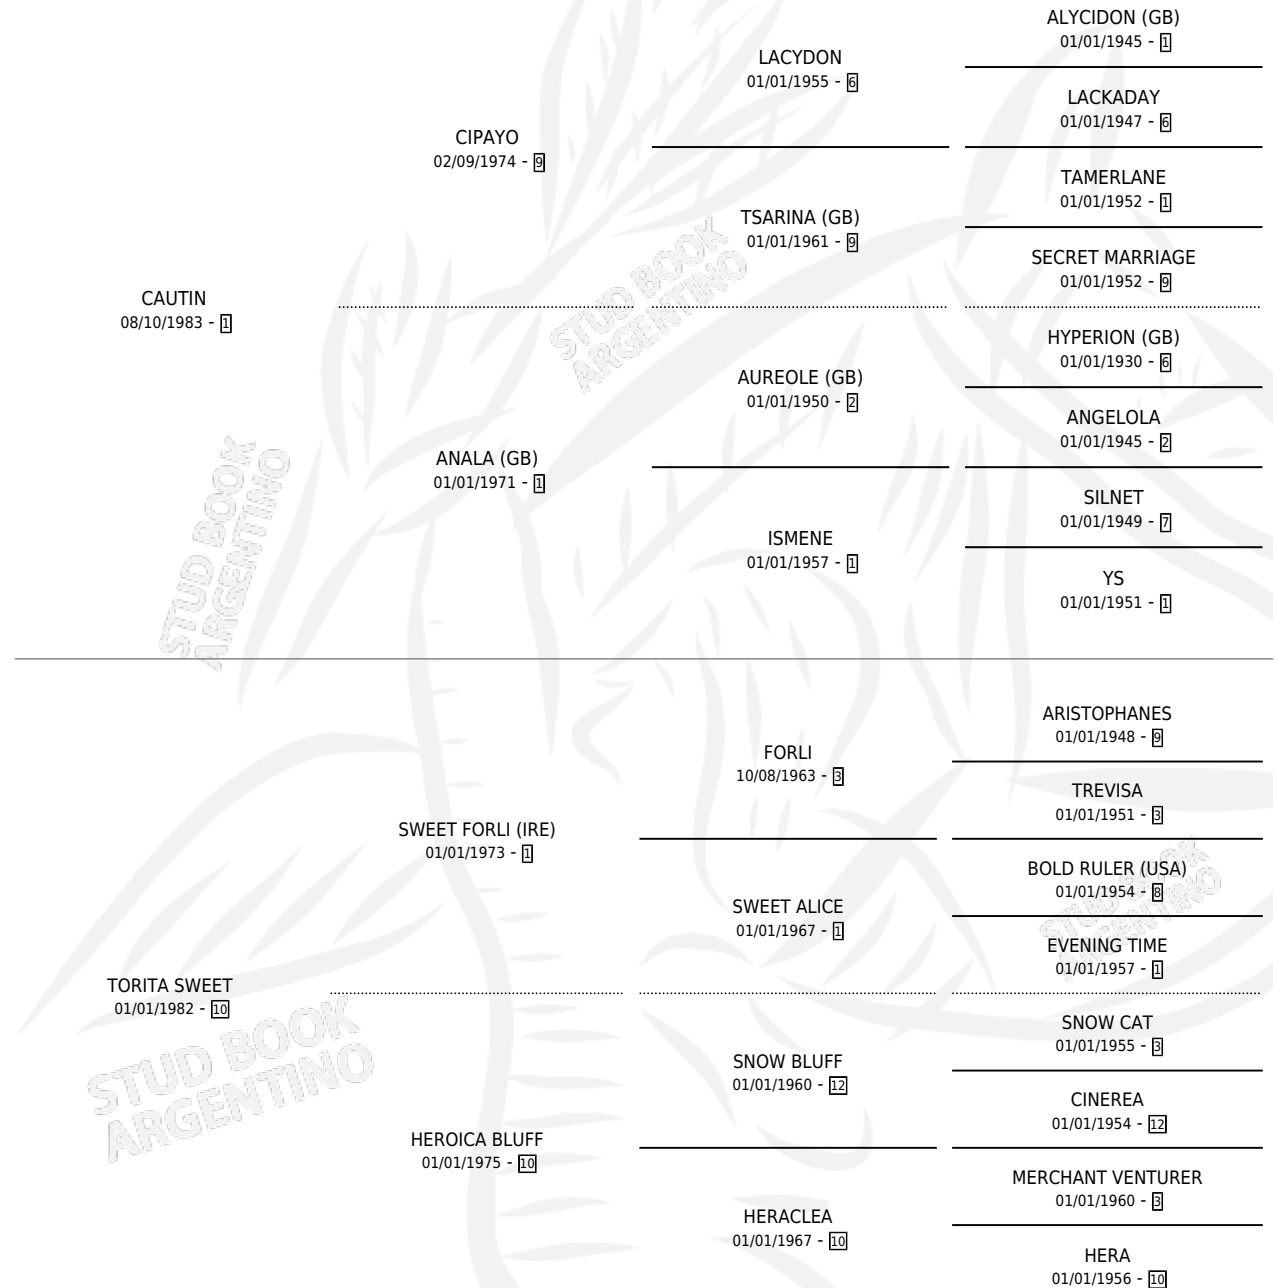

SWEETIN

por CAUTIN y TORITA SWEET por SWEET FORLI (IRE)

Argentina · Macho · Zaino Doradillo · SP · 20/09/1991
Familia 10-a · Volumen 34

ESTADO

TIPIFICACIÓN SANGUÍNEA	X
TIPIFICACIÓN POR ADN	X
PASAPORTE	X
IDENTIFICACIÓN POR MICROCHIP	X
REPRODUCTOR	X

Lugar de nacimiento: La Madrugada

Criador: La Madrugada

PEDIGREE

CAMPAÑA

Solo carreras oficiales de Argentina

POR EDAD

EDAD	CC	1°	2°	3°	4°	5°	NP	CLC	CLG	CLCG1	CLGG1	IMPORTE	GANANCIA / CC
4 AÑOS	4	0	0	0	0	0	4	0	0	0	0	\$0	\$0
5 AÑOS	2	0	0	0	1	0	1	0	0	0	0	\$337	\$169
TOTALES	6	0	0	0	1	0	5	0	0	0	0	\$337	\$56
%		0.0%	0.0%	0.0%	16.7%	0.0%	83.3%	0.0%	0.0%	0.0%	0.0%		