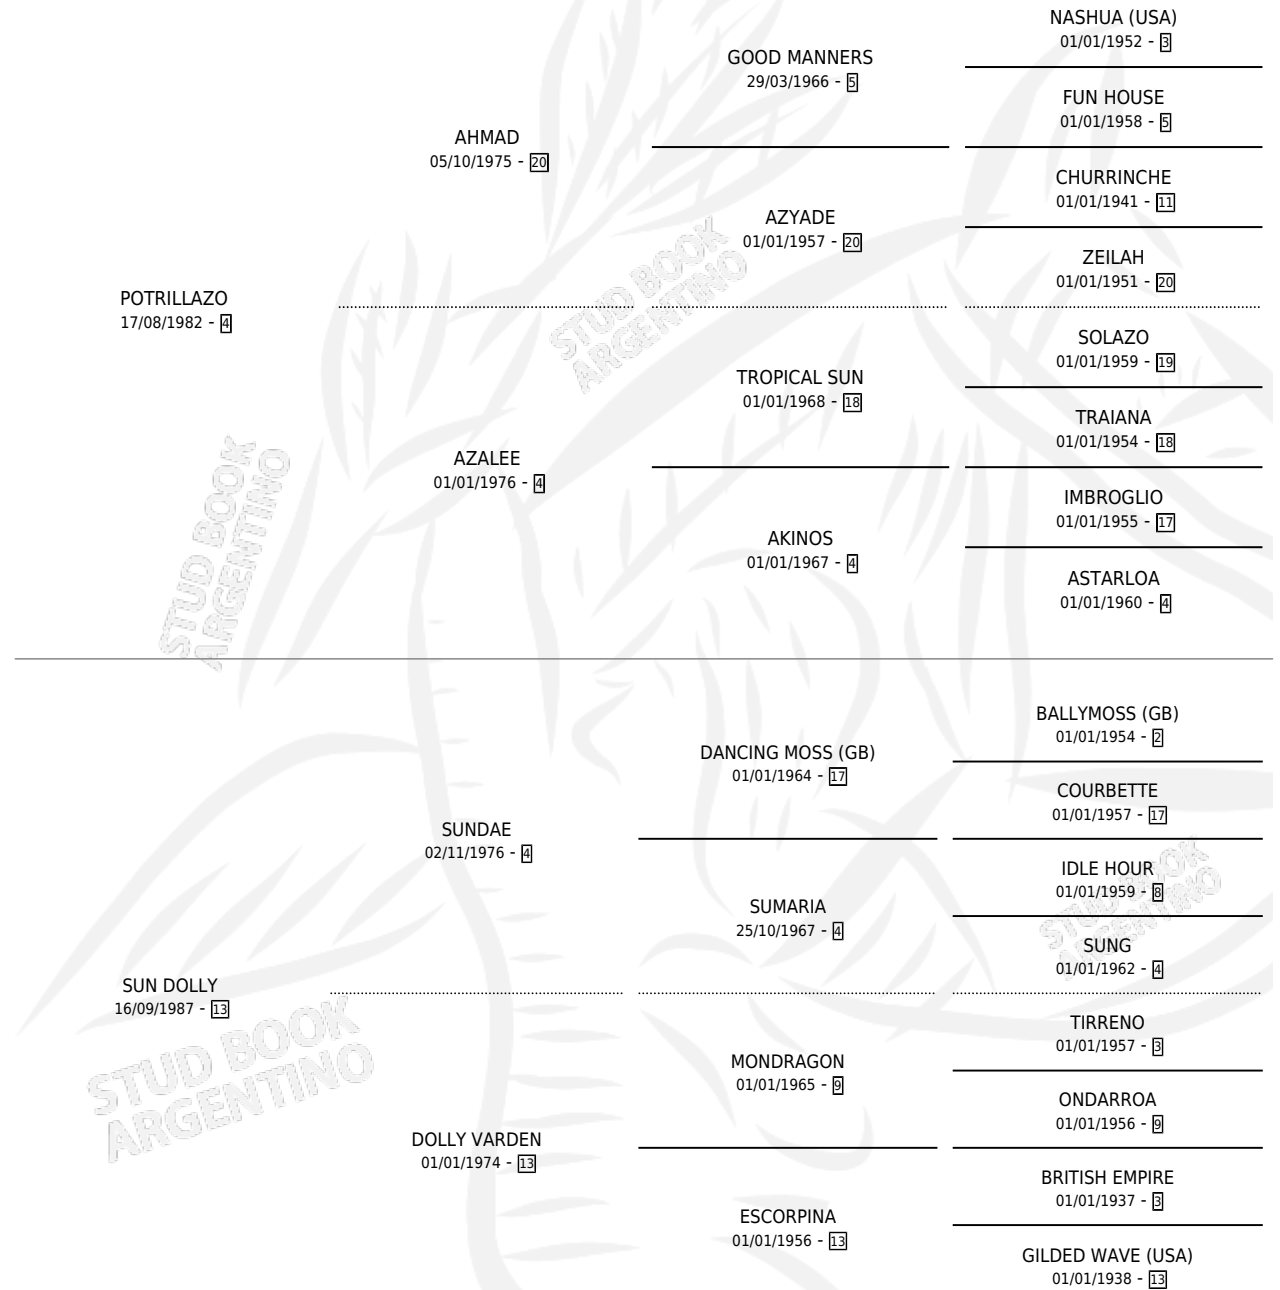

# POTRI DOLL

por **POTRILLAZO** y **SUN DOLLY** por **SUNDAE**

Argentina · Hembra · Zaino · SP · 02/10/1991  
Familia 13-c · Volumen 34

## ESTADO

TIPIFICACIÓN SANGUÍNEA	X
TIPIFICACIÓN POR ADN	X
PASAPORTE	X
IDENTIFICACIÓN POR MICROCHIP	X
REPRODUCTOR	X

**Lugar de nacimiento:** La Madrugada

**Criador:** La Madrugada

## PEDIGREE