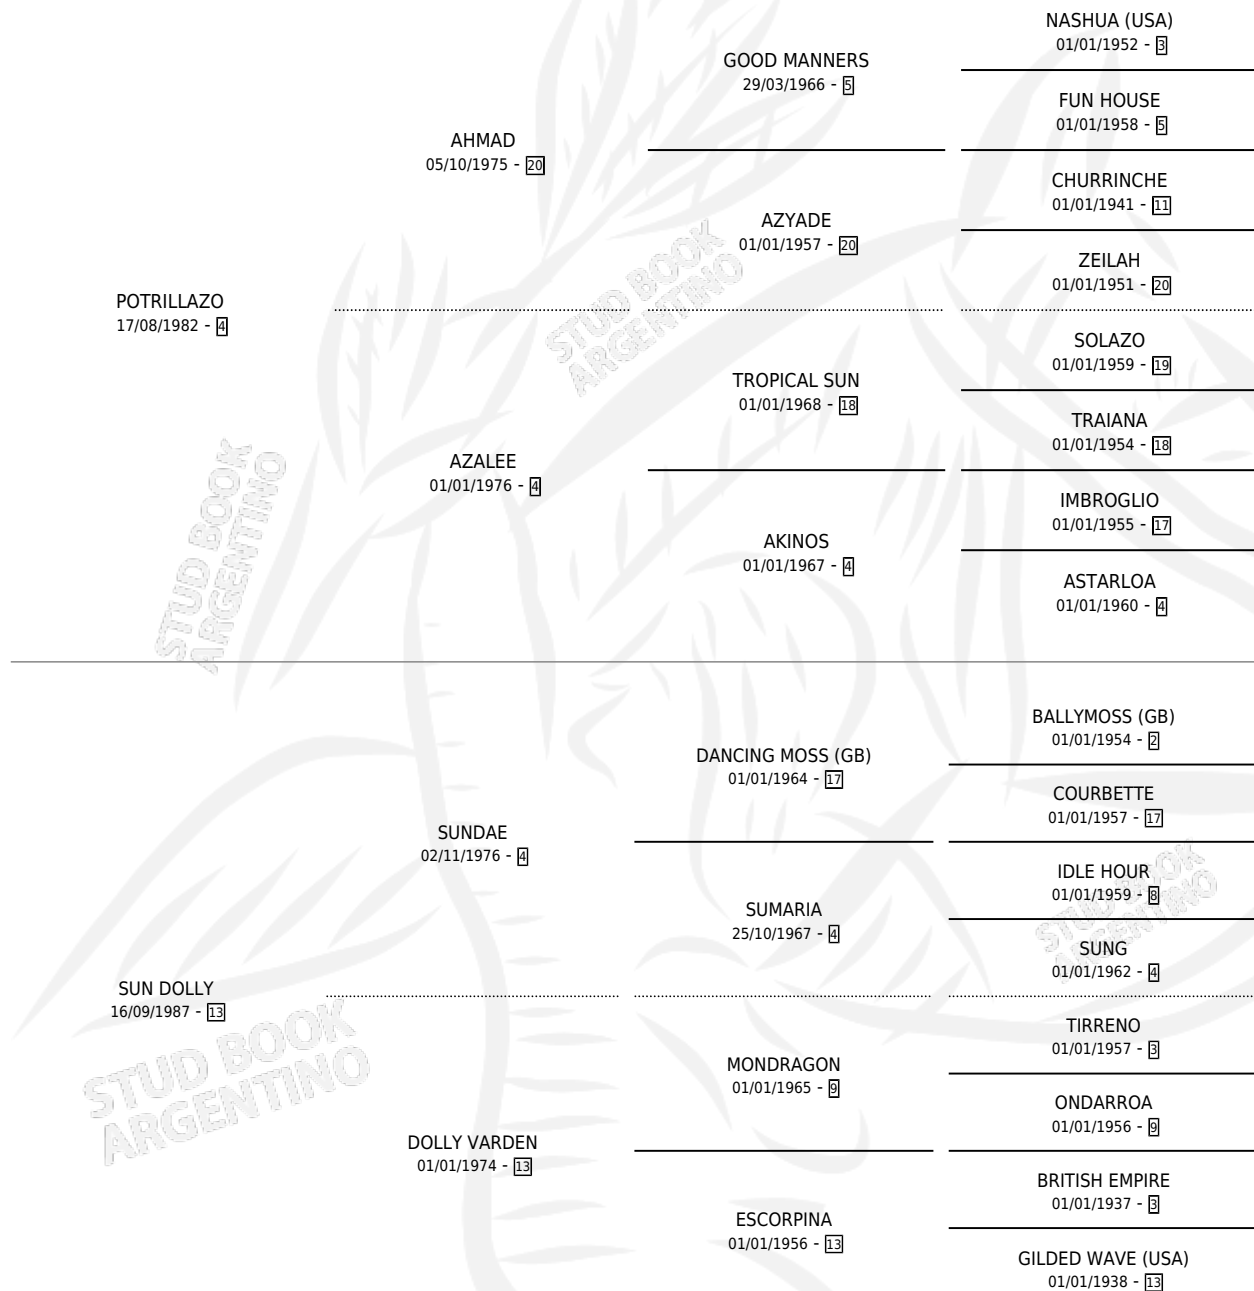

POTRI DOLL

por **POTRILLAZO** y **SUN DOLLY** por **SUNDAE**

Argentina · Hembra · Zaino · SP · 02/10/1991
Familia 13-c · Volumen 34

ESTADO

TIPIFICACIÓN SANGUÍNEA	X
TIPIFICACIÓN POR ADN	X
PASAPORTE	X
IDENTIFICACIÓN POR MICROCHIP	X
REPRODUCTOR	X

Lugar de nacimiento: La Madrugada

Criador: La Madrugada

PEDIGREE

POTRI DOLL

Datos oficiales del Stud Book Argentino

Documento generado el 09/05/2026

studbook.org.ar