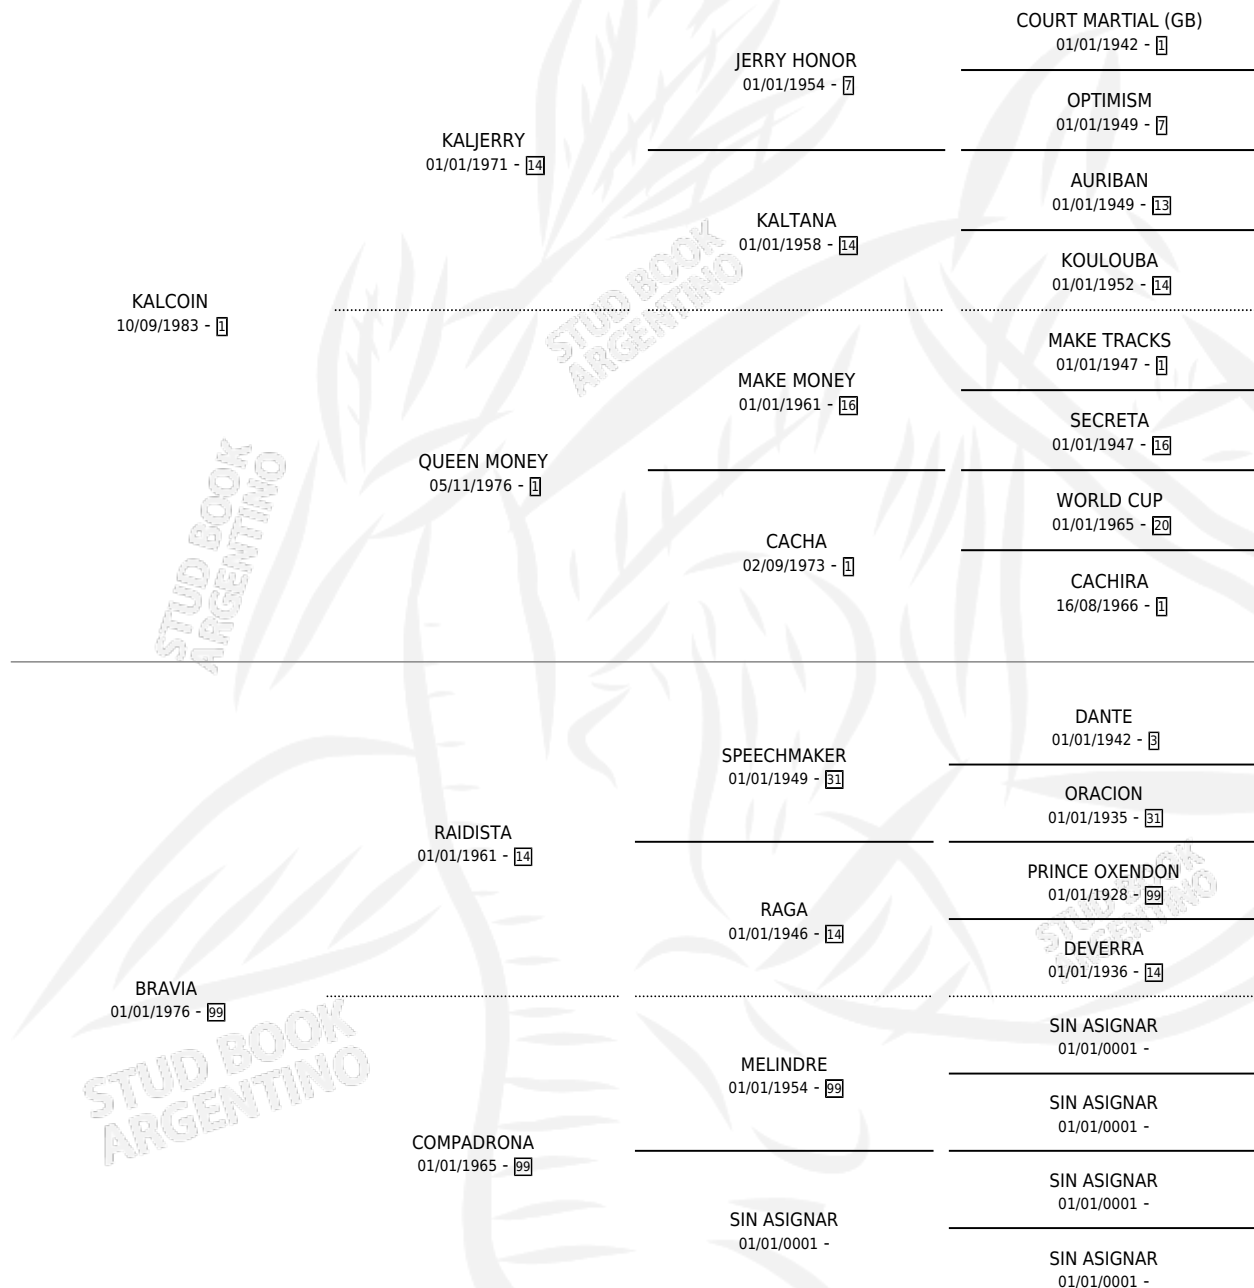

KALBRIA

por KALCOIN y BRAVIA por RAIDISTA

Argentina · Hembra · Tordillo · SP · 15/10/1991
Familia 99 · Volumen 34

ESTADO

TIPIFICACIÓN SANGUÍNEA	X
TIPIFICACIÓN POR ADN	X
PASAPORTE	X
IDENTIFICACIÓN POR MICROCHIP	X
REPRODUCTOR	X

Lugar de nacimiento: El Cañadon

Criador: El Cañadon

PEDIGREE

KALBRIA

Datos oficiales del Stud Book Argentino

Documento generado el 04/05/2026

studbook.org.ar