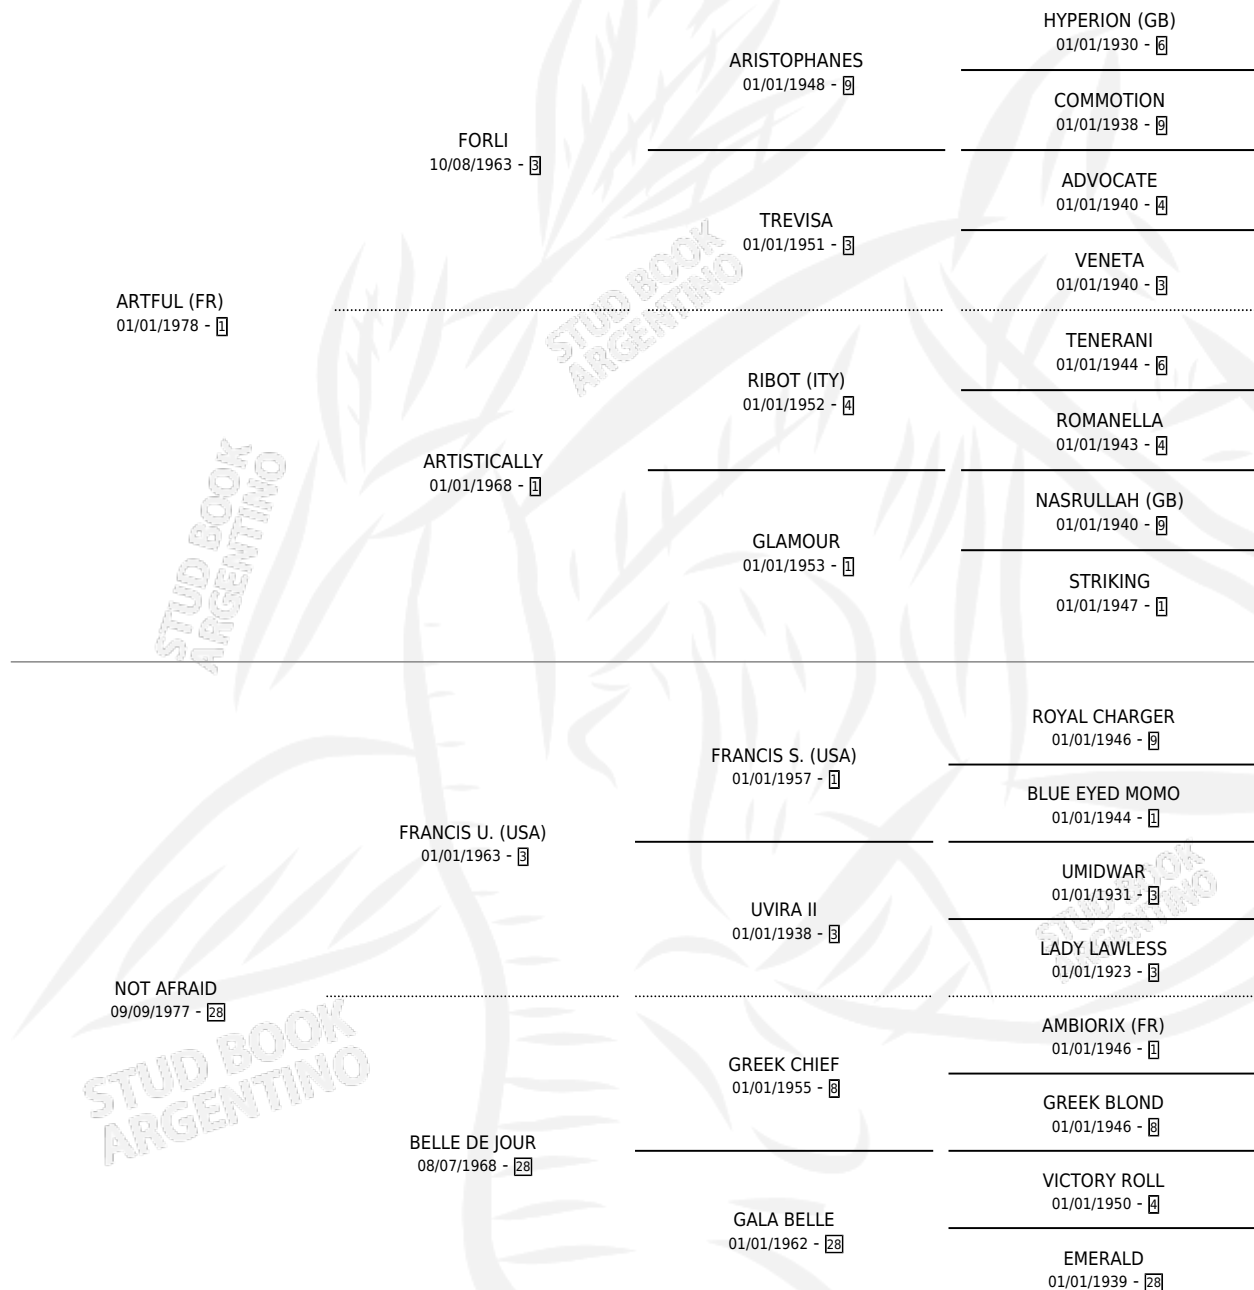

LA VALENTONA

por **ARTFUL (FR)** y **NOT AFRAID** por **FRANCIS U. (USA)**

Argentina · Hembra · Alazan · SP · 16/10/1991
Familia 22 · Volumen 34

ESTADO

TIPIFICACIÓN SANGUÍNEA	✓
TIPIFICACIÓN POR ADN	X
PASAPORTE	X
IDENTIFICACIÓN POR MICROCHIP	X
REPRODUCTOR	✓

Lugar de nacimiento: La Borinqueña

Criador: La Borinqueña

~

HIJOS

	MACHOS	HEMBRAS
3 NACIERON	2	1

SIN ACTUACIONES

PEDIGREE

CAMPAÑA

Solo carreras oficiales de Argentina

POR EDAD

EDAD	CC	1°	2°	3°	4°	5°	NP	CLC	CLG	CLCG1	CLGG1	IMPORTE	GANANCIA / CC
3 AÑOS	1	0	0	0	0	0	1	0	0	0	0	\$0	\$0
4 AÑOS	1	0	0	0	0	0	1	0	0	0	0	\$0	\$0
TOTALES	2	0	0	0	0	0	2	0	0	0	0	\$0	\$0
%		0.0%	0.0%	0.0%	0.0%	0.0%	100%	0.0%	0.0%	0.0%	0.0%		