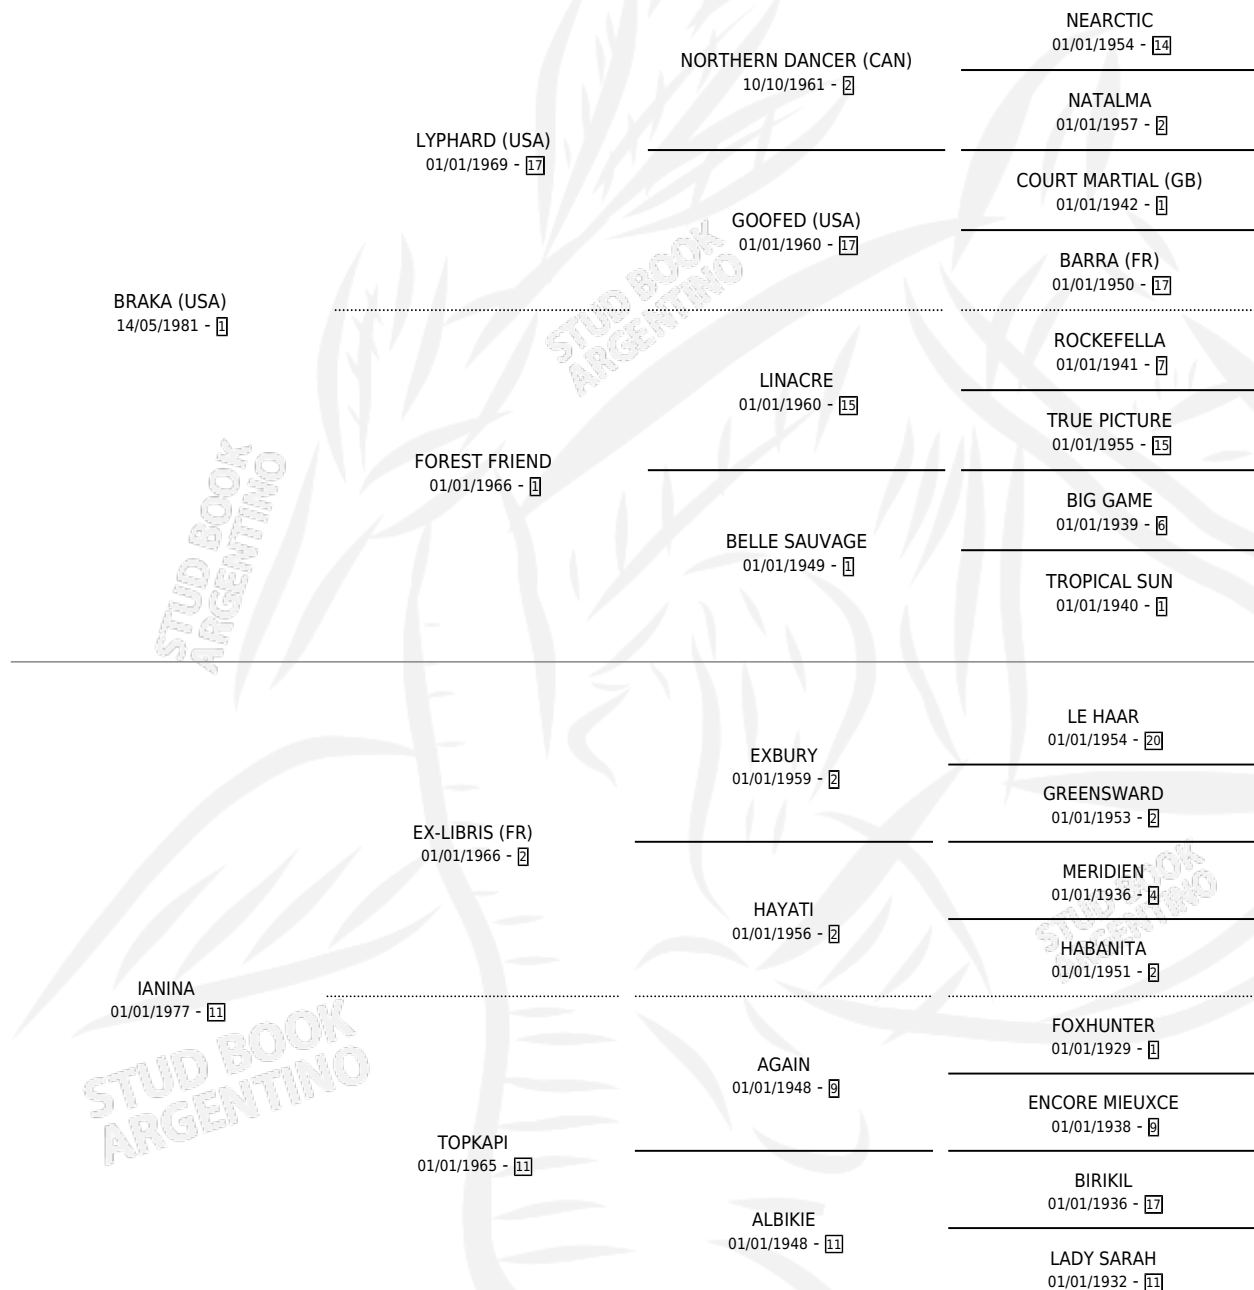

Lugar de nacimiento: La Borinqueña

Criador: La Borinqueña

~

HIJOS

	MACHOS	HEMBRAS
1 NACIERON	1	0

SIN ACTUACIONES

PEDIGREE

CAMPAÑA

Solo carreras oficiales de Argentina

POR EDAD

EDAD	CC	1°	2°	3°	4°	5°	NP	CLC	CLG	CLCG1	CLGG1	IMPORTE	GANANCIA / CC
2 AÑOS	1	0	0	0	0	1	0	1	0	0	0	\$0	\$0
3 AÑOS	4	0	0	0	0	0	4	1	0	0	0	\$0	\$0
4 AÑOS	3	0	0	0	0	0	3	0	0	0	0	\$0	\$0
5 AÑOS	1	0	0	0	0	0	1	0	0	0	0	\$0	\$0
TOTALES	9	0	0	0	0	1	8	2	0	0	0	\$0	\$0
%		0.0%	0.0%	0.0%	0.0%	11.1%	88.9%	22.2%	0.0%	0.0%	0.0%		