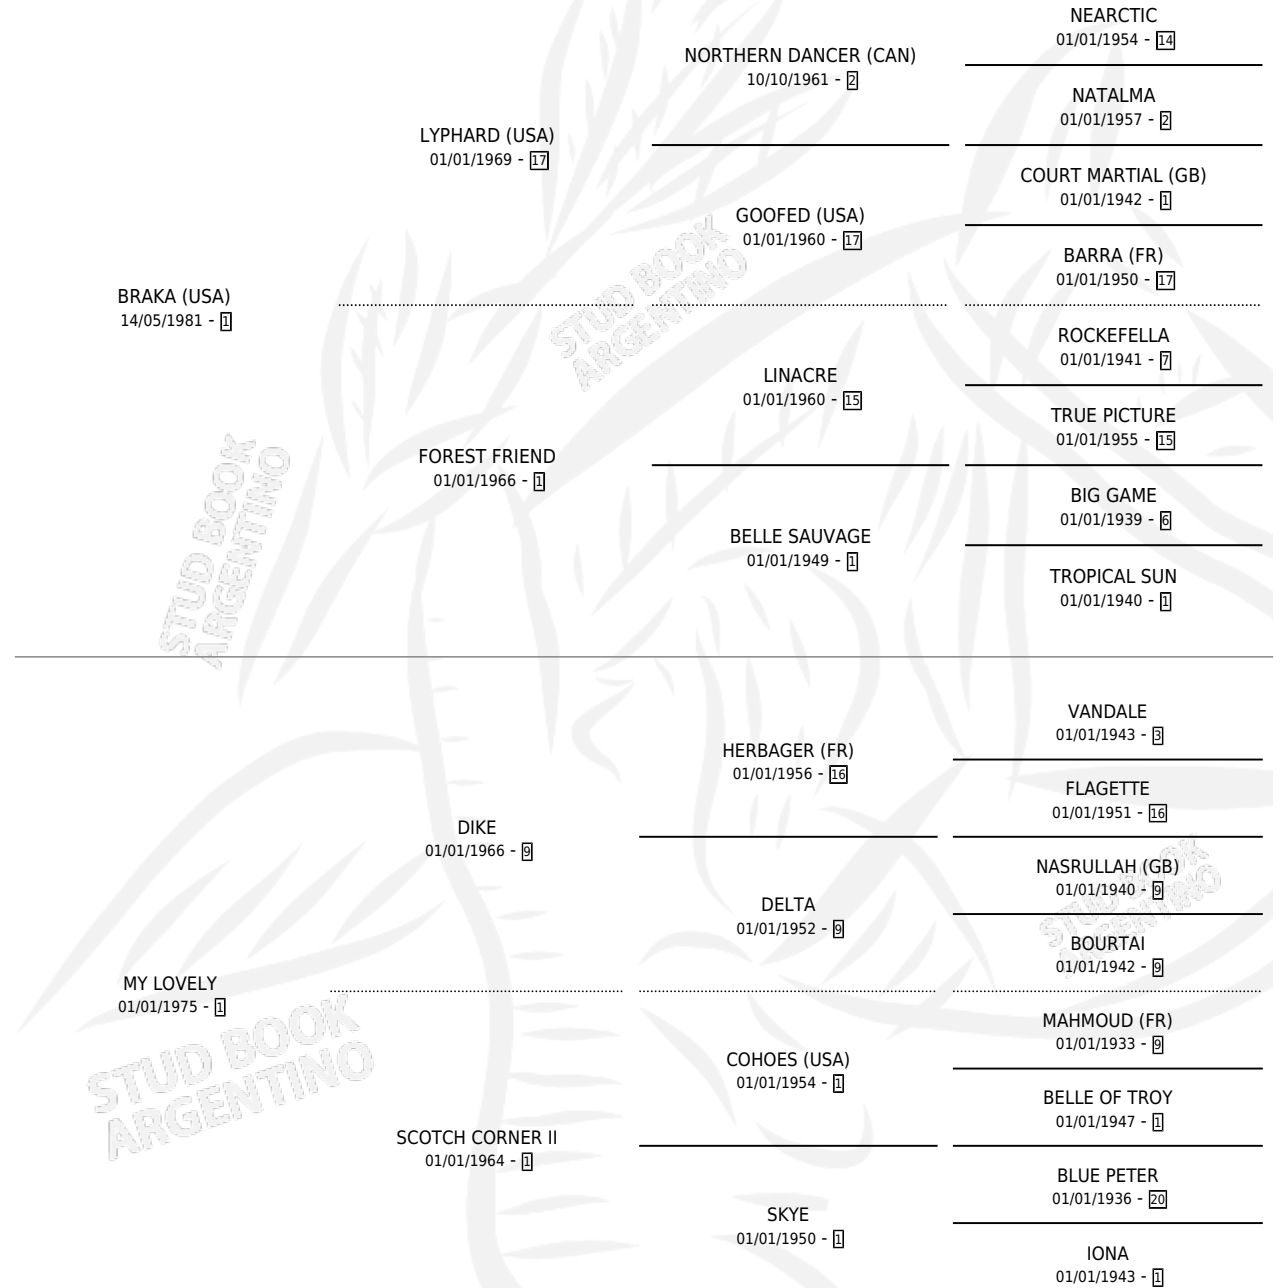

Lugar de nacimiento: La Borinquena

Criador: La Borinquena

PEDIGREE

CAMPAÑA

Solo carreras oficiales de Argentina

POR EDAD

EDAD	CC	1°	2°	3°	4°	5°	NP	CLC	CLG	CLCG1	CLGG1	IMPORTE	GANANCIA / CC
2 AÑOS	1	0	0	0	0	1	0	0	0	0	0	\$0	\$0
3 AÑOS	12	0	1	0	3	1	7	1	0	1	0	\$4,638	\$387
4 AÑOS	3	1	1	0	0	0	1	0	0	0	0	\$7,150	\$2,383
TOTALES	16	1	2	0	3	2	8	1	0	1	0	\$11,788	\$737
%		6.3%	12.5%	0.0%	18.8%	12.5%	50.0%	6.3%	0.0%	100%	0.0%		