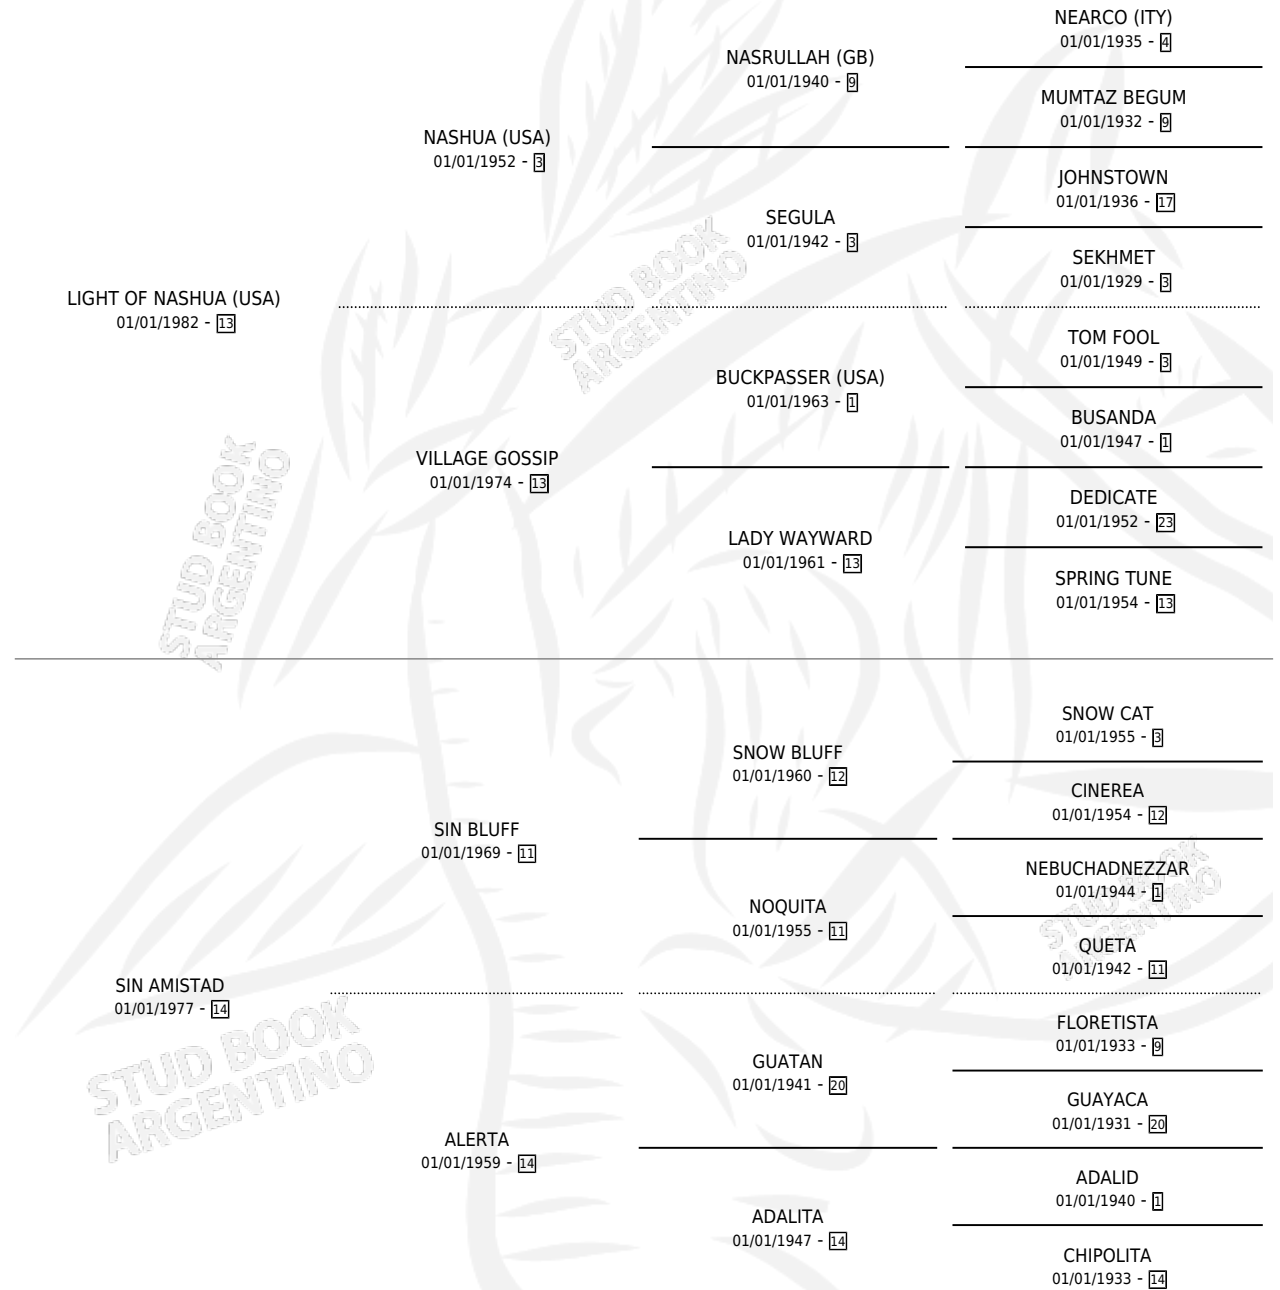

Lugar de nacimiento: Vikeda
Criador: Sin dato

~

HIJOS

	MACHOS	HEMBRAS
7 NACIERON	3	4
2 CORRIERON	2	0

SIN ACTUACIONES

PEDIGREE

CAMPAÑA

Solo carreras oficiales de Argentina