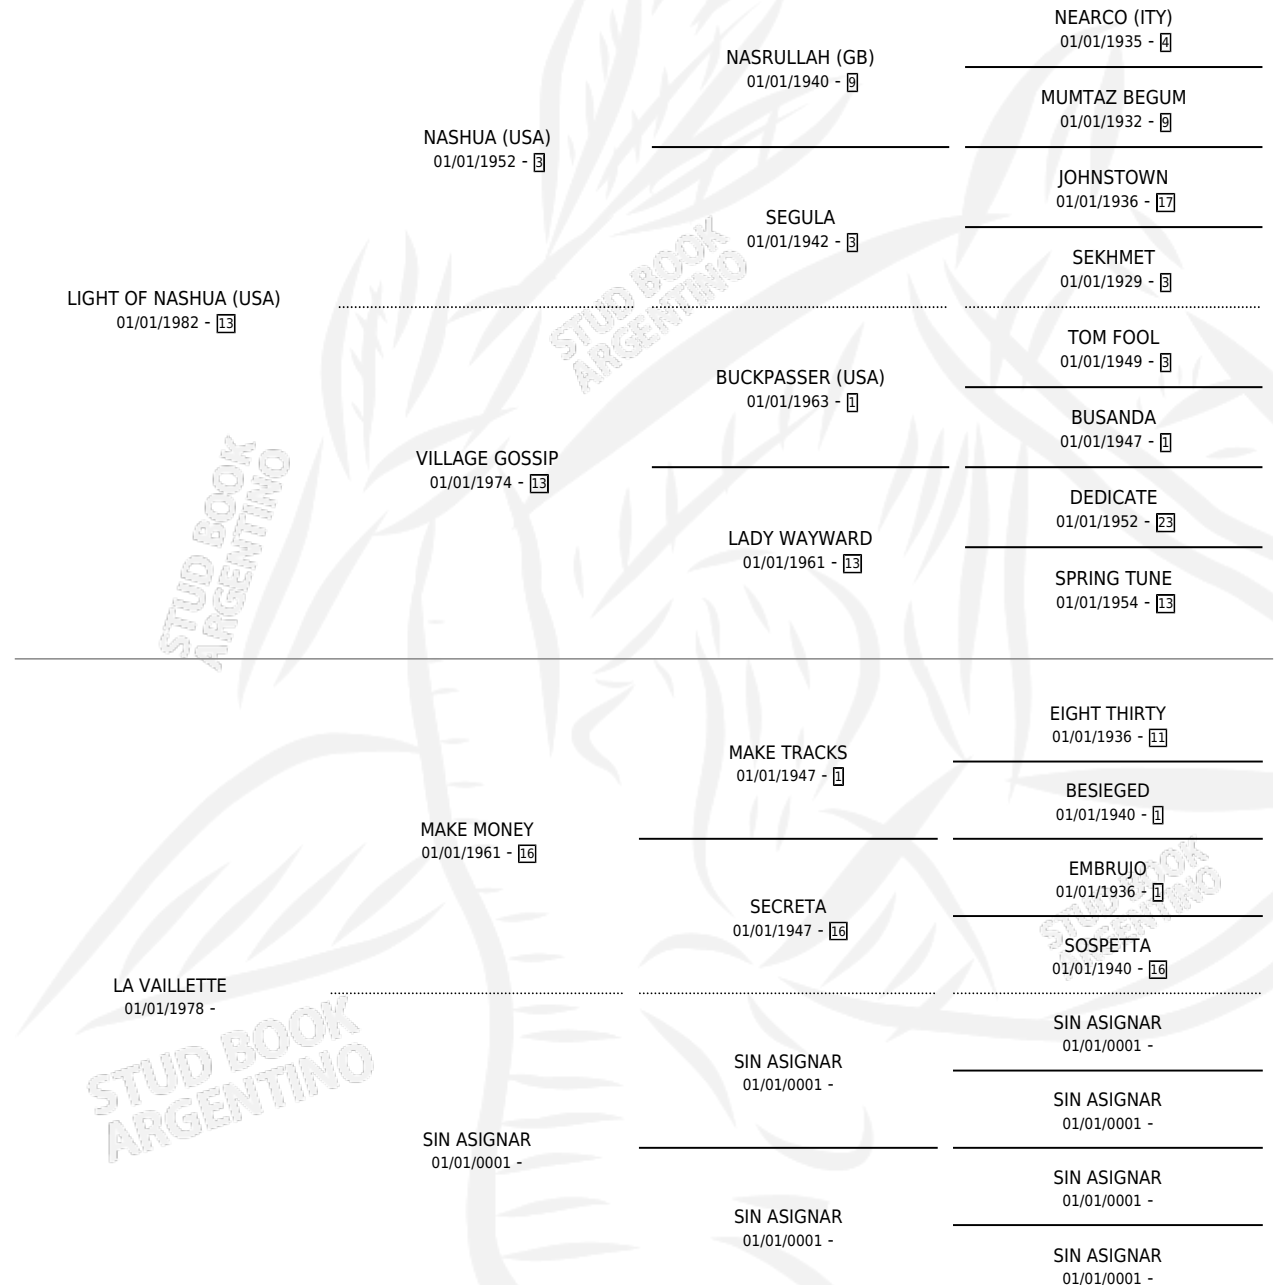

ARGENT LUZ

por LIGHT OF NASHUA (USA) y LA VAILLETTE por MAKE MONEY

Argentina · Macho · Zaino · SP · 09/10/1991
Familia · Volumen 34

ESTADO

TIPIFICACIÓN SANGUÍNEA	X
TIPIFICACIÓN POR ADN	X
PASAPORTE	X
IDENTIFICACIÓN POR MICROCHIP	X
REPRODUCTOR	X

Lugar de nacimiento: Vikeda
Criador: Vikeda

PEDIGREE

CAMPAÑA

Solo carreras oficiales de Argentina

POR EDAD

EDAD	CC	1°	2°	3°	4°	5°	NP	CLC	CLG	CLCG1	CLGG1	IMPORTE	GANANCIA / CC
3 AÑOS	2	0	0	0	1	0	1	0	0	0	0	\$487	\$244
4 AÑOS	2	1	0	0	0	0	1	0	0	0	0	\$4,800	\$2,400
5 AÑOS	4	0	0	1	0	0	3	0	0	0	0	\$616	\$154
TOTALES	8	1	0	1	1	0	5	0	0	0	0	\$5,903	\$738
%		12.5%	0.0%	12.5%	12.5%	0.0%	62.5%	0.0%	0.0%	0.0%	0.0%		