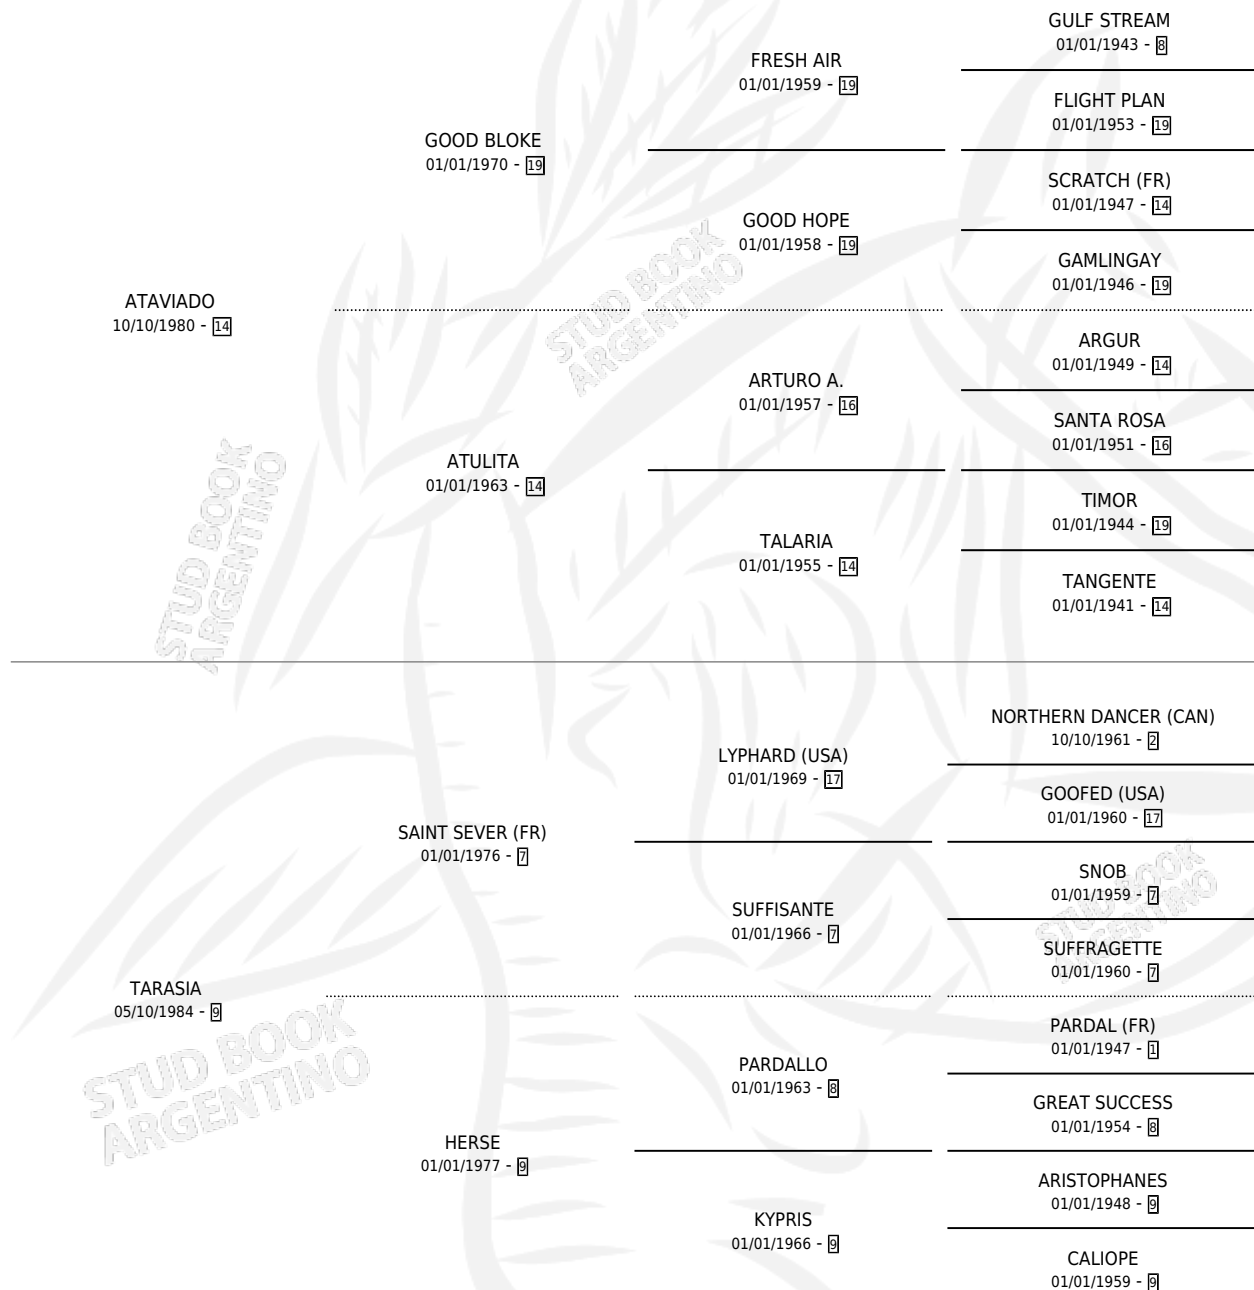

TAMOSHANTER

por ATAVIADO y TARASIA por SAINT SEVER (FR)

Argentina · Hembra · Tordillo · SP · 04/10/1991
Familia 9-g · Volumen 34

ESTADO

TIPIFICACIÓN SANGUÍNEA	✓
TIPIFICACIÓN POR ADN	X
PASAPORTE	X
IDENTIFICACIÓN POR MICROCHIP	X
REPRODUCTOR	✓

Lugar de nacimiento: Vikeda

Criador: Grant Kehoe Alicia Isabel Ana

PEDIGREE

CAMPAÑA

Solo carreras oficiales de Argentina

POR EDAD

EDAD	CC	1°	2°	3°	4°	5°	NP	CLC	CLG	CLCG1	CLGG1	IMPORTE	GANANCIA / CC
3 AÑOS	2	0	0	0	0	2	0	0	0	0	0	\$0	\$0
4 AÑOS	7	1	1	0	3	0	2	0	0	0	0	\$6,625	\$946
5 AÑOS	6	0	0	1	1	1	3	0	0	0	0	\$881	\$147
TOTALES	15	1	1	1	4	3	5	0	0	0	0	\$7,506	\$500
%		6.7%	6.7%	6.7%	26.7%	20.0%	33.3%	0.0%	0.0%	0.0%	0.0%		

Ganadora en Palermo - \$7,506, a los 4 años.

POR DISTANCIA

HIPODROMO	CC	1°	2°	3°	4°	5°	NP	CLC	CLG	CLCG1	CLGG1	IMPORTE
PALERMO	15	1	1	1	4	3	5	0	0	0	0	\$7,506
1400 MTS	5	0	0	1	1	1	2	0	0	0	0	\$881
1300 MTS	1	0	0	0	0	1	0	0	0	0	0	\$0
1200 MTS	4	1	0	0	0	1	2	0	0	0	0	\$4,800
1600 MTS	5	0	1	0	3	0	1	0	0	0	0	\$1,825