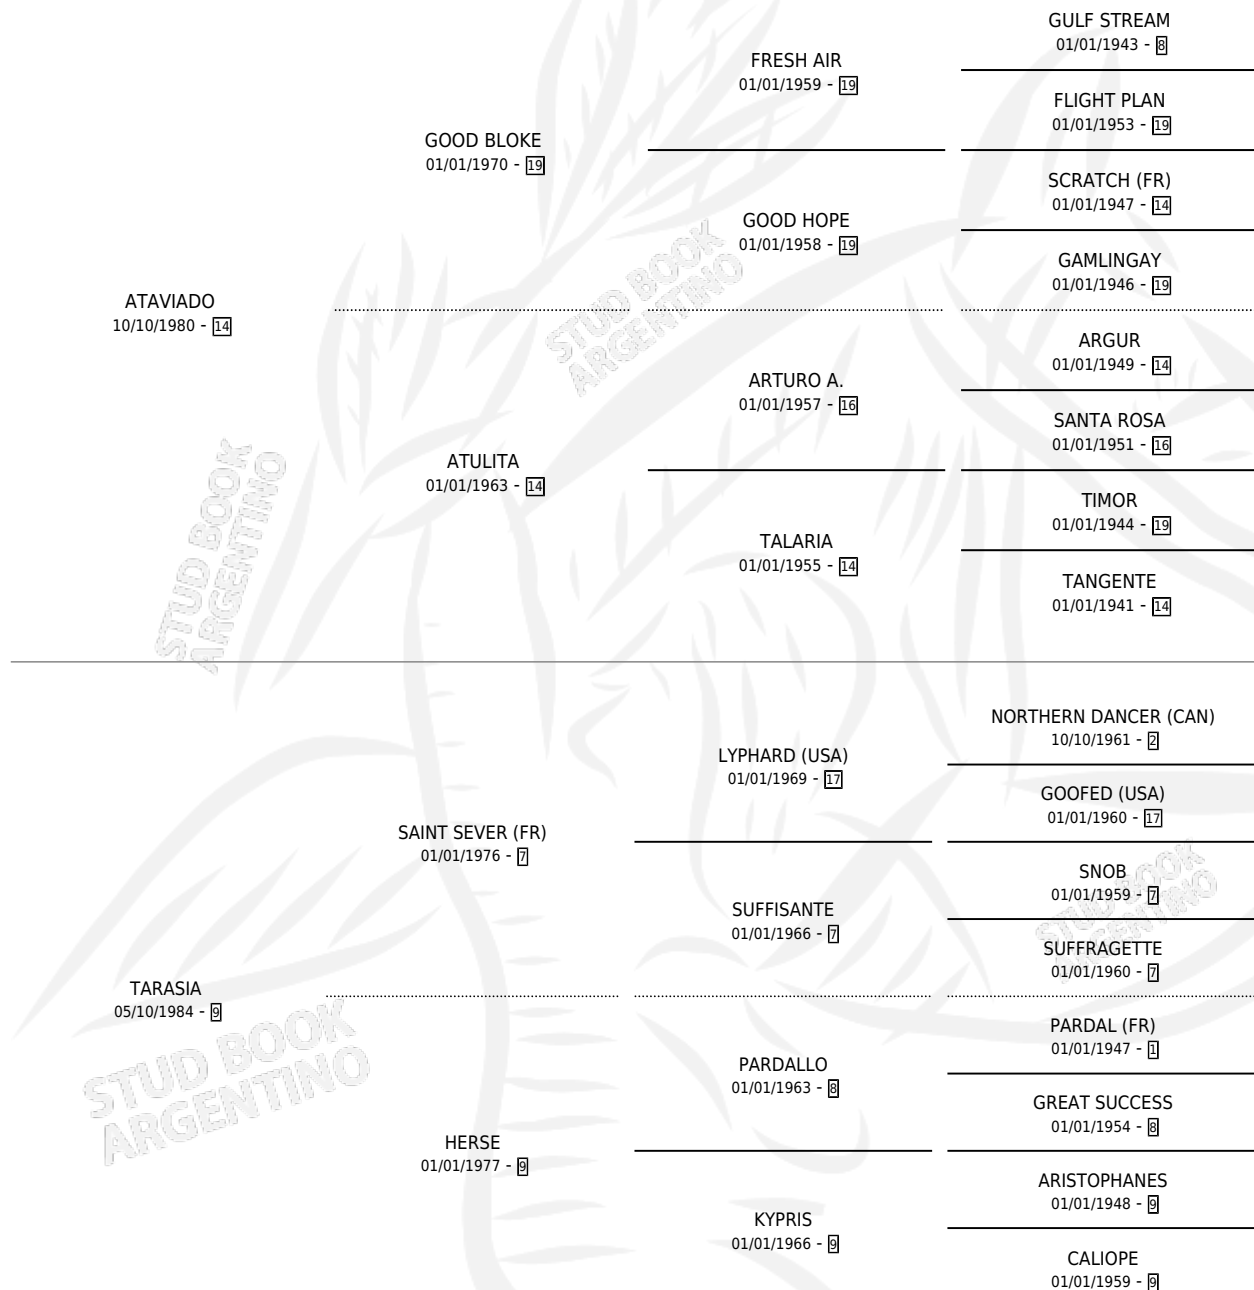

TAMOSHANTER

por ATAVIADO y TARASIA por SAINT SEVER (FR)

Argentina · Hembra · Tordillo · SP · 04/10/1991
Familia 9-g · Volumen 34

ESTADO

TIPIFICACIÓN SANGUÍNEA	✓
TIPIFICACIÓN POR ADN	X
PASAPORTE	X
IDENTIFICACIÓN POR MICROCHIP	X
REPRODUCTOR	✓

Lugar de nacimiento: Vikeda

Criador: Grant Kehoe Alicia Isabel Ana

PEDIGREE