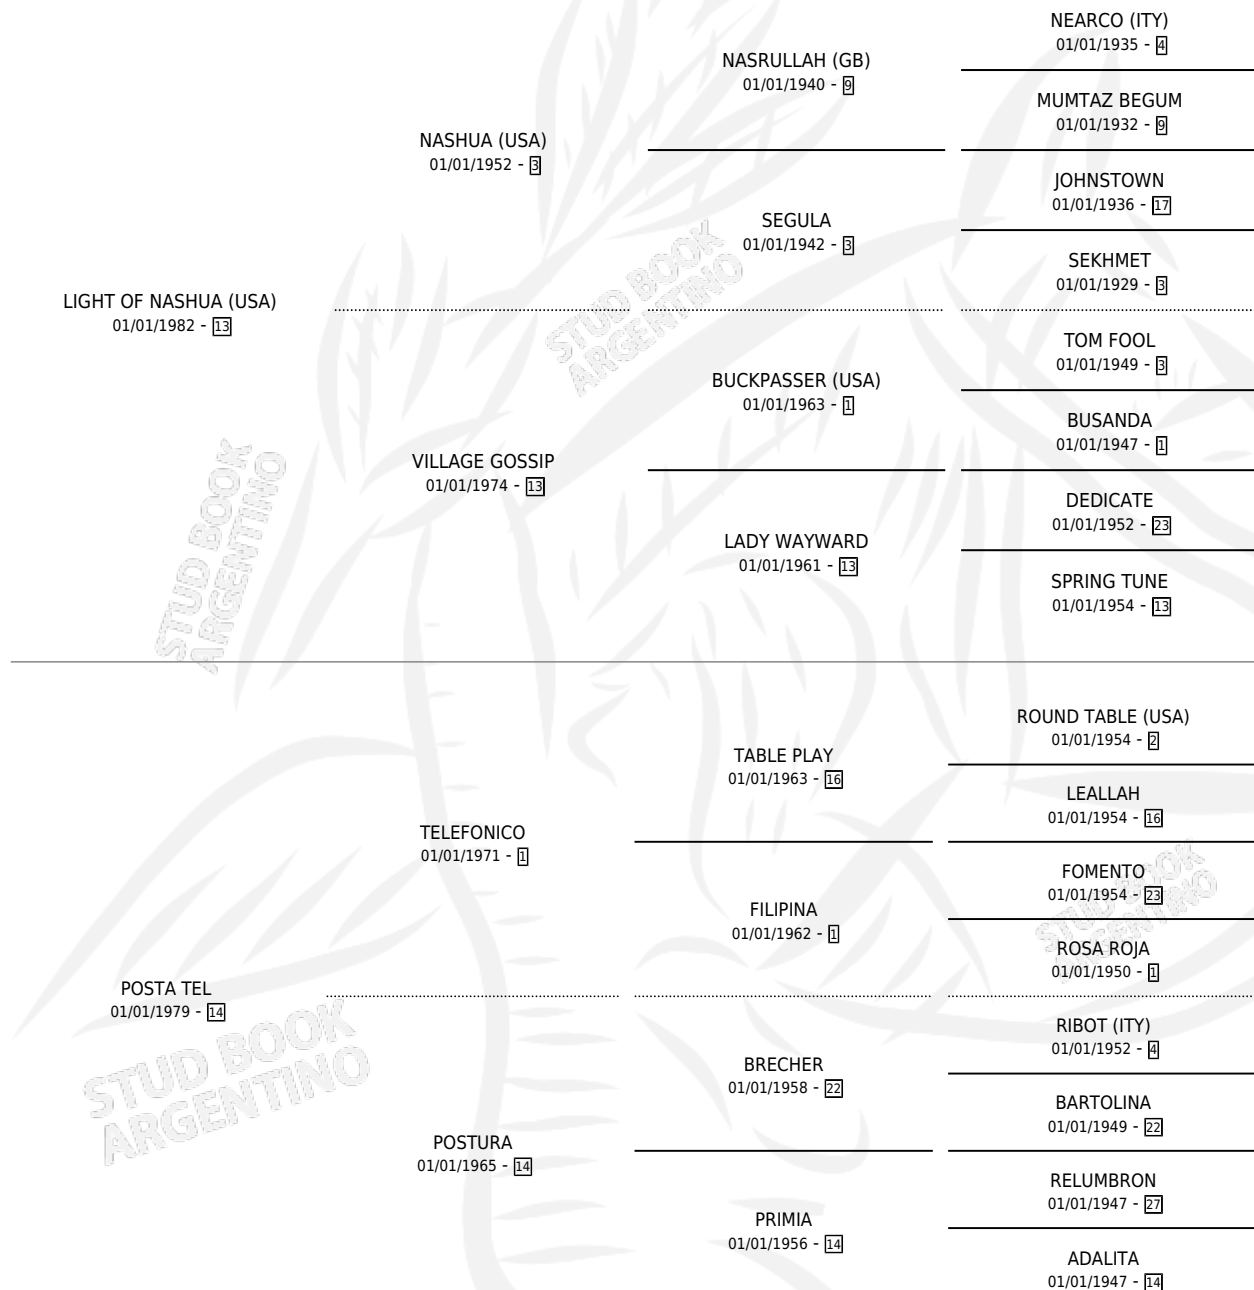

POS LUZ

por LIGHT OF NASHUA (USA) y POSTA TEL por TELEFONICO

Argentina · Macho · Zaino · SP · 01/10/1991
Familia 14 · Volumen 34

ESTADO

TIPIFICACIÓN SANGUÍNEA	X
TIPIFICACIÓN POR ADN	X
PASAPORTE	X
IDENTIFICACIÓN POR MICROCHIP	X
REPRODUCTOR	X

Lugar de nacimiento: Vikeda
Criador: Vikeda

PEDIGREE

POS LUZ

Datos oficiales del Stud Book Argentino

Documento generado el 04/05/2026

studbook.org.ar