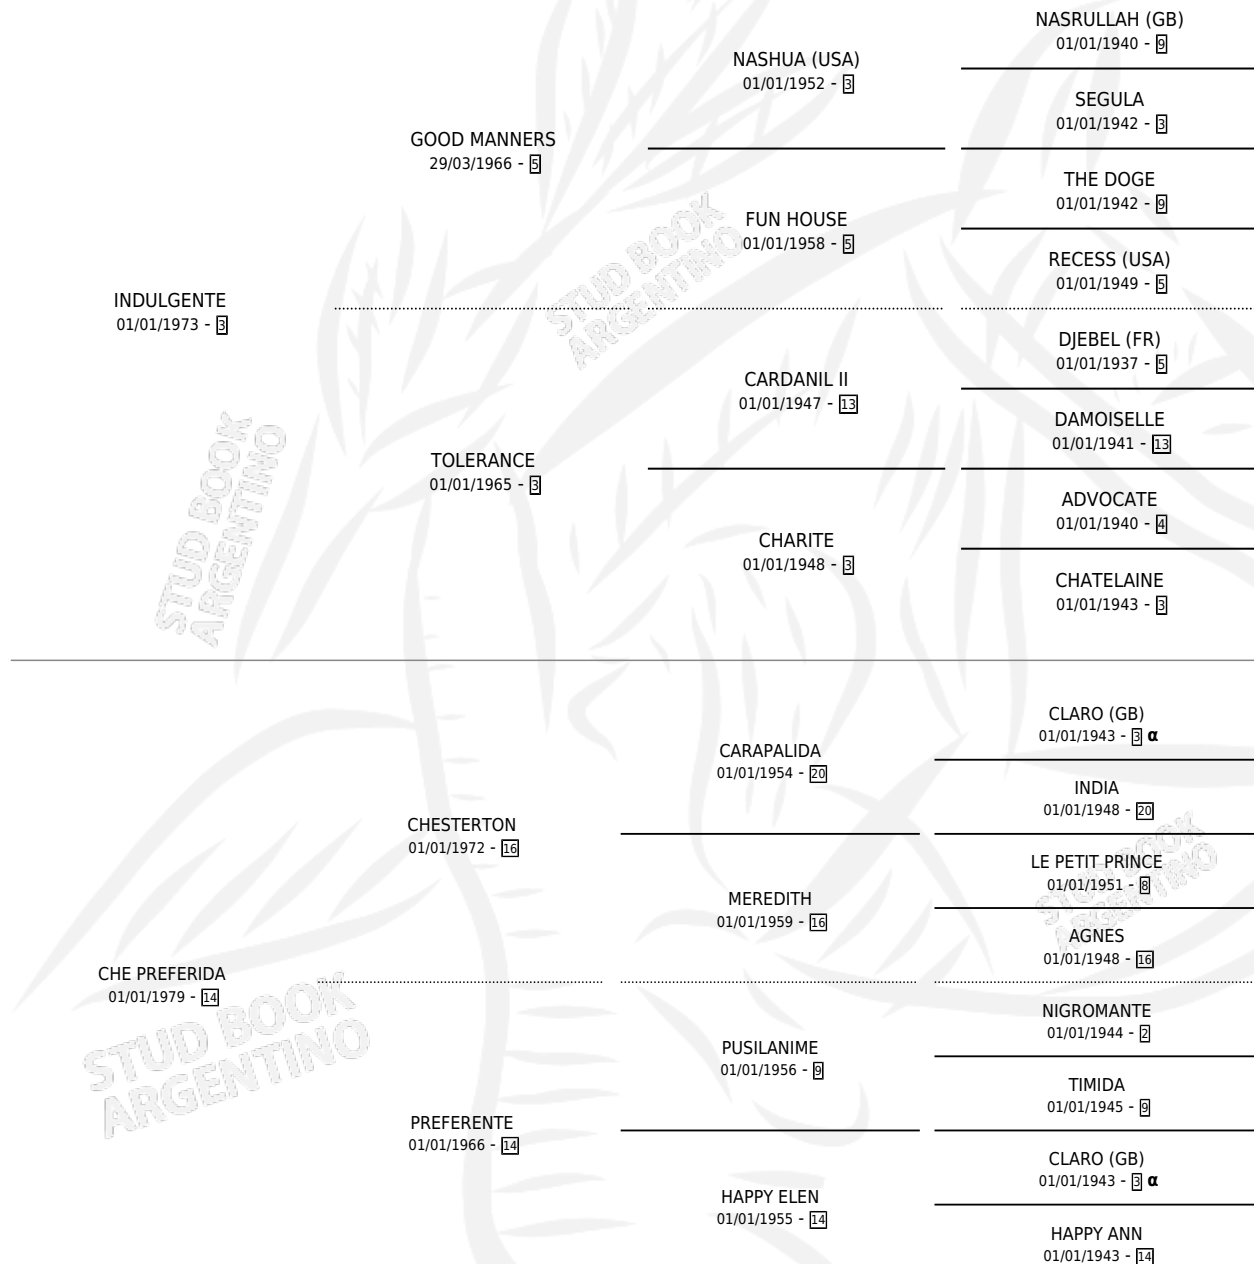

# CHE INTRIGANTE

por INDULGENTE y CHE PREFERIDA por CHESTERTON

Argentina · Hembra · Alazan · SP · 14/10/1991  
Familia 14-b · Volumen 34

## ESTADO

TIPIFICACIÓN SANGUÍNEA	X
TIPIFICACIÓN POR ADN	X
PASAPORTE	X
IDENTIFICACIÓN POR MICROCHIP	X
REPRODUCTOR	X

**Lugar de nacimiento:** Record (de Baja)

**Criador:** Sin dato

## PEDIGREE

INBREEDING :  $\alpha$