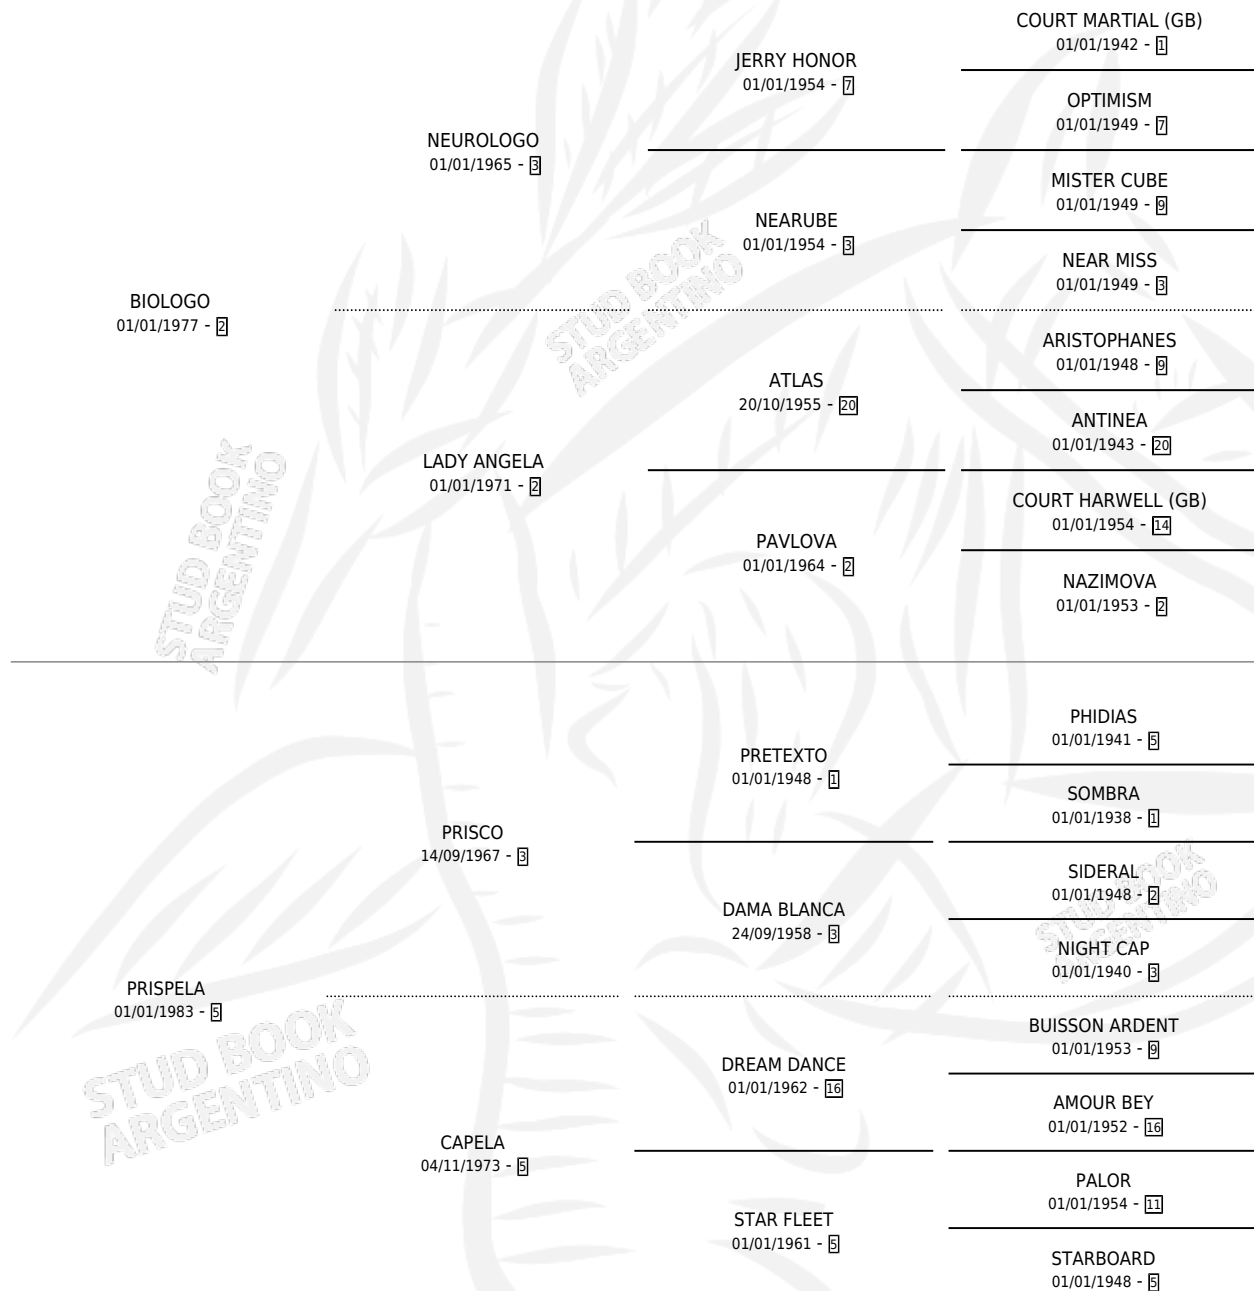

EL PABILO

por **BIOLOGO** y **PRISPELA** por **PRISCO**

Argentina · Macho · Zaino · SP · 17/10/1991
Familia 5-e · Volumen 34

ESTADO

TIPIFICACIÓN SANGUÍNEA	X
TIPIFICACIÓN POR ADN	X
PASAPORTE	X
IDENTIFICACIÓN POR MICROCHIP	X
REPRODUCTOR	X

Lugar de nacimiento: Cahuel

Criador: Cahuel

PEDIGREE

EL PABILO

Datos oficiales del Stud Book Argentino

Documento generado el 09/06/2026

studbook.org.ar