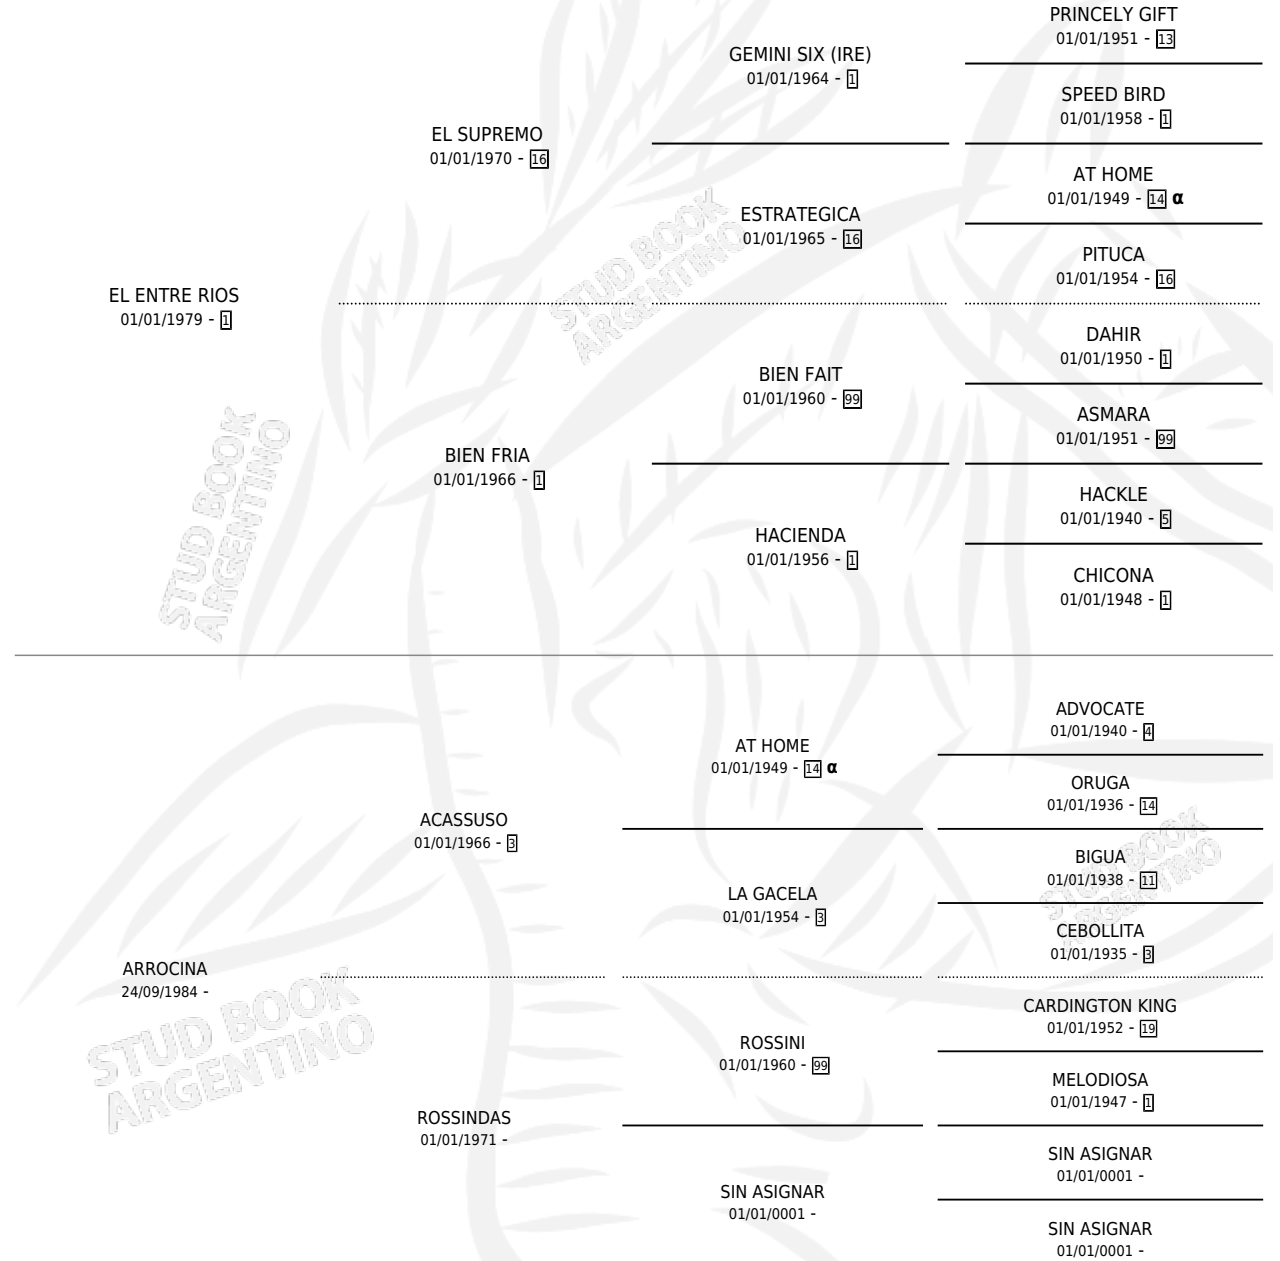

SOY MATERO

por **EL ENTRE RIOS** y **ARROCINA** por **ACASSUSO**

Argentina · Macho · Zaino · SP · 30/09/1991
Familia · Volumen 34

ESTADO

TIPIFICACIÓN SANGUÍNEA	X
TIPIFICACIÓN POR ADN	X
PASAPORTE	X
IDENTIFICACIÓN POR MICROCHIP	X
REPRODUCTOR	X

Lugar de nacimiento: Las Margaritas

Criador: Sin dato

PEDIGREE

INBREEDING : α

CAMPAÑA

Solo carreras oficiales de Argentina

POR EDAD

EDAD	CC	1°	2°	3°	4°	5°	NP	CLC	CLG	CLCG1	CLGG1	IMPORTE	GANANCIA / CC
5 AÑOS	1	0	0	0	0	0	1	0	0	0	0	\$0	\$0
TOTALES	1	0	0	0	0	0	1	0	0	0	0	\$0	\$0
%		0.0%	0.0%	0.0%	0.0%	0.0%	100%	0.0%	0.0%	0.0%	0.0%		