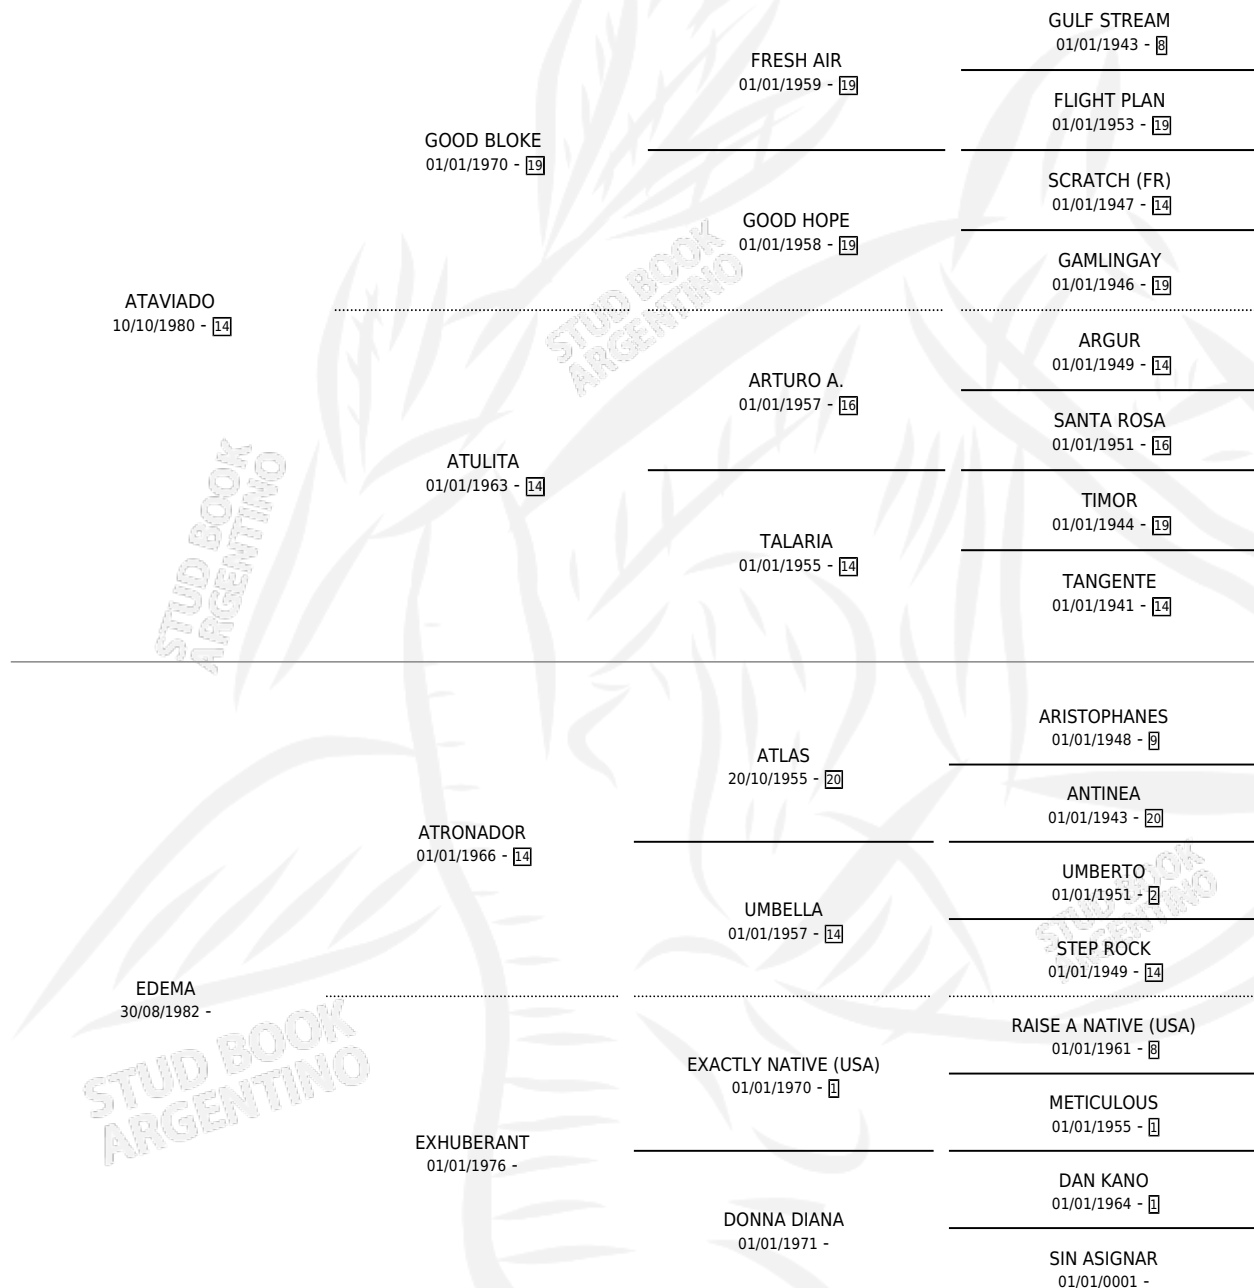

NIÑA MARIA

por ATAVIADO y EDEMA por ATRONADOR

Argentina · Hembra · Alazan · SP · 15/10/1991
Familia · Volumen 34

ESTADO

TIPIFICACIÓN SANGUÍNEA	✓
TIPIFICACIÓN POR ADN	✓
PASAPORTE	X
IDENTIFICACIÓN POR MICROCHIP	X
REPRODUCTOR	✓

Lugar de nacimiento: La Milagrosa
Criador: Sin dato

~

HIJOS

	MACHOS	HEMBRAS
2 NACIERON	0	2

SIN ACTUACIONES

PEDIGREE