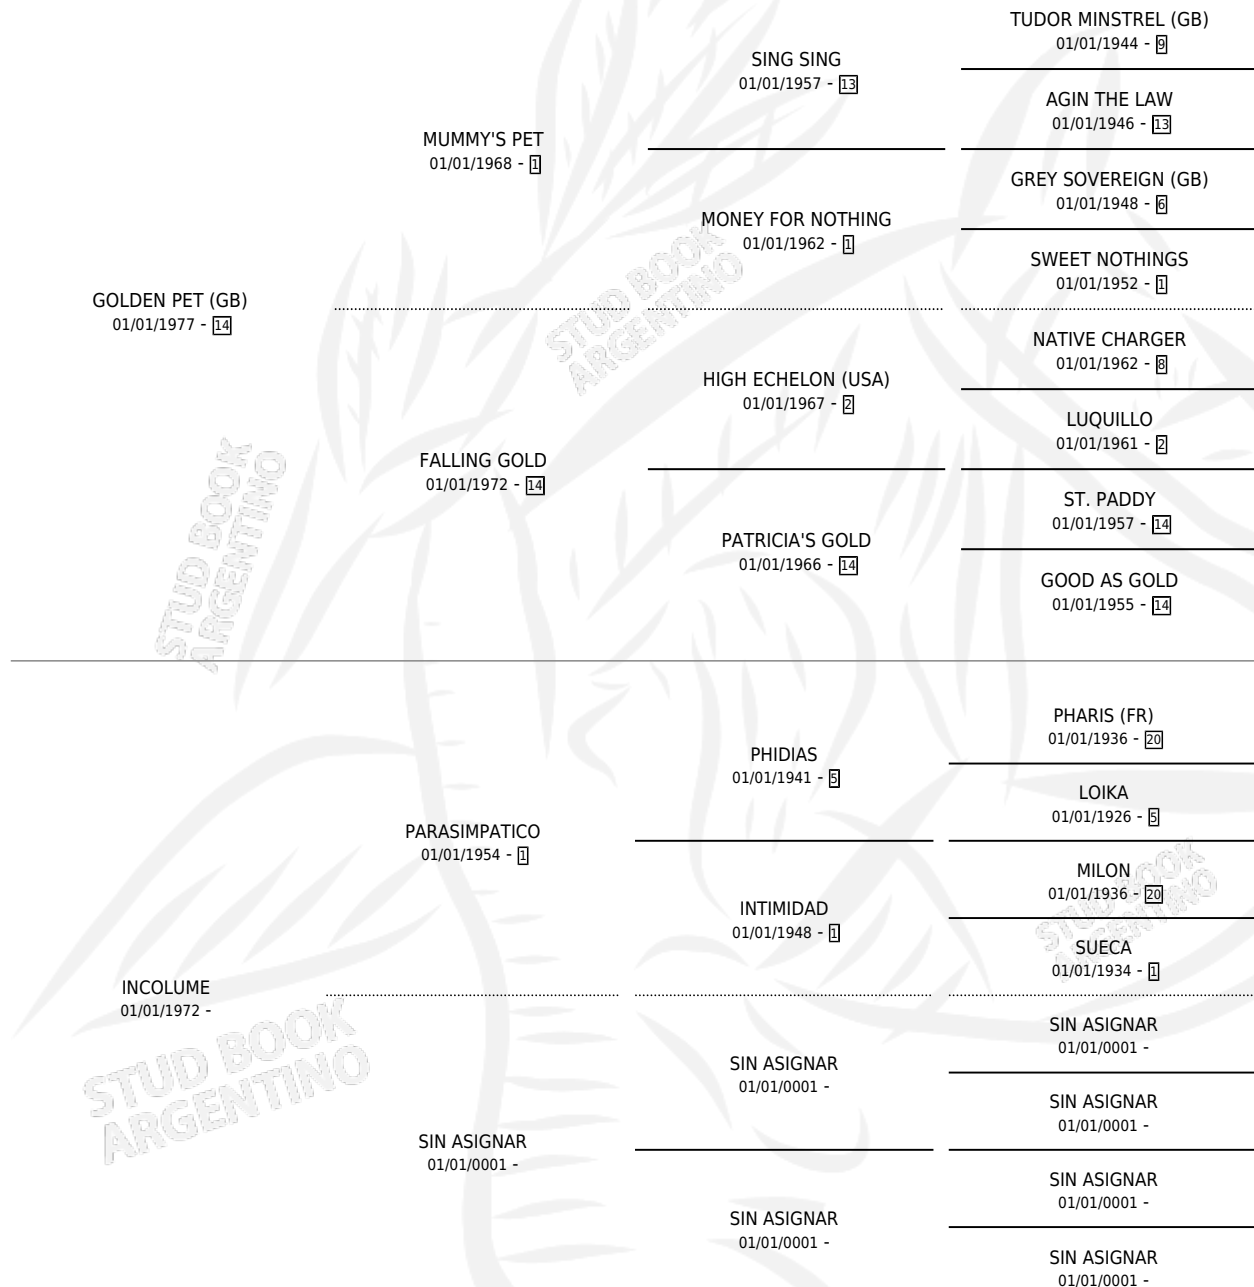

TEVE PET

por **GOLDEN PET (GB)** y **INCOLUME** por **PARASIMPATICO**

Argentina · Macho · Zaino · SP · 28/10/1991
Familia · Volumen 34

ESTADO

TIPIFICACIÓN SANGUÍNEA	X
TIPIFICACIÓN POR ADN	X
PASAPORTE	X
IDENTIFICACIÓN POR MICROCHIP	X
REPRODUCTOR	X

Lugar de nacimiento: Los Mimbres

Criador: Los Mimbres

PEDIGREE

TEVE PET

Datos oficiales del Stud Book Argentino

Documento generado el 09/05/2026

studbook.org.ar