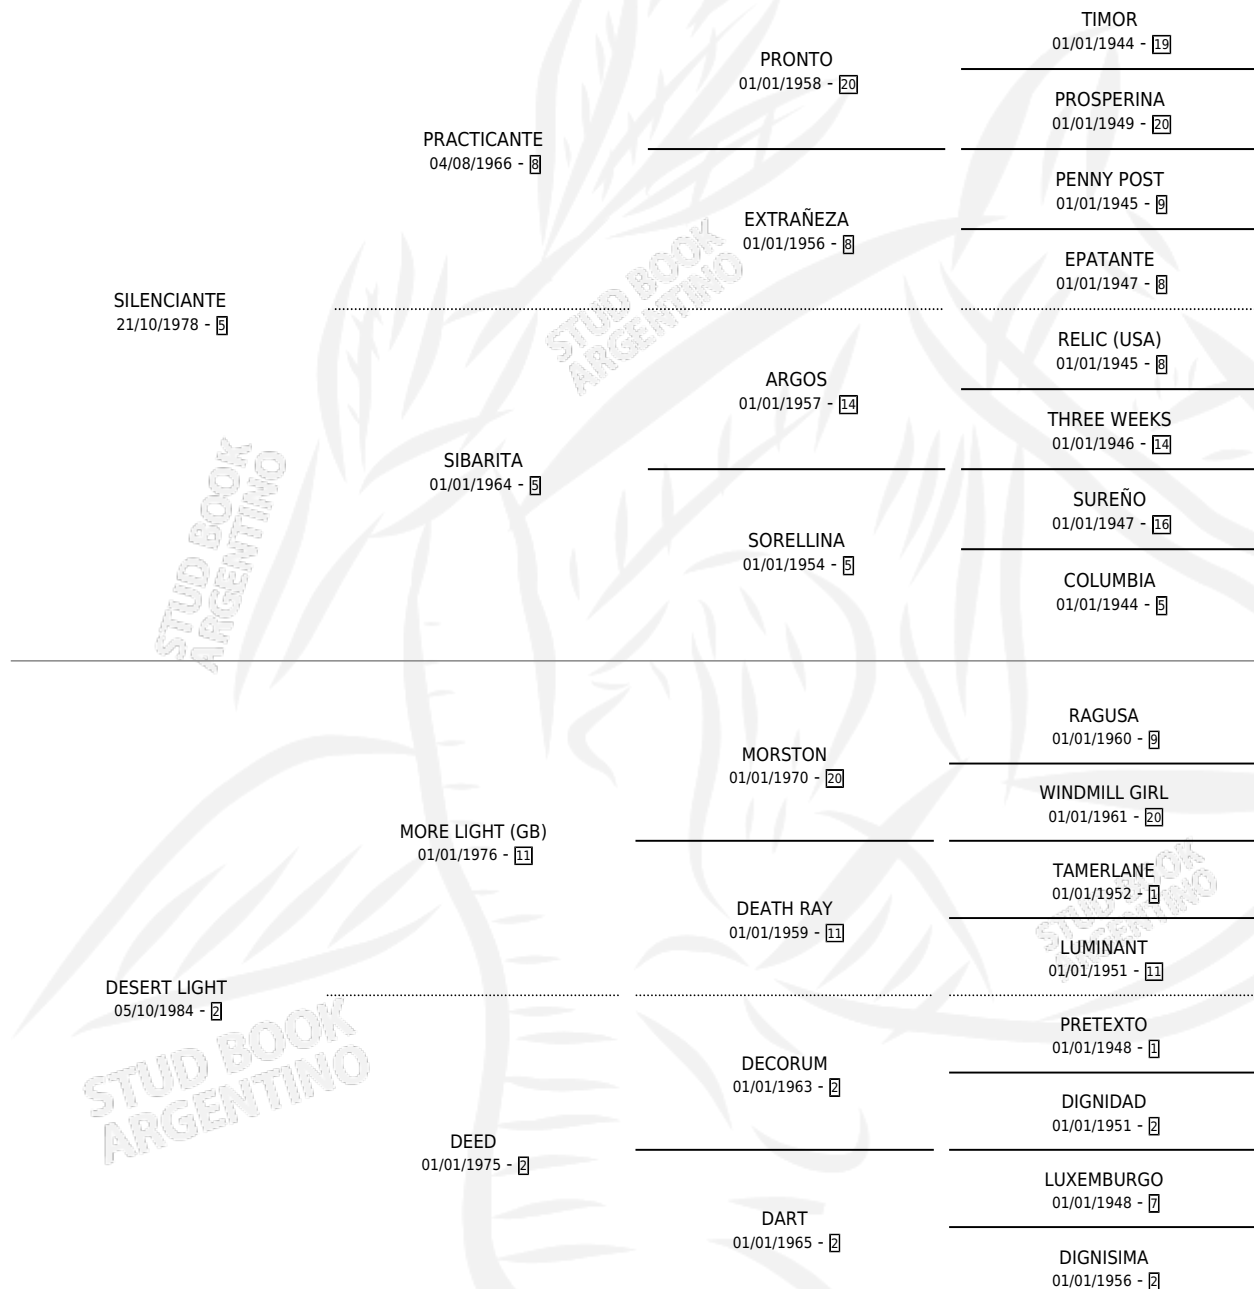

Lugar de nacimiento: Los Mimbres

Criador: Los Mimbres

~

HIJOS

	MACHOS	HEMBRAS
4 NACIERON	1	3
SIN ACTUACIONES		

PEDIGREE

**S**cimentos **4** / Efectividad **23.53%**

PADRILLO	PRODUCTO	CRIADOR	1ER SERVICIO	ÚLTIMO SERVICIO
ADRIANO IL CAPO	Ø		11/03/2010	08/04/2010
SIMONELE	Ø		06/10/2009	23/11/2009
ADRIANO IL CAPO	Ø		05/09/2008	26/10/2008
ADRIANO IL CAPO	Ø		07/12/2007	09/12/2007
ADRIANO IL CAPO studbook.org.ar	Ø		07/12/2007	09/12/2007
CREATIVITY (USA)	BONABELA (H Z, 27/10/2007) •MURIÓ EL 31/12/2015•	LOS MIMBRES	26/11/2006	28/11/2006
CREATIVITY (USA)	Ø		04/10/2005	19/12/2005
VALUE TOSS	Ø		06/09/2004	25/10/2004
EL CHETO	Ø		23/11/2003	24/11/2003
EL CHETO	CHE NELLY (H ZD, 15/11/2003)	LOS MIMBRES	30/12/2002	30/12/2002
MONDRABOY	Ø		02/11/2001	04/11/2001
MONDRABOY	MONELI (H Z, 28/10/2001)	LOS MIMBRES	17/11/2000	17/11/2000
EL CHETO	Ø		12/09/1998	26/11/1998
EL CHETO	Ø		02/11/1997	02/11/1997
GOLDEN PET (GB)	Ø		07/11/1996	07/11/1996
VALUE TOSS	Ø		10/09/1996	10/09/1996
GOLDEN PET (GB)	Ø		10/11/1995	10/11/1995
GOLDEN PET (GB)	SIMON PET (M Z, 01/11/1995)	LOS MIMBRES	10/11/1994	10/11/1994