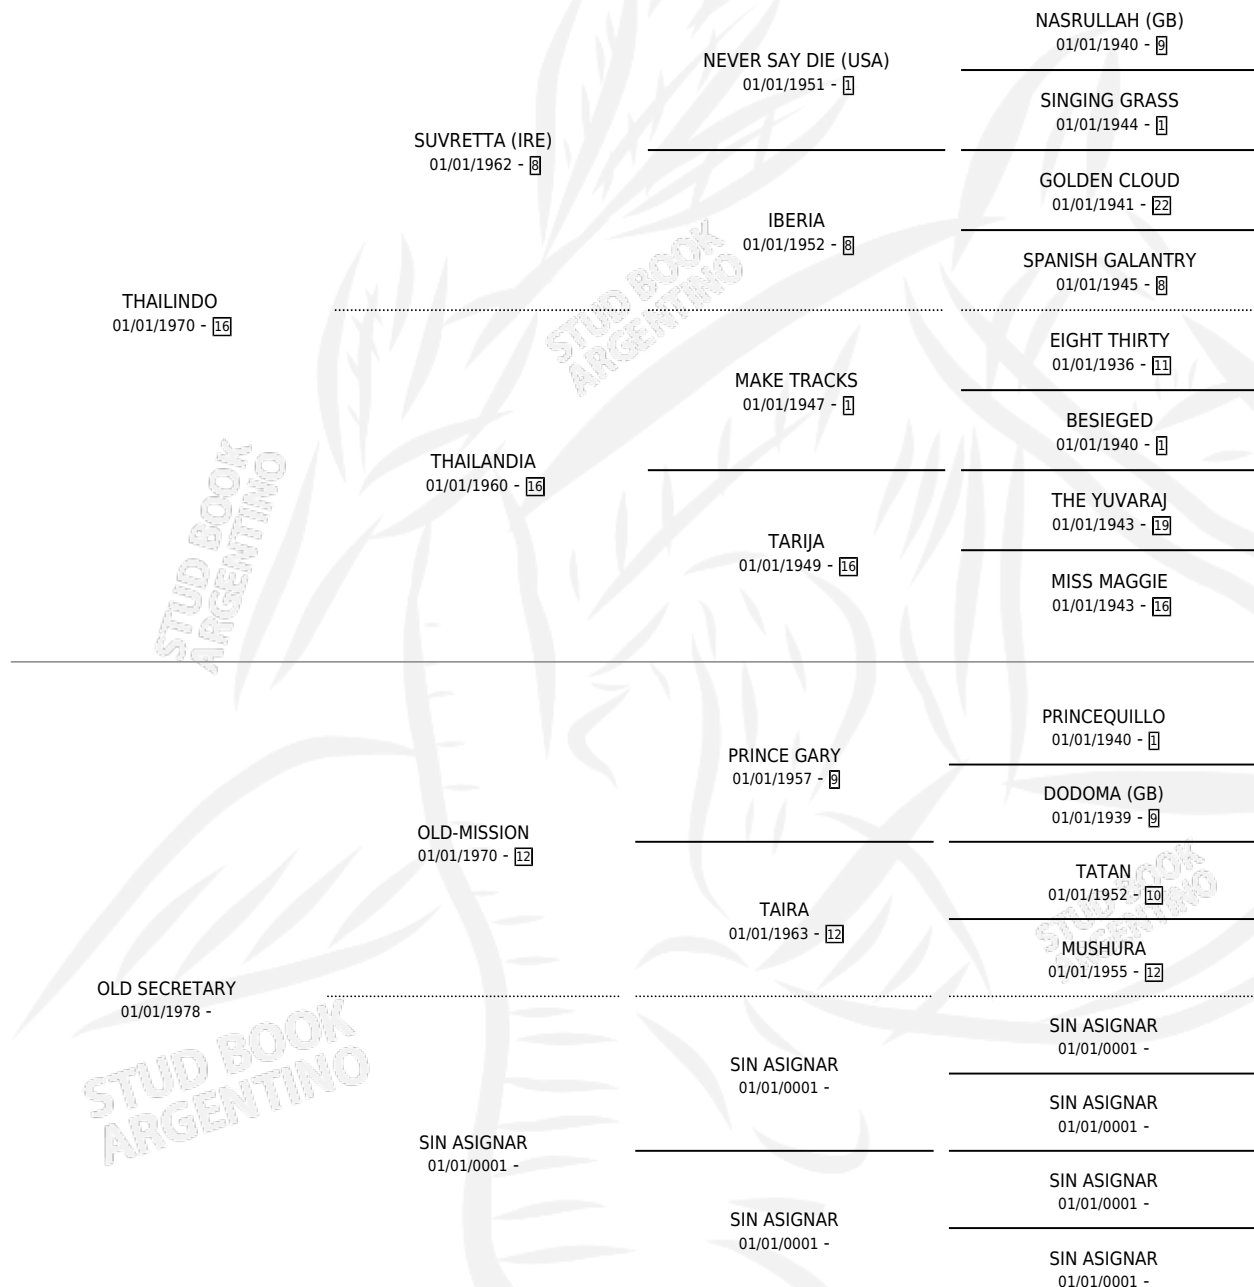

TAI SALADA

por THAILINDO y OLD SECRETARY por OLD-MISSION

Argentina · Hembra · Zaino Doradillo · SP · 12/10/1991
Familia · Volumen 34

ESTADO

TIPIFICACIÓN SANGUÍNEA	✓
TIPIFICACIÓN POR ADN	✓
PASAPORTE	X
IDENTIFICACIÓN POR MICROCHIP	X
REPRODUCTOR	✓

Lugar de nacimiento: Los Mimbres

Criador: Los Mimbres

~

HIJOS

	MACHOS	HEMBRAS
4 NACIERON	0	4
1 CORRIERON	0	1

SIN ACTUACIONES

PEDIGREE

CAMPAÑA

Solo carreras oficiales de Argentina

POR EDAD

EDAD	CC	1°	2°	3°	4°	5°	NP	CLC	CLG	CLCG1	CLGG1	IMPORTE	GANANCIA / CC
3 AÑOS	3	0	0	2	0	0	1	0	0	0	0	\$1,504	\$501
4 AÑOS	6	1	0	0	1	1	3	0	0	0	0	\$4,300	\$717
5 AÑOS	2	0	0	0	1	0	1	0	0	0	0	\$265	\$133
6 AÑOS	2	0	0	0	0	0	2	0	0	0	0	\$0	\$0
TOTALES	13	1	0	2	2	1	7	0	0	0	0	\$6,069	\$467
%		7.7%	0.0%	15.4%	15.4%	7.7%	53.8%	0.0%	0.0%	0.0%	0.0%		