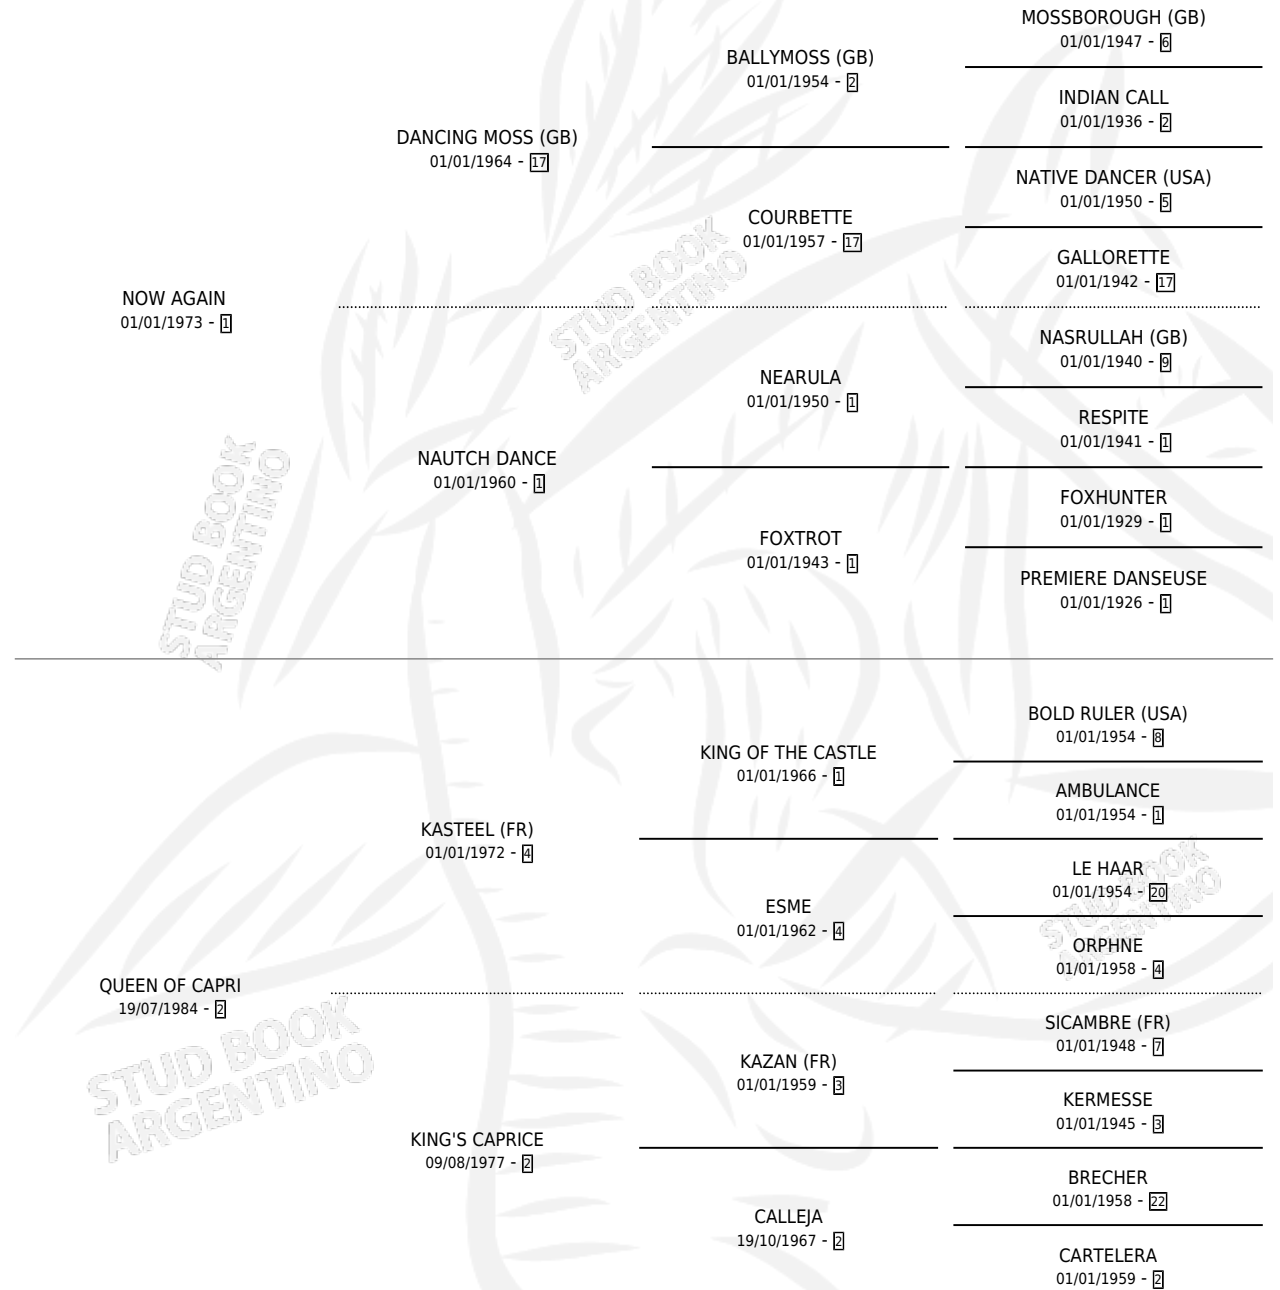

WALDORF

por **NOW AGAIN** y **QUEEN OF CAPRI** por **KASTEEL (FR)**

Argentina · Macho · Zaino Doradillo · SP · 15/10/1991
Familia 2-n · Volumen 34

ESTADO

TIPIFICACIÓN SANGUÍNEA	X
TIPIFICACIÓN POR ADN	X
PASAPORTE	X
IDENTIFICACIÓN POR MICROCHIP	X
REPRODUCTOR	X

Lugar de nacimiento: Mariela Y Andrea

Criador: Sin dato

PEDIGREE

WALDORF

Datos oficiales del Stud Book Argentino

Documento generado el 03/05/2026

studbook.org.ar