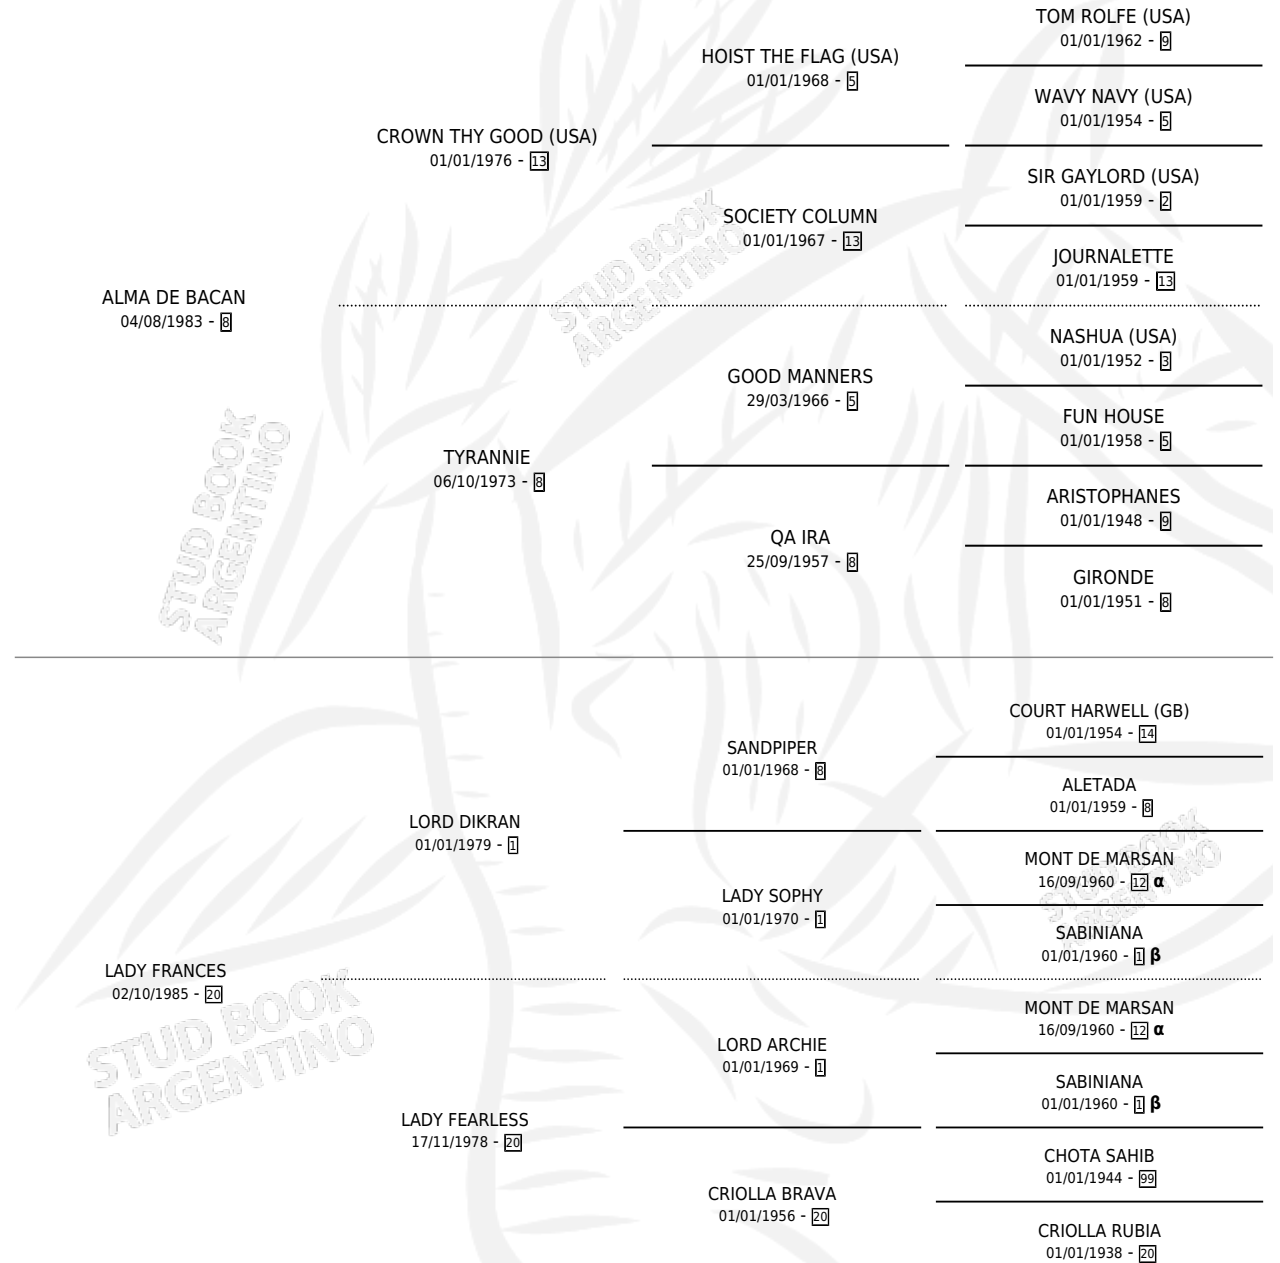

LORD FRANCIS

por ALMA DE BACAN y LADY FRANCES por LORD DIKRAN

PEDIGREE

Argentina · Macho · Tordillo · SP · 24/09/1991
Familia 20 · Volumen 34

ESTADO

TIPIFICACIÓN SANGUÍNEA	X
TIPIFICACIÓN POR ADN	X
PASAPORTE	X
IDENTIFICACIÓN POR MICROCHIP	X
REPRODUCTOR	X

Lugar de nacimiento: La Fortuna

Criador: Sin dato

INBREEDING : α, β

LORD FRANCIS

Datos oficiales del Stud Book Argentino

Documento generado el 11/05/2026

studbook.org.ar