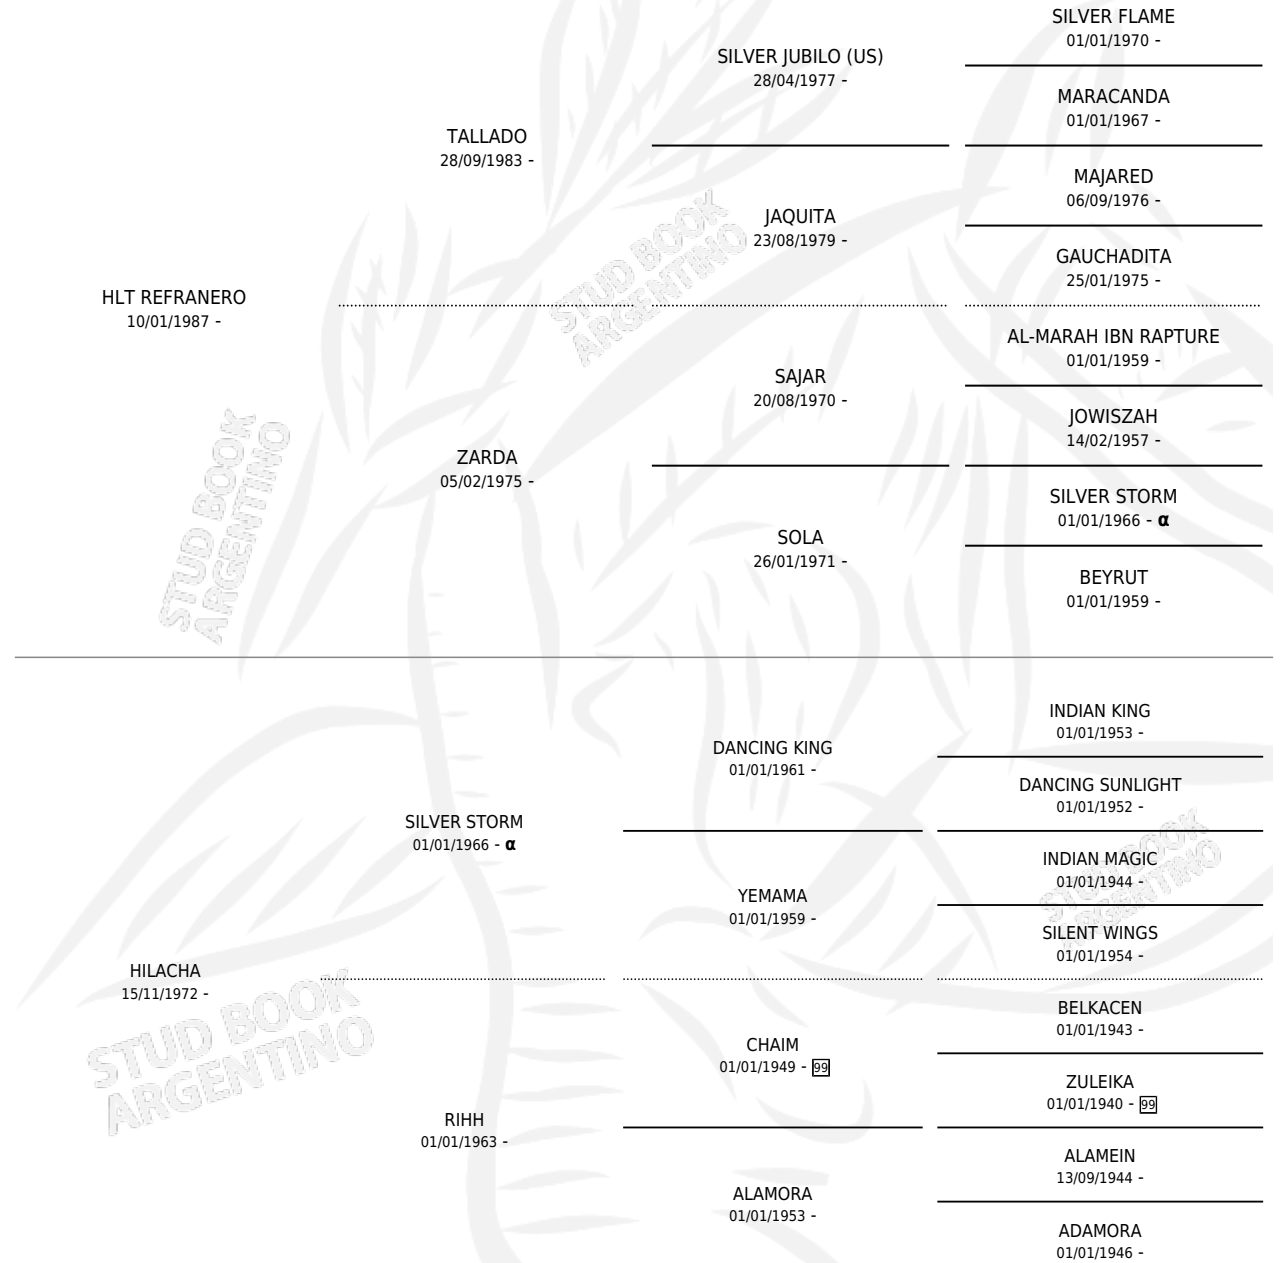

DESHILACHADA

por HLT REFRANERO y HILACHA por SILVER STORM

Argentina · Hembra · Tordillo · AP · 25/10/1991
Familia · Volumen 34

ESTADO

TIPIFICACIÓN SANGUÍNEA	X
TIPIFICACIÓN POR ADN	X
PASAPORTE	X
IDENTIFICACIÓN POR MICROCHIP	X
REPRODUCTOR	X

Lugar de nacimiento: Rio Alto

Criador: Sin dato

PEDIGREE

INBREEDING : α

DESHILACHADA

Datos oficiales del Stud Book Argentino

Documento generado el 07/05/2026

studbook.org.ar